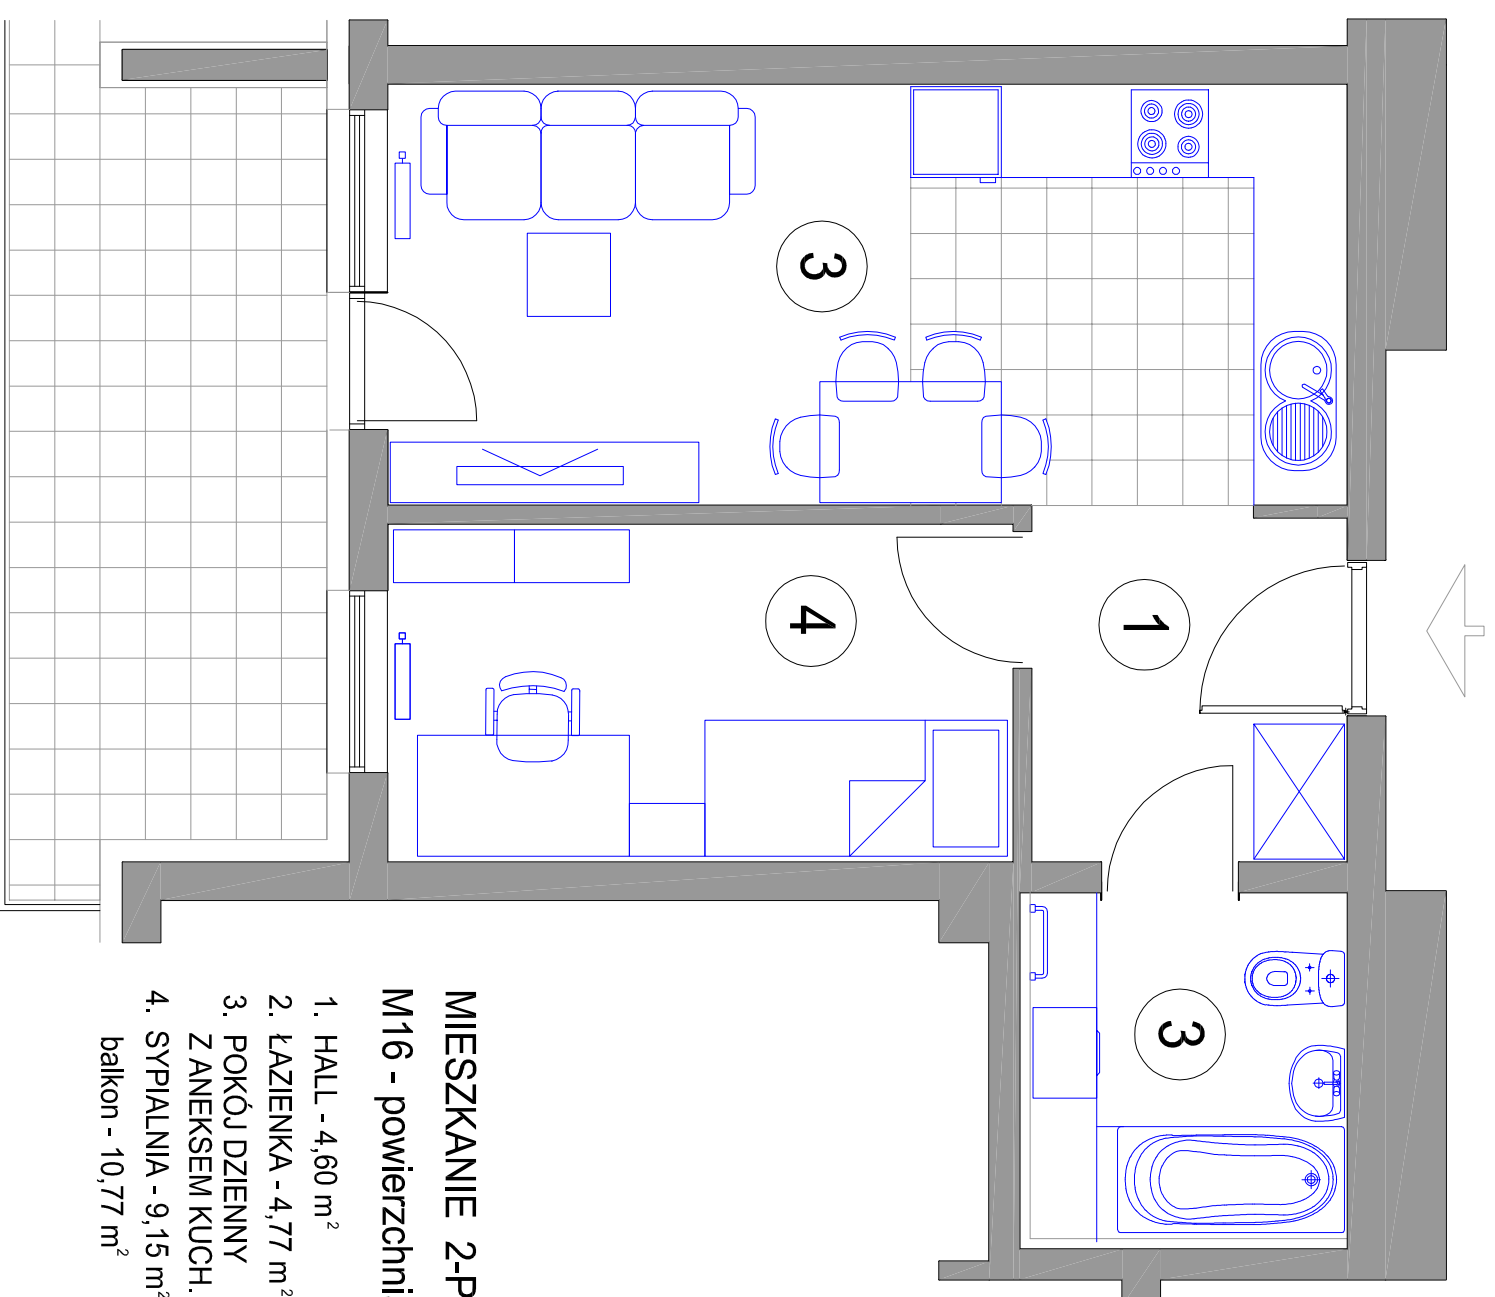

- MIESZKANIE 2-POKOJOWE**
M16 - powierzchnia ok. 36,26 m²
1. HALL - 4,60 m²
 2. ŁAZIENKA - 4,77 m²
 3. POKÓJ DZIENNY
Z ANEKSEM KUCH. - 17,74 m²
 4. SYPIALNIA - 9,15 m²
balkon - 10,77 m²

BUDYNEK K3 II PIĘTRO mieszkanie M16