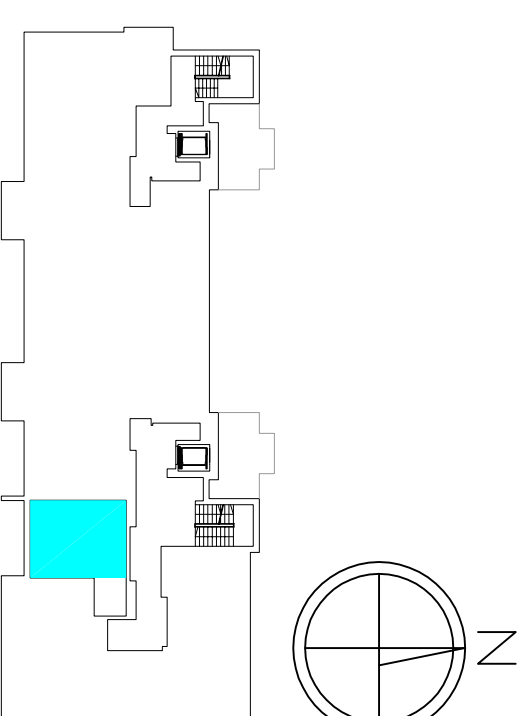

- MIESZKANIE 2-POKOJOWE**
M16 - powierzchnia ok. 36,26 m²
1. HALL - 4,60 m²
 2. ŁAZIENKA - 4,77 m²
 3. POKÓJ DZIENNY
Z ANEKSEM KUCH. - 17,74 m²
 4. SYPIALNIA - 9,15 m²
balkon - 10,77 m²

BUDYNEK K3 II PIĘTRO mieszkanie M16