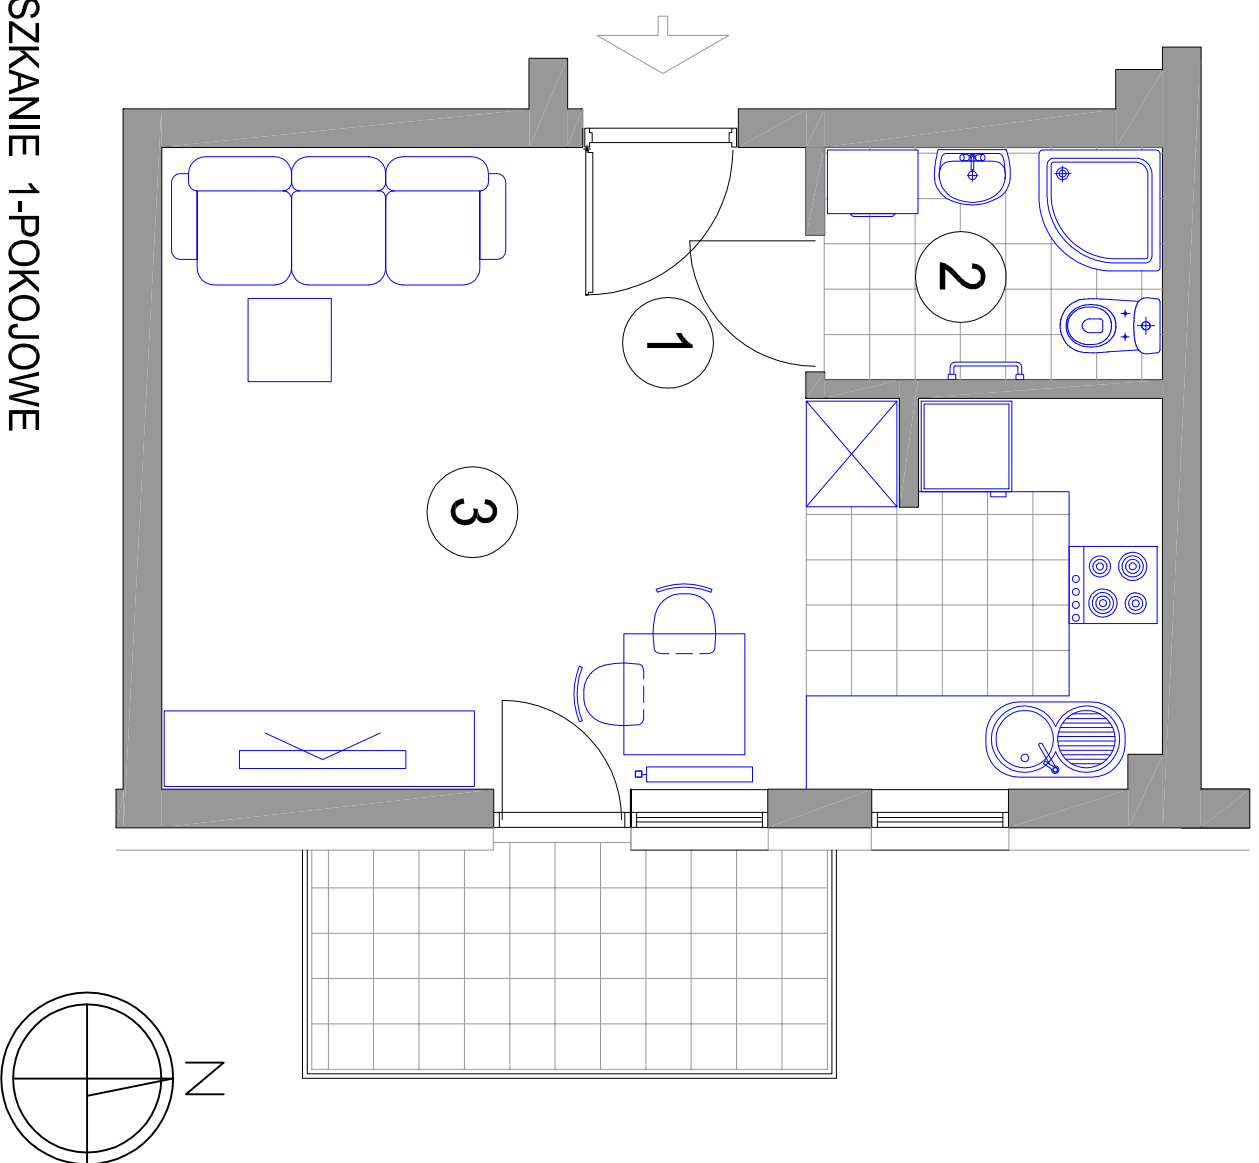

MIESZKANIE 1-POKOJOWE

M14 - powierzchnia ok. 27,24 m²

1. HALL - 3,97 m²
2. ŁAZIENKA - 3,37 m²
3. POKÓJ DZIENNY
Z ANEKSEM KUCH. - 19,90 m²
balkon - 4,94 m²

BUDYNEK K3 II PIĘTRO mieszkanie M14