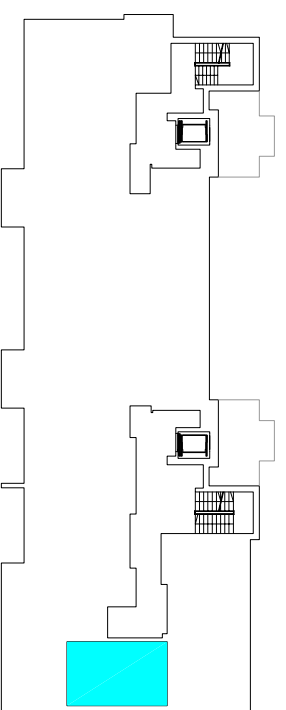

**ZESPÓŁ ZABUDOWY MIESZKANIOWEJ
"OSIEDLE ZAWISZY" W RZESZOWIE
J1, J2, J3, K1, K2, K3, L1, M1**

inwestor:

DEVELOPRES Sp. z o.o. - 35-082 Rzeszów, ul. Architektów 1/45
tel. 017 860 03 65 fax 017 863 63 42 e-mail: biuro@developres.pl
www.developres.pl

MIESZKANIE 1-POKOJOWE

M14 - powierzchnia ok. 27,24 m²

1. HALL - 3,97 m²
2. ŁAZIENKA - 3,37 m²
3. POKÓJ DZIENNY
Z ANEKSEM KUCH. - 19,90 m²
balkon - 4,94 m²

BUDYNEK K3 II PIĘTRO mieszkanie M14