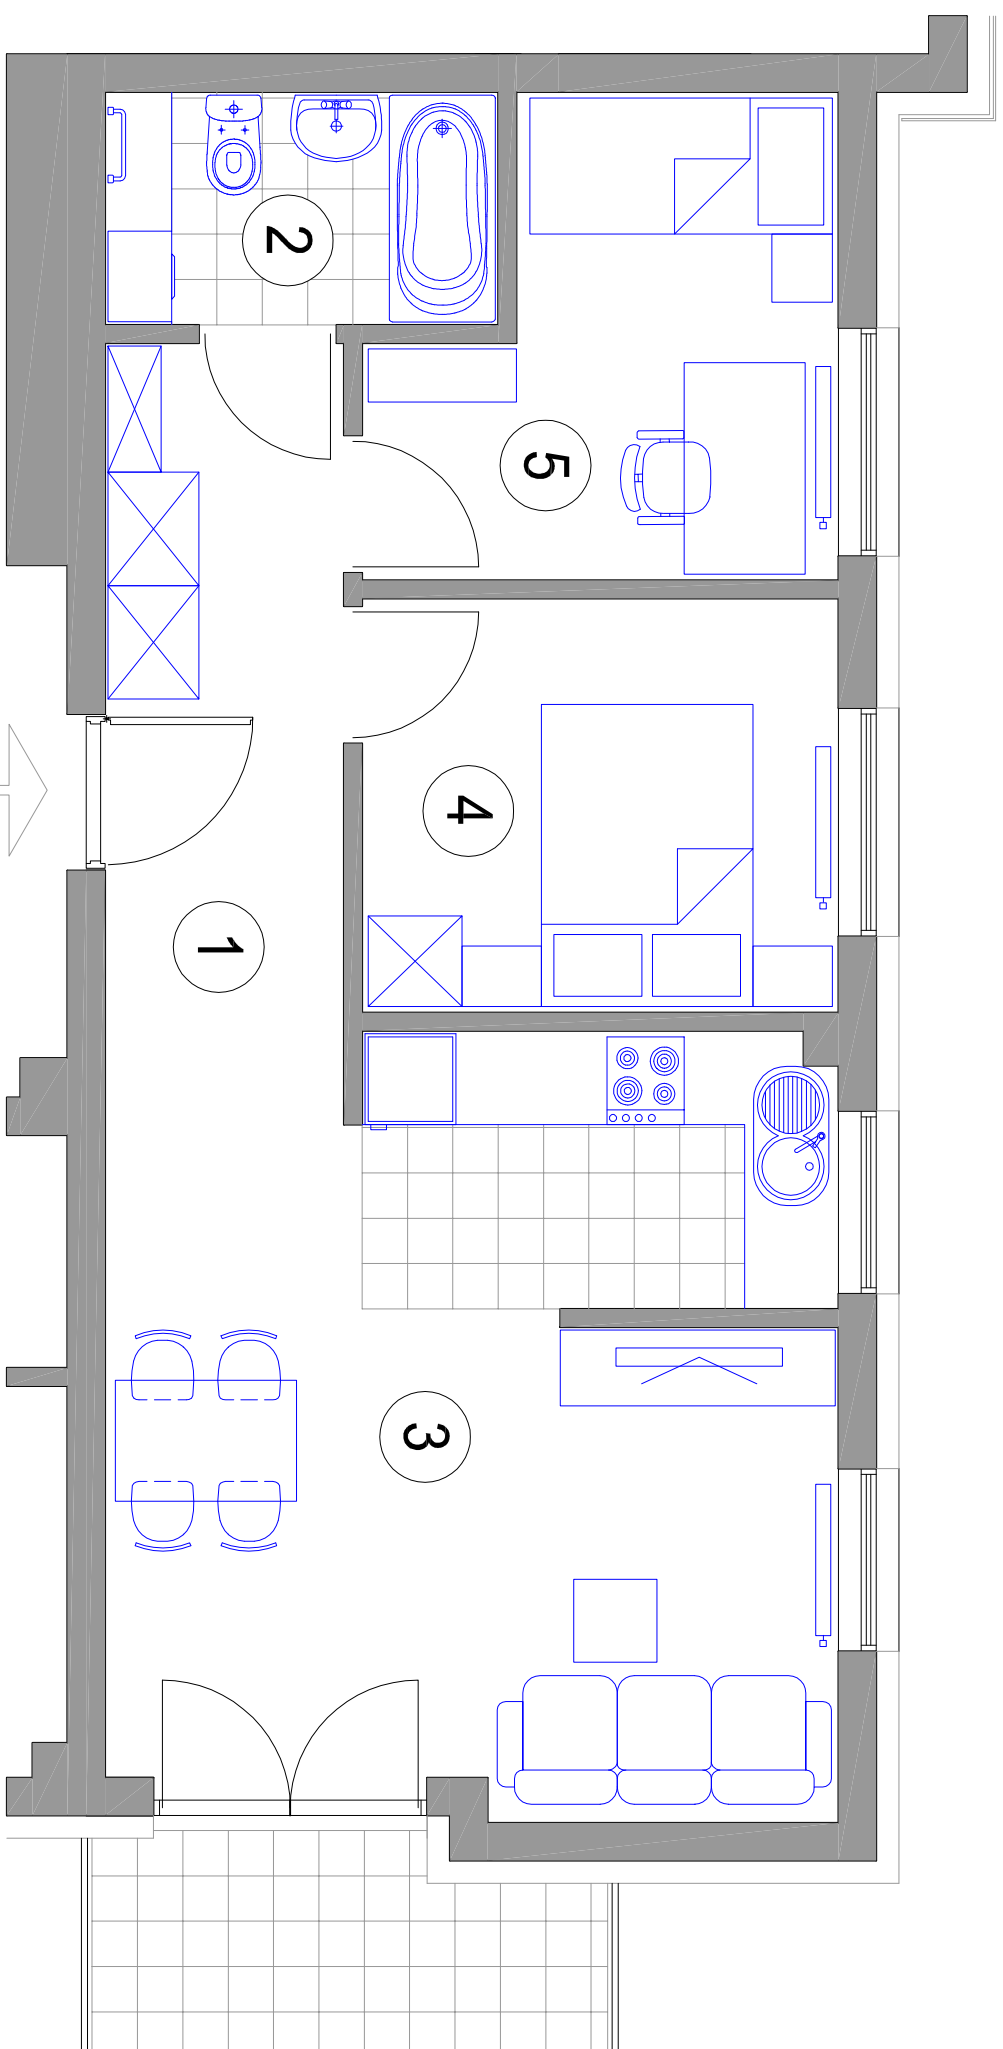

MIESZKANIE 3-POKOJOWE

M13 - powierzchnia ok. 51,94 m²

1. HALL - 7,10 m²
2. ŁAZIENKA - 3,92 m²
3. POKÓJ DZIENNY
Z ANEKSEM KUCH. - 24,06 m²
4. SYPIALNIA - 8,51 m²
5. SYPIALNIA - 8,35 m²
balkon - 4,59 m²

BUDYNEK K3 II PIĘTRO mieszkanie M13