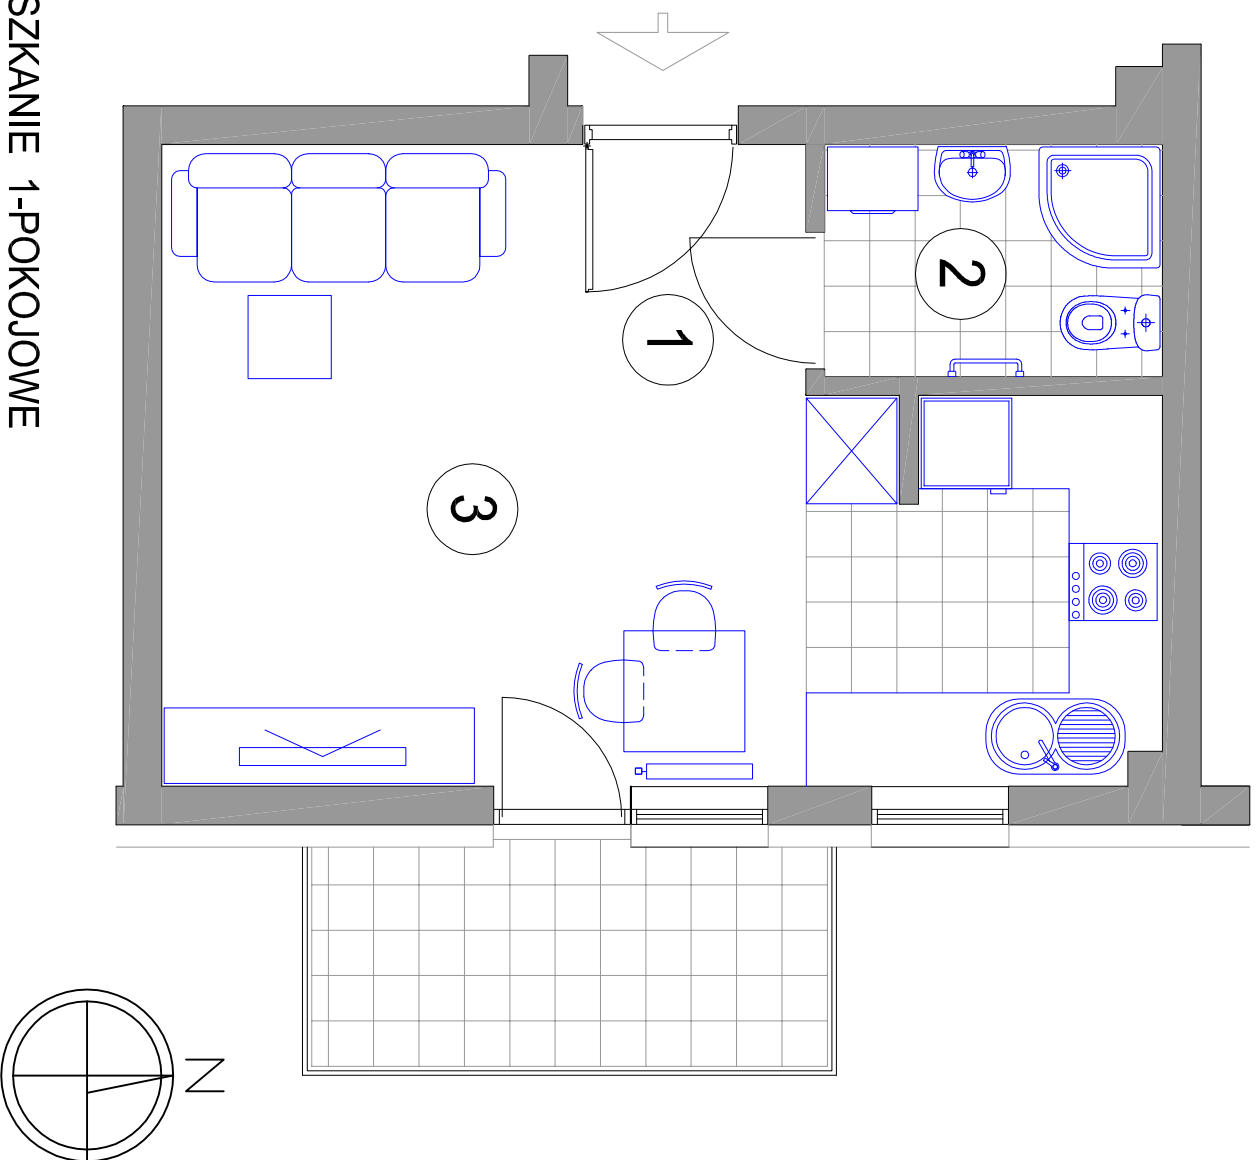

MIESZKANIE 1-POKOJOWE

M8 - powierzchnia ok. 27,24 m²

1. HALL - 3,97 m²
2. ŁAZIENKA - 3,37 m²
3. POKÓJ DZIENNY
Z ANEKSEM KUCH. - 19,90 m²
balkon - 4,94 m²

BUDYNEK K3 I PIĘTRO mieszkanie M8