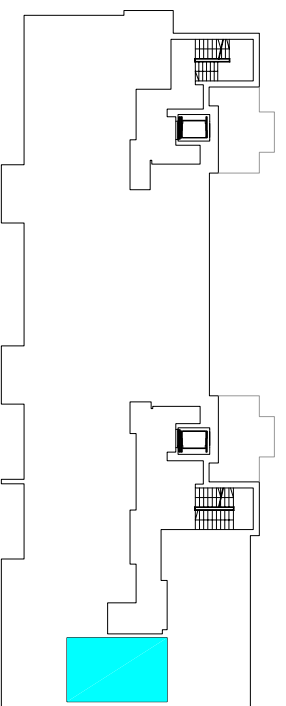

**ZESPÓŁ ZABUDOWY MIESZKANIOWEJ
"OSIEDLE ZAWISZY" W RZESZOWIE
J1, J2, J3, K1, K2, K3, L1, M1**

inwestor:

DEVELOPRES Sp. z o.o. - 35-082 Rzeszów, ul. Architektów 1/45
tel. 017 860 03 65 fax 017 863 63 42 e-mail: biuro@developres.pl
www.developres.pl

MIESZKANIE 1-POKOJOWE

M8 - powierzchnia ok. 27,24 m²

1. HALL - 3,97 m²
2. ŁAZIENKA - 3,37 m²
3. POKÓJ DZIENNY
Z ANEKSEM KUCH. - 19,90 m²
balkon - 4,94 m²

BUDYNEK K3 I PIĘTRO mieszkanie M8