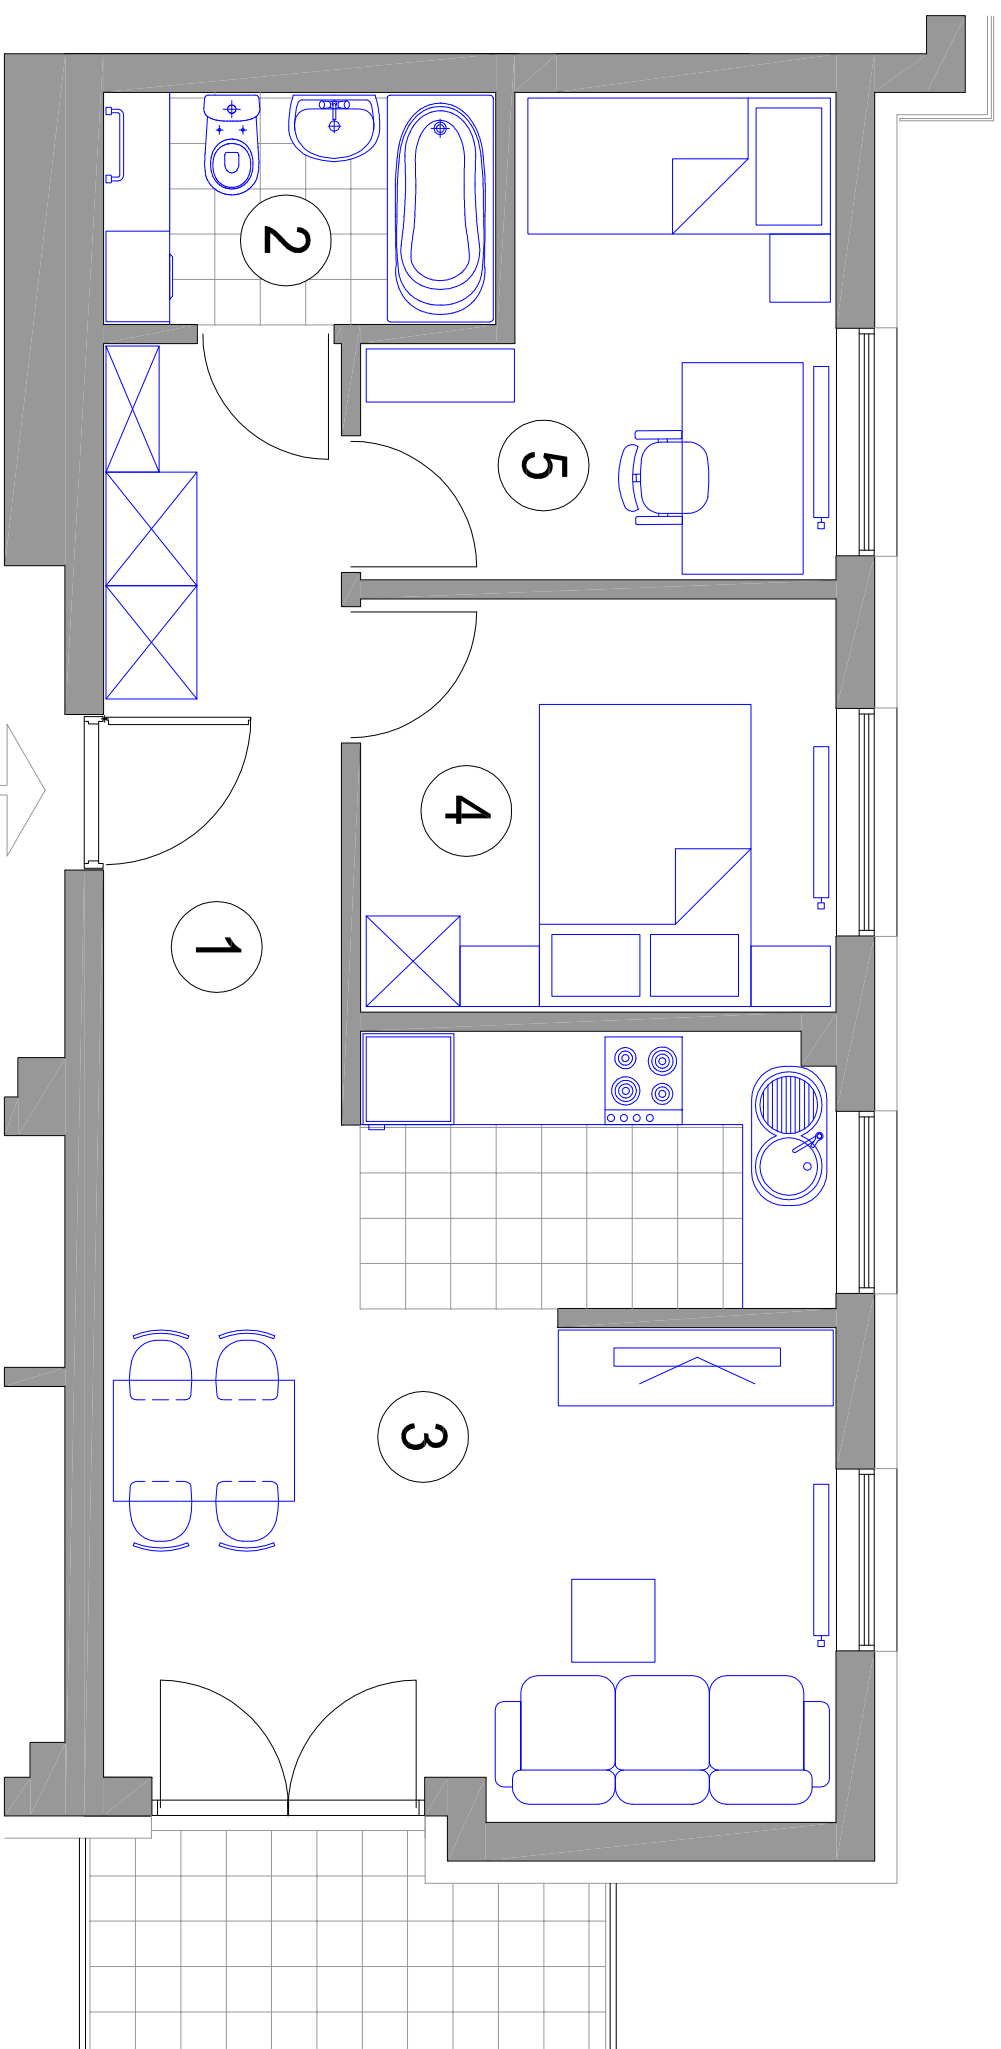

MIESZKANIE 3-POKOJOWE

M7 - powierzchnia ok. 51,94 m²

1. HALL - 7,10 m²
2. ŁAZIENKA - 3,92 m²
3. POKÓJ DZIENNY
Z ANEKSEM KUCH. - 24,06 m²
4. SYPIALNIA - 8,51 m²
5. SYPIALNIA - 8,35 m²
balkon - 4,59 m²

BUDYNEK K3 I PIĘTRO mieszkanie M7