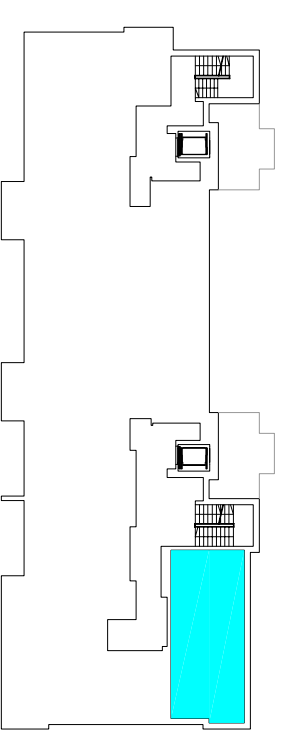

**ZESPÓŁ ZABUDOWY MIESZKANIOWEJ
"OSIEDLE ZAWISZY" W RZESZOWIE
J1, J2, J3, K1, K2, K3, L1, M1**

inwestor:

DEVELOPRES Sp. z o.o. - 35-082 Rzeszów, ul. Architektów 1/45
tel. 017 860 03 65 fax 017 863 63 42 e-mail: biuro@developres.pl
www.developres.pl

MIESZKANIE 3-POKOJOWE

M7 - powierzchnia ok. 51,94 m²

1. HALL - 7,10 m²
2. ŁAZIENKA - 3,92 m²
3. POKÓJ DZIENNY
Z ANEKSEM KUCH. - 24,06 m²
4. SYPIALNIA - 8,51 m²
5. SYPIALNIA - 8,35 m²
balkon - 4,59 m²

BUDYNEK K3 I PIĘTRO mieszkanie M7