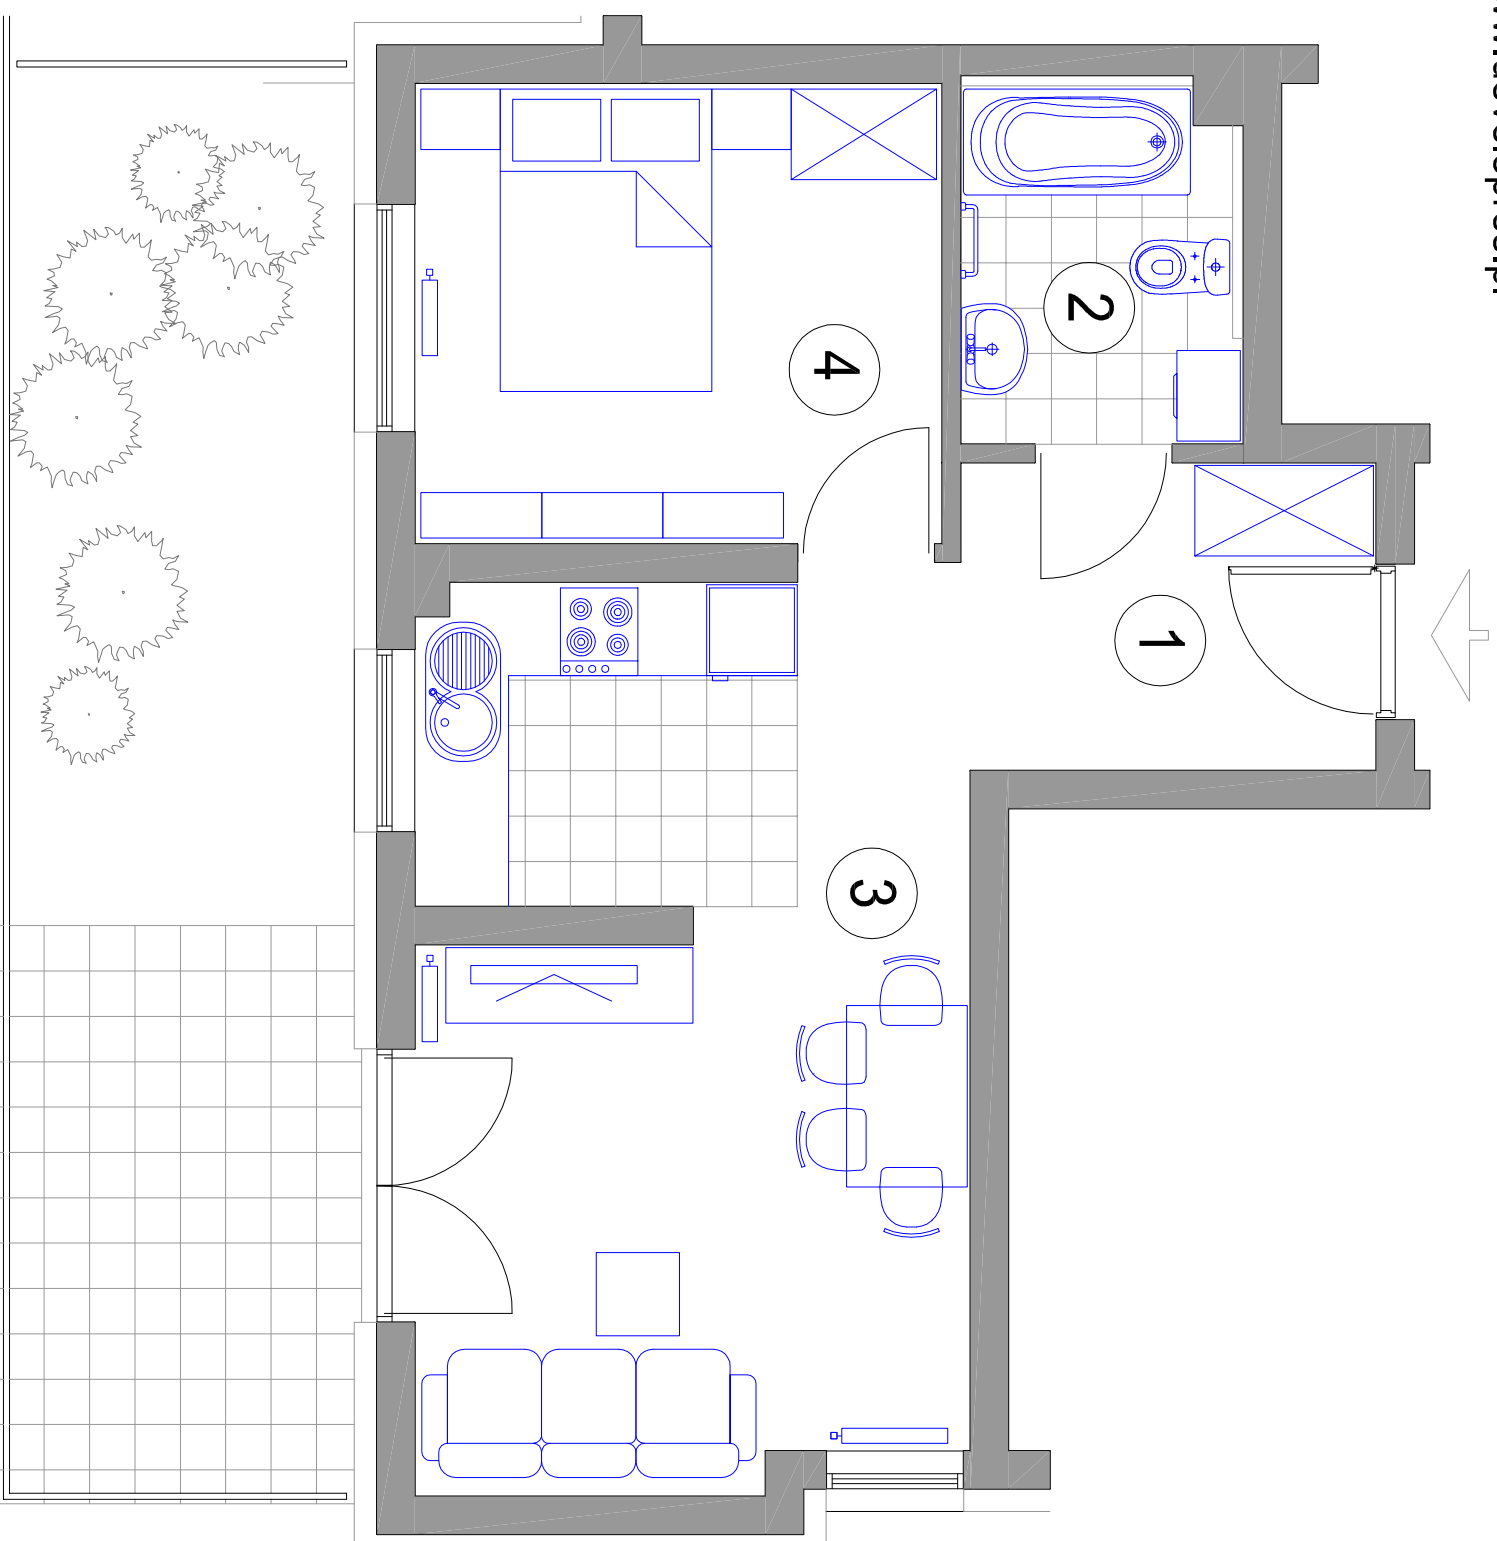

MIESZKANIE 2-POKOJOWE

M3 - powierzchnia ok. 41,38 m²

1. HALL - 5,51 m²
2. ŁAZIENKA - 4,19 m²
3. POKÓJ DZIENNY
Z ANEKSEM KUCH. - 21,17 m²
4. SYPIALNIA - 10,51 m²
taras z kostki bet. - 8,99 m²
taras zielony - 12,95 m²

BUDYNEK K3 PARTER mieszkanie M3