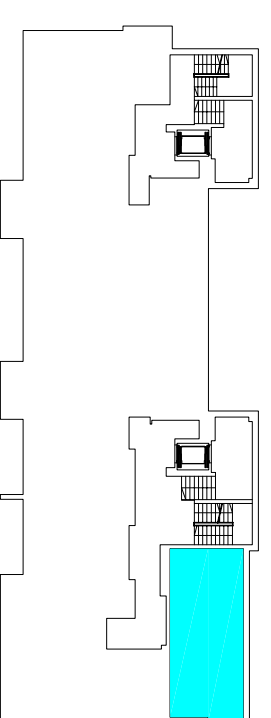

MIESZKANIE 3-POKOJOWE

M1 - powierzchnia ok. 51,94 m²

1. HALL - 7,10 m²
2. ŁAZIENKA - 3,92 m²
3. POKÓJ DZIENNY
Z ANEKSEM KUCH. - 24,06 m²
4. SYPIALNIA - 8,51 m²
5. SYPIALNIA - 8,35 m²
balkon - 4,59 m²

BUDYNEK K3 PARTER mieszkanie M1