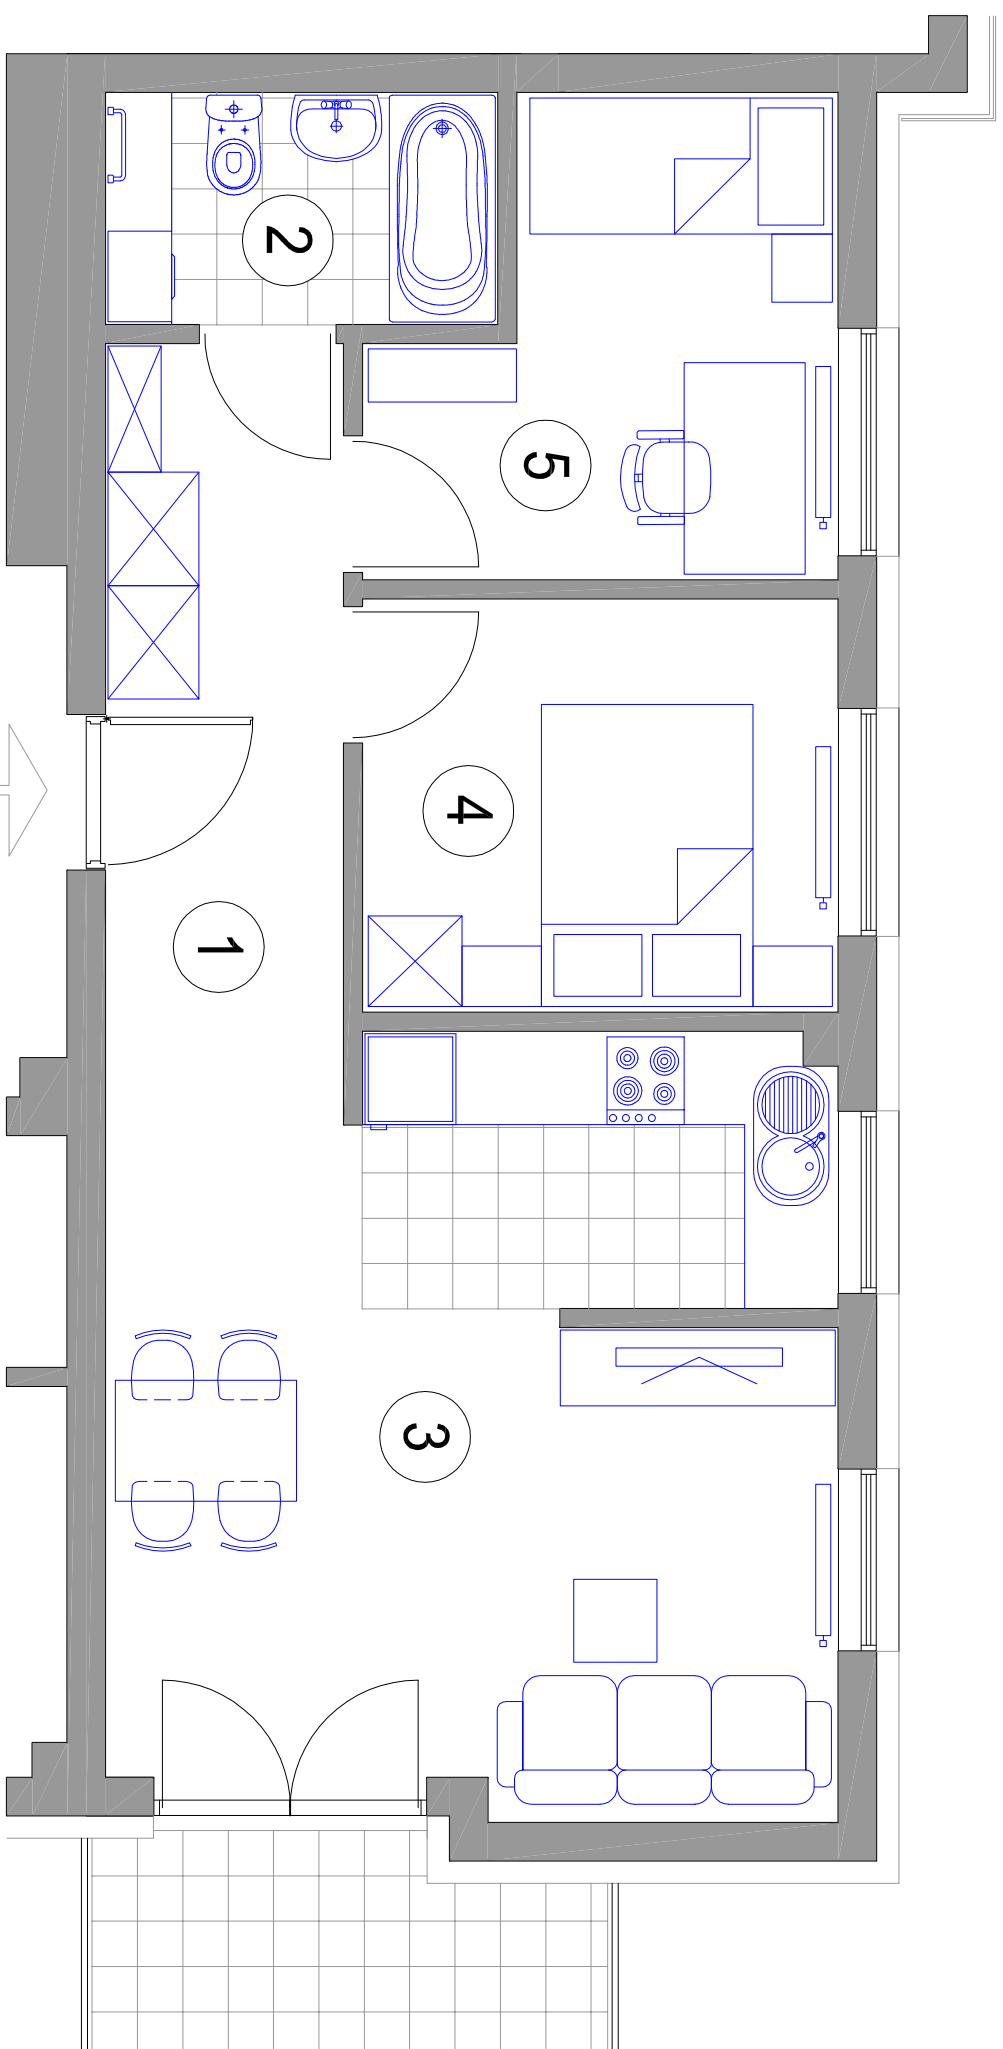

MIESZKANIE 3-POKOJOWE

M1 - powierzchnia ok. 51,94 m²

1. HALL - 7,10 m²
2. ŁAZIENKA - 3,92 m²
3. POKÓJ DZIENNY
Z ANEKSEM KUCH. - 24,06 m²
4. SYPIALNIA - 8,51 m²
5. SYPIALNIA - 8,35 m²
balkon - 4,59 m²

BUDYNEK K3 PARTER mieszkanie M1