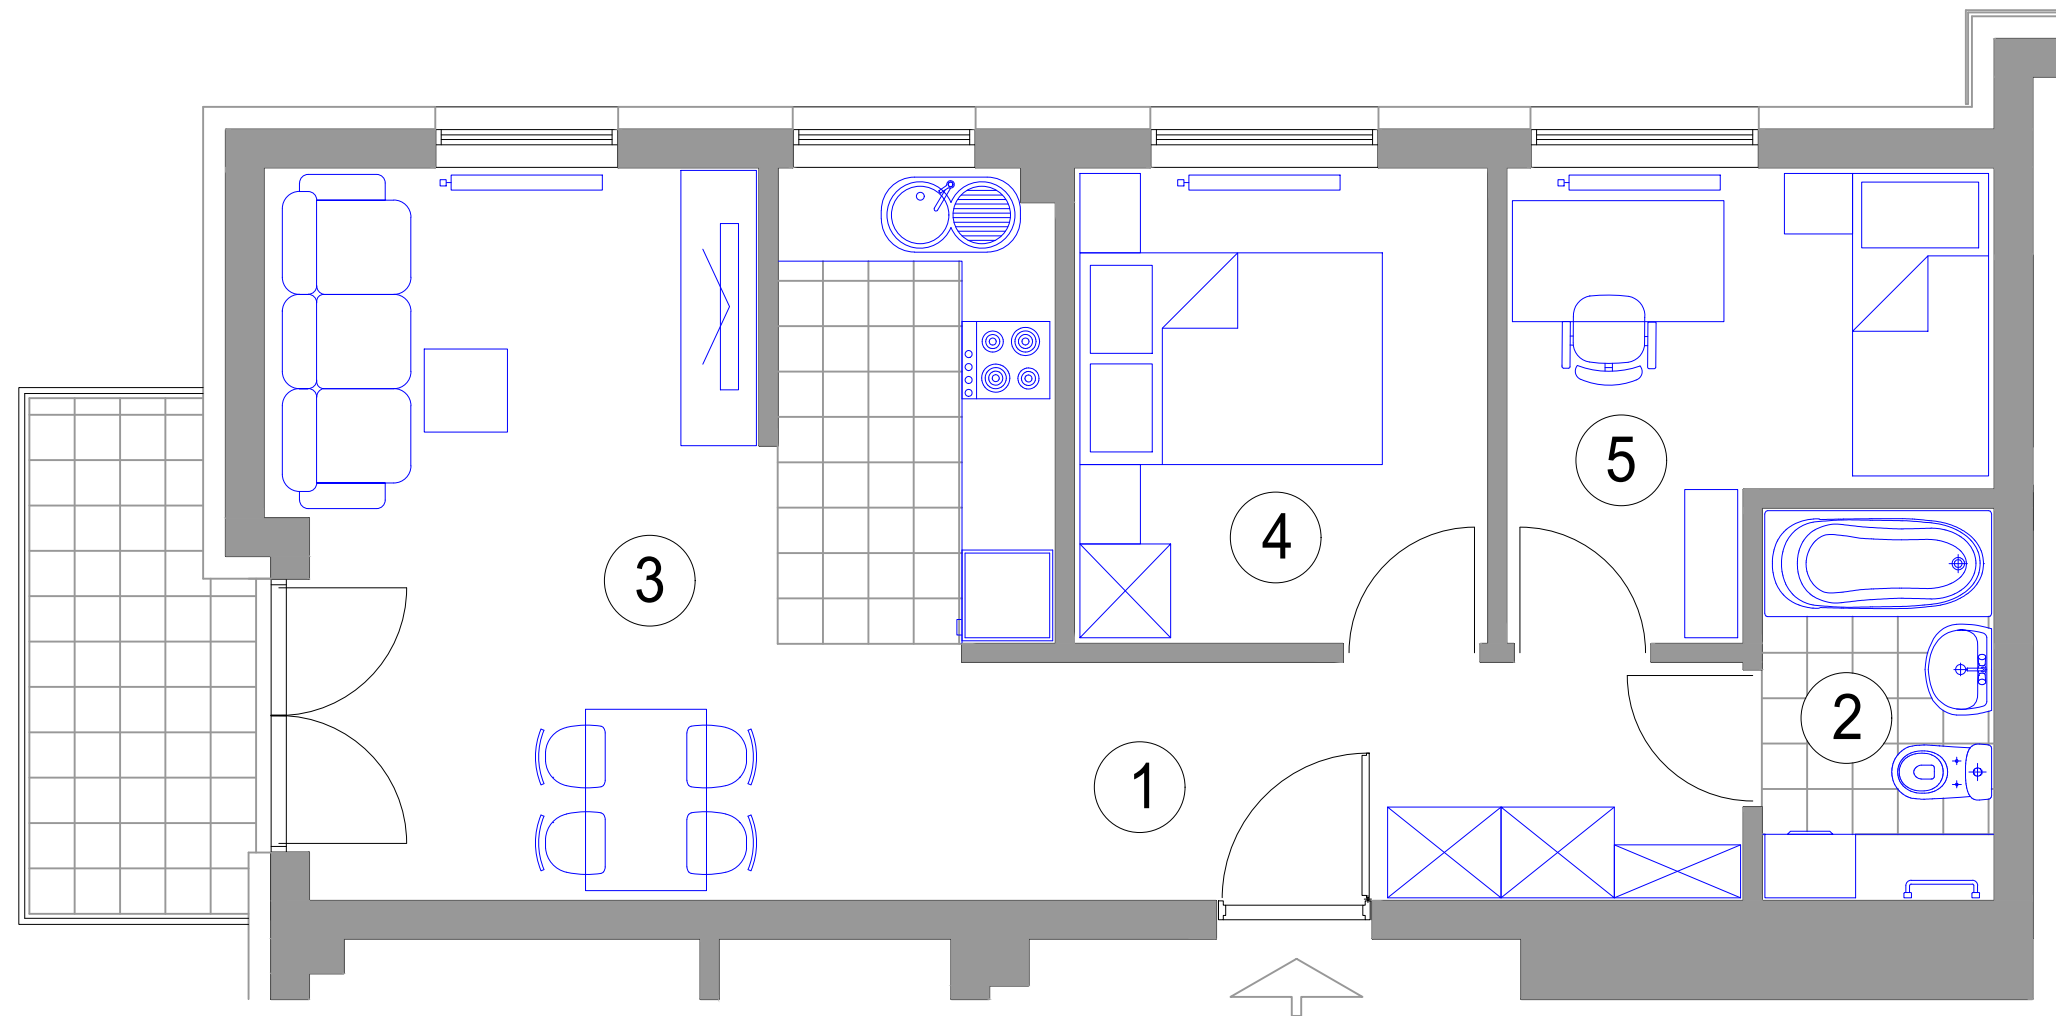

**MIESZKANIE 3-POKOJOWE**

**M44 - powierzchnia ok. 51,94 m<sup>2</sup>**

1. HALL - 7,10 m<sup>2</sup>
2. ŁAZIENKA - 3,92 m<sup>2</sup>
3. POKÓJ DZIENNY  
Z ANEKSEM KUCH. - 24,06 m<sup>2</sup>
4. SYPIALNIA - 8,51 m<sup>2</sup>
5. SYPIALNIA - 8,35 m<sup>2</sup>  
balkon - 4,59 m<sup>2</sup>

**BUDYNEK J3 III PIĘTRO mieszkanie M44**