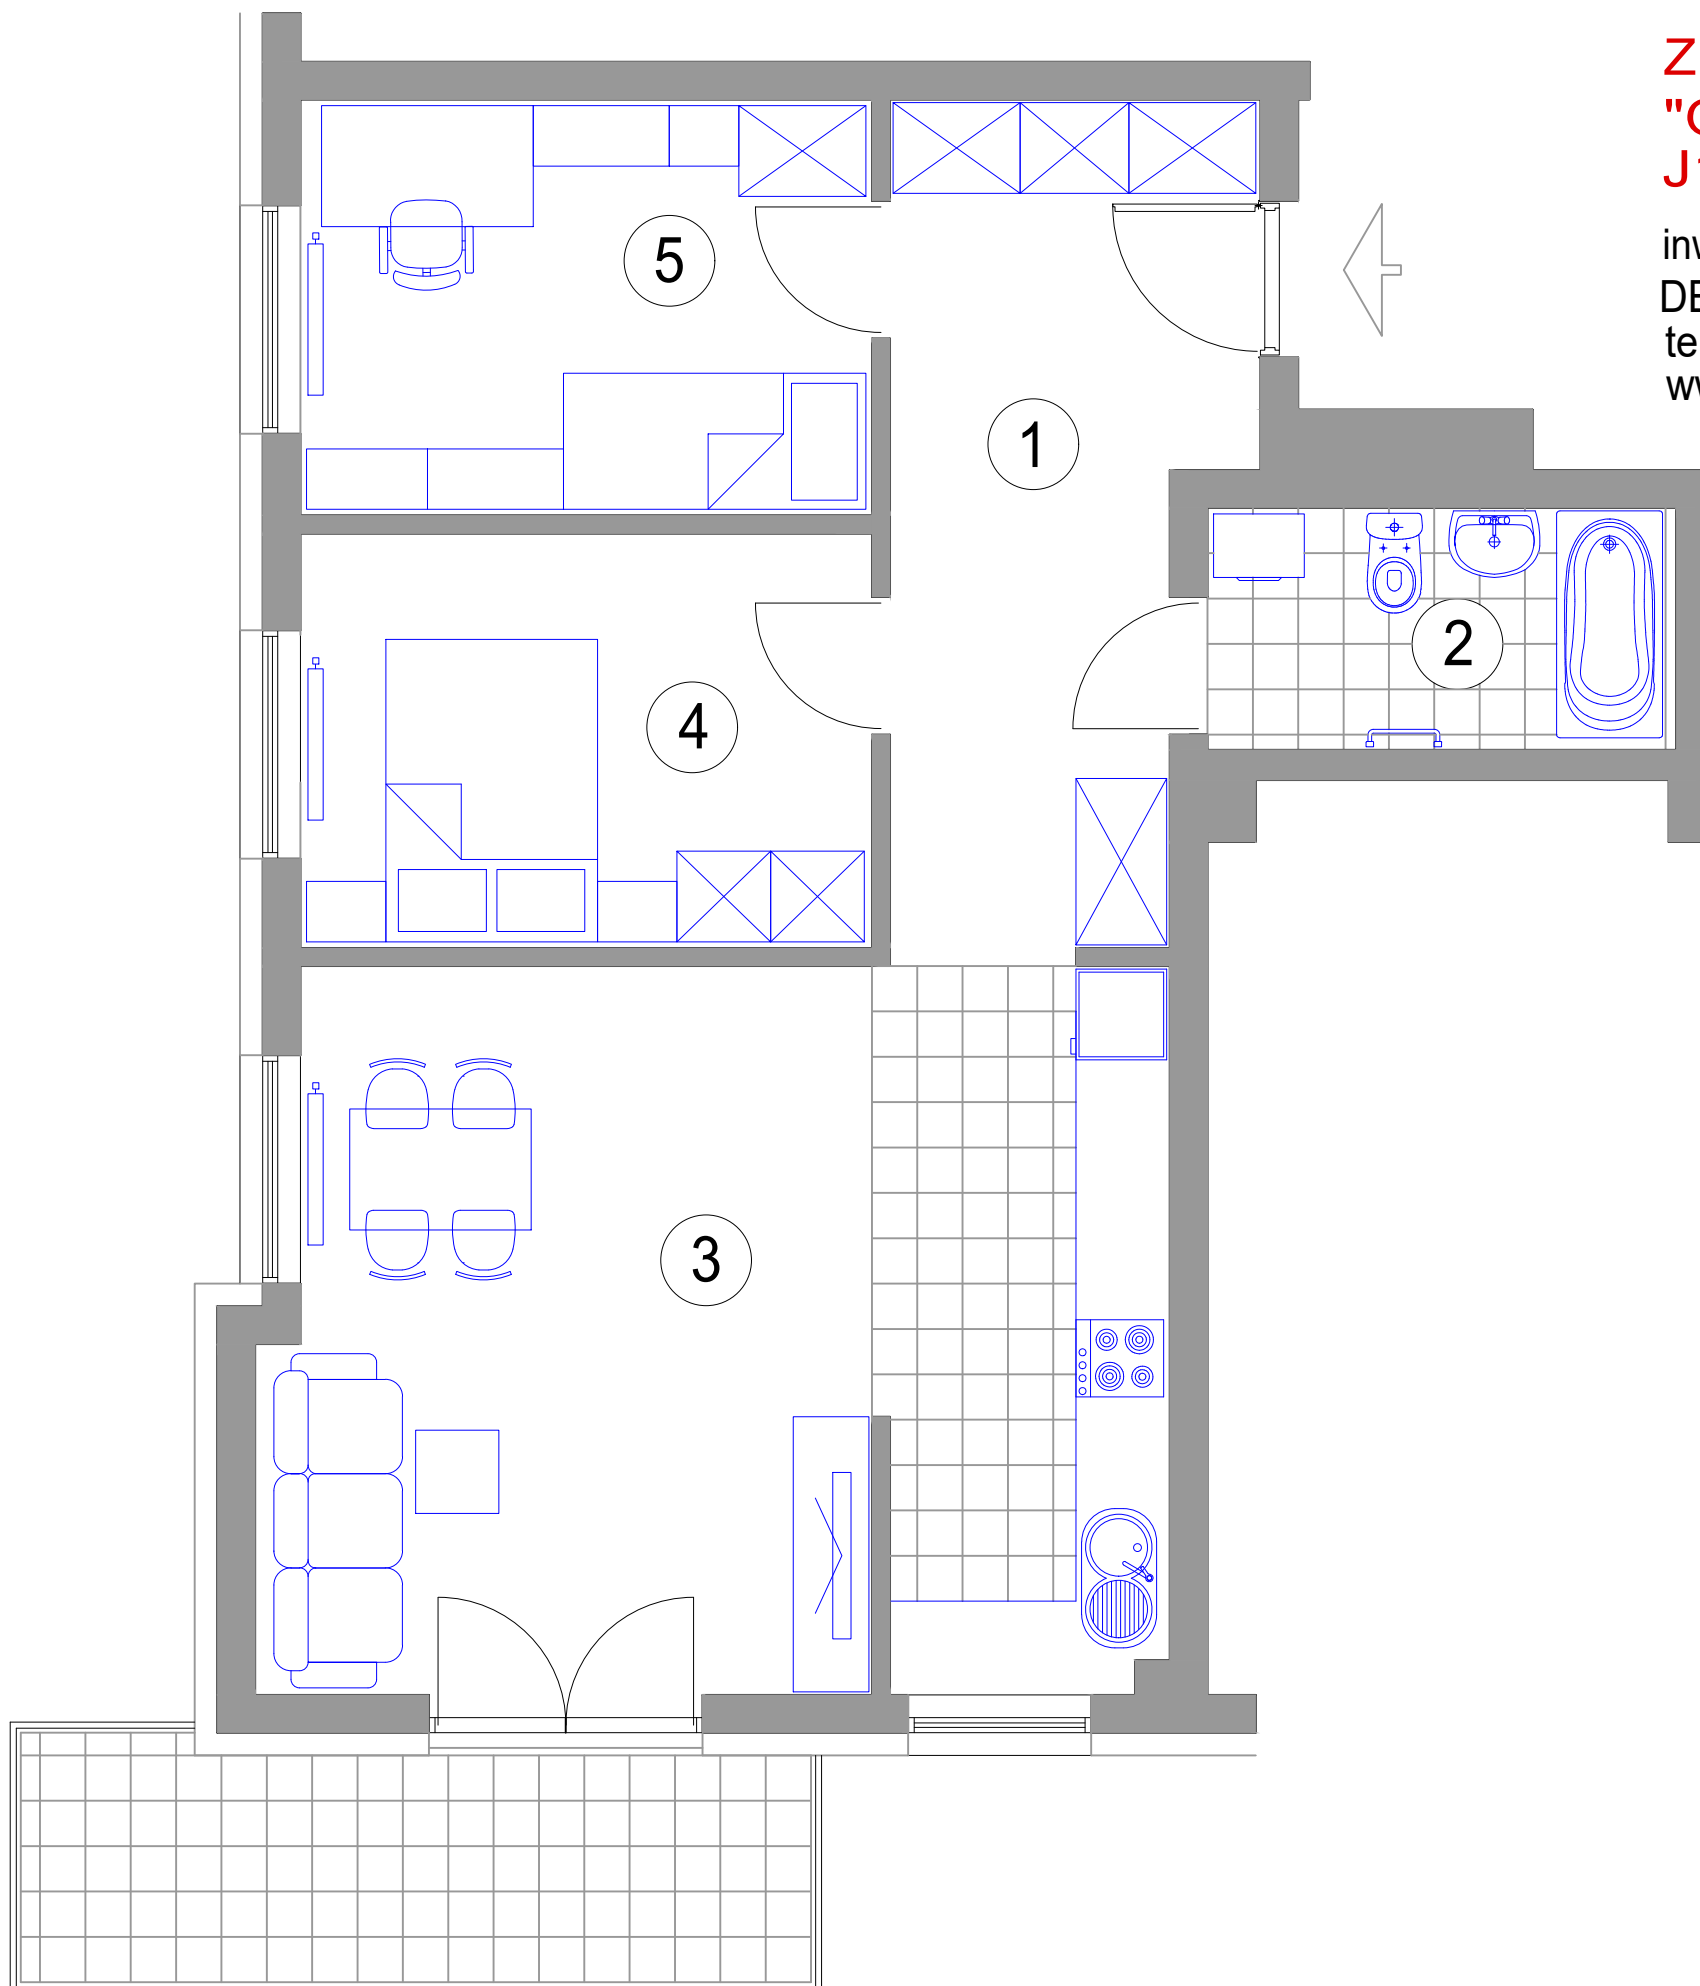

MIESZKANIE 3-POKOJOWE
M43 - powierzchnia ok. 64,97 m²

- 1. HALL - 11,86 m²
- 2. ŁAZIENKA - 4,74 m²
- 3. POKÓJ DZIENNY
Z ANEKSEM KUCH. - 27,88 m²
- 4. SYPIALNIA - 10,23 m²
- 5. SYPIALNIA - 10,26 m²
- balkon - 8,01 m²