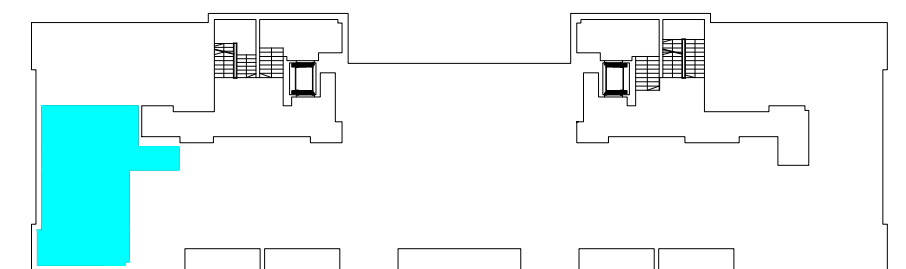

MIESZKANIE 3-POKOJOWE
M43 - powierzchnia ok. 64,97 m²

- 1. HALL - 11,86 m²
- 2. ŁAZIENKA - 4,74 m²
- 3. POKÓJ DZIENNY
Z ANEKSEM KUCH. - 27,88 m²
- 4. SYPIALNIA - 10,23 m²
- 5. SYPIALNIA - 10,26 m²
- balkon - 8,01 m²