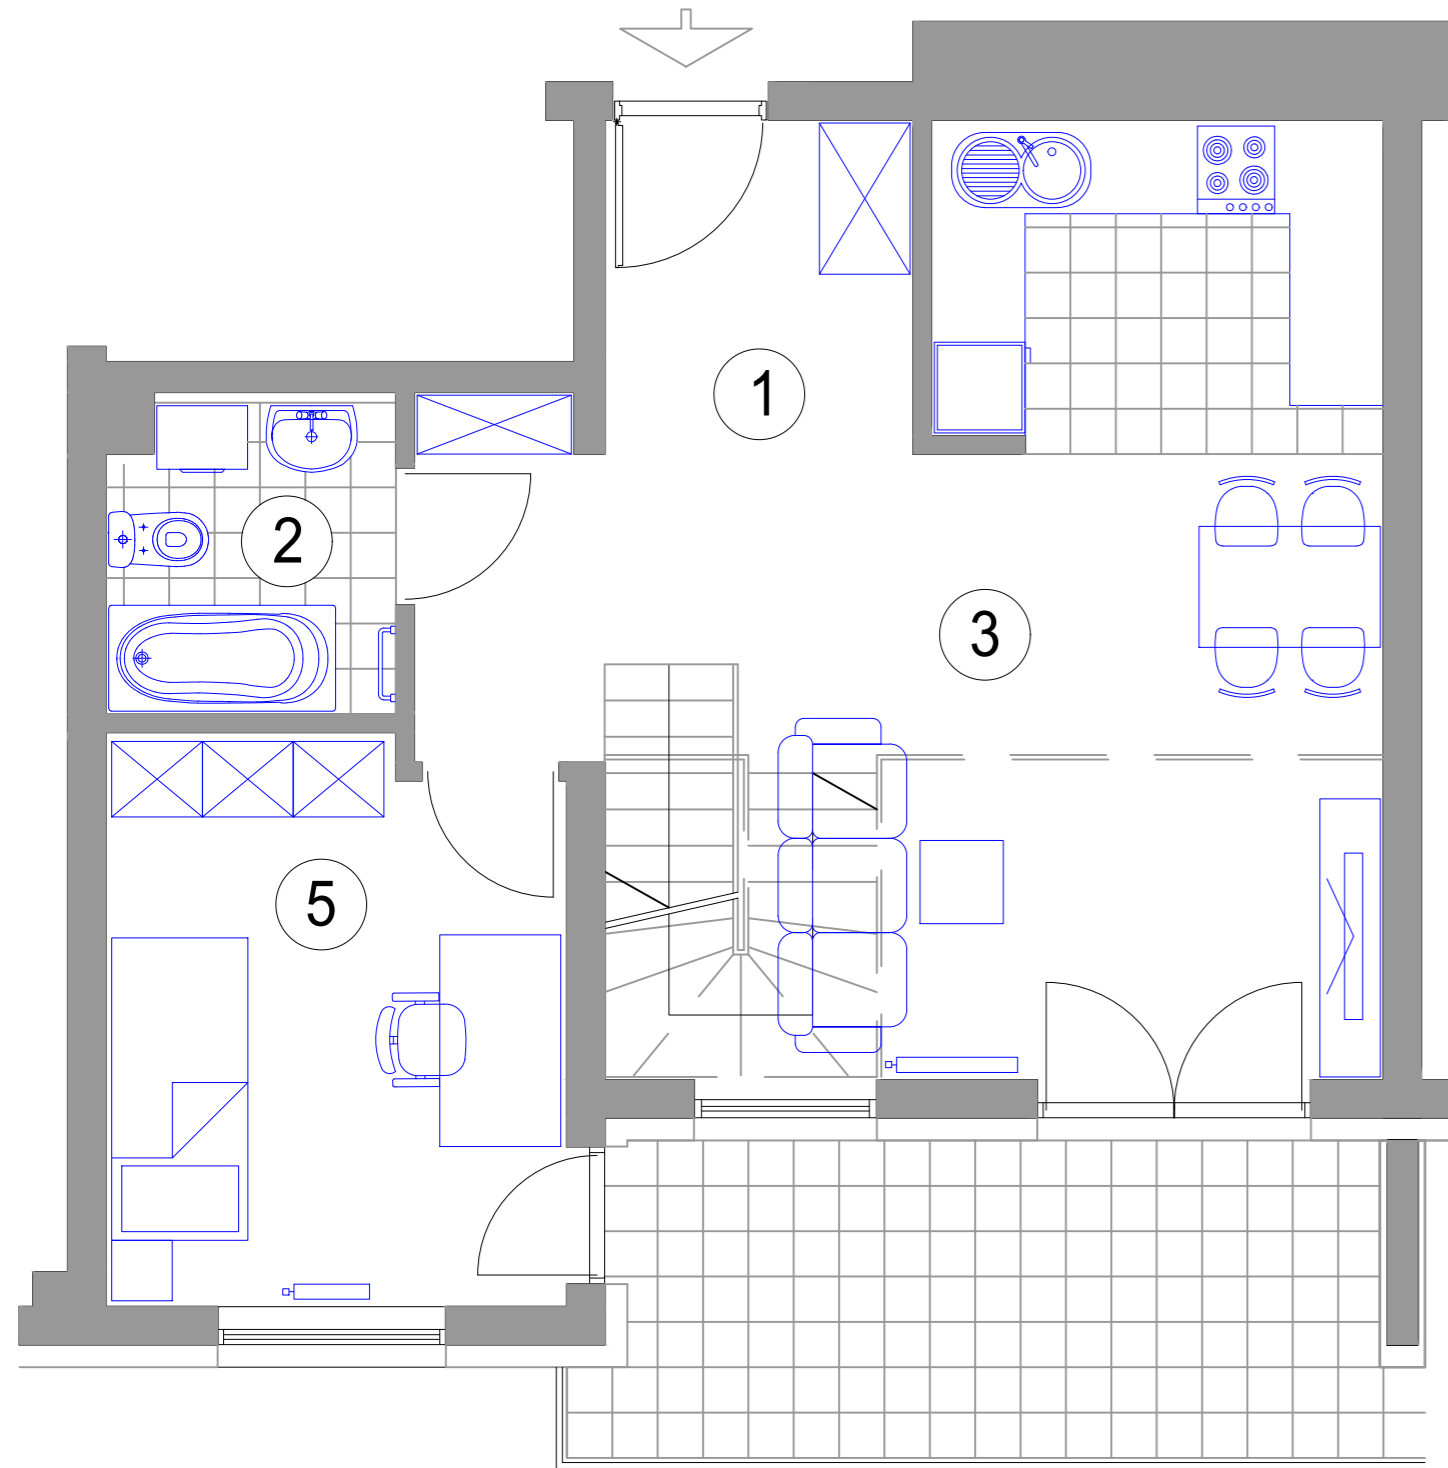

M42 - powierzchnia ok. 76,17 m²
w tym antresola 26,26 m²

1. HALL - 4,46 m²
2. ŁAZIENKA - 3,78 m²
3. POKÓJ DZIENNY
Z ANEKSEM KUCH. - 30,58 m²
4. SYPIALNIA - 11,09 m²
5. ANTRESOLA - 26,26 m²
balkon - 10,77 m²
taras na poz. antresoli - 64,45 m²

BUDYNEK J3 III PIĘTRO mieszkanie M42