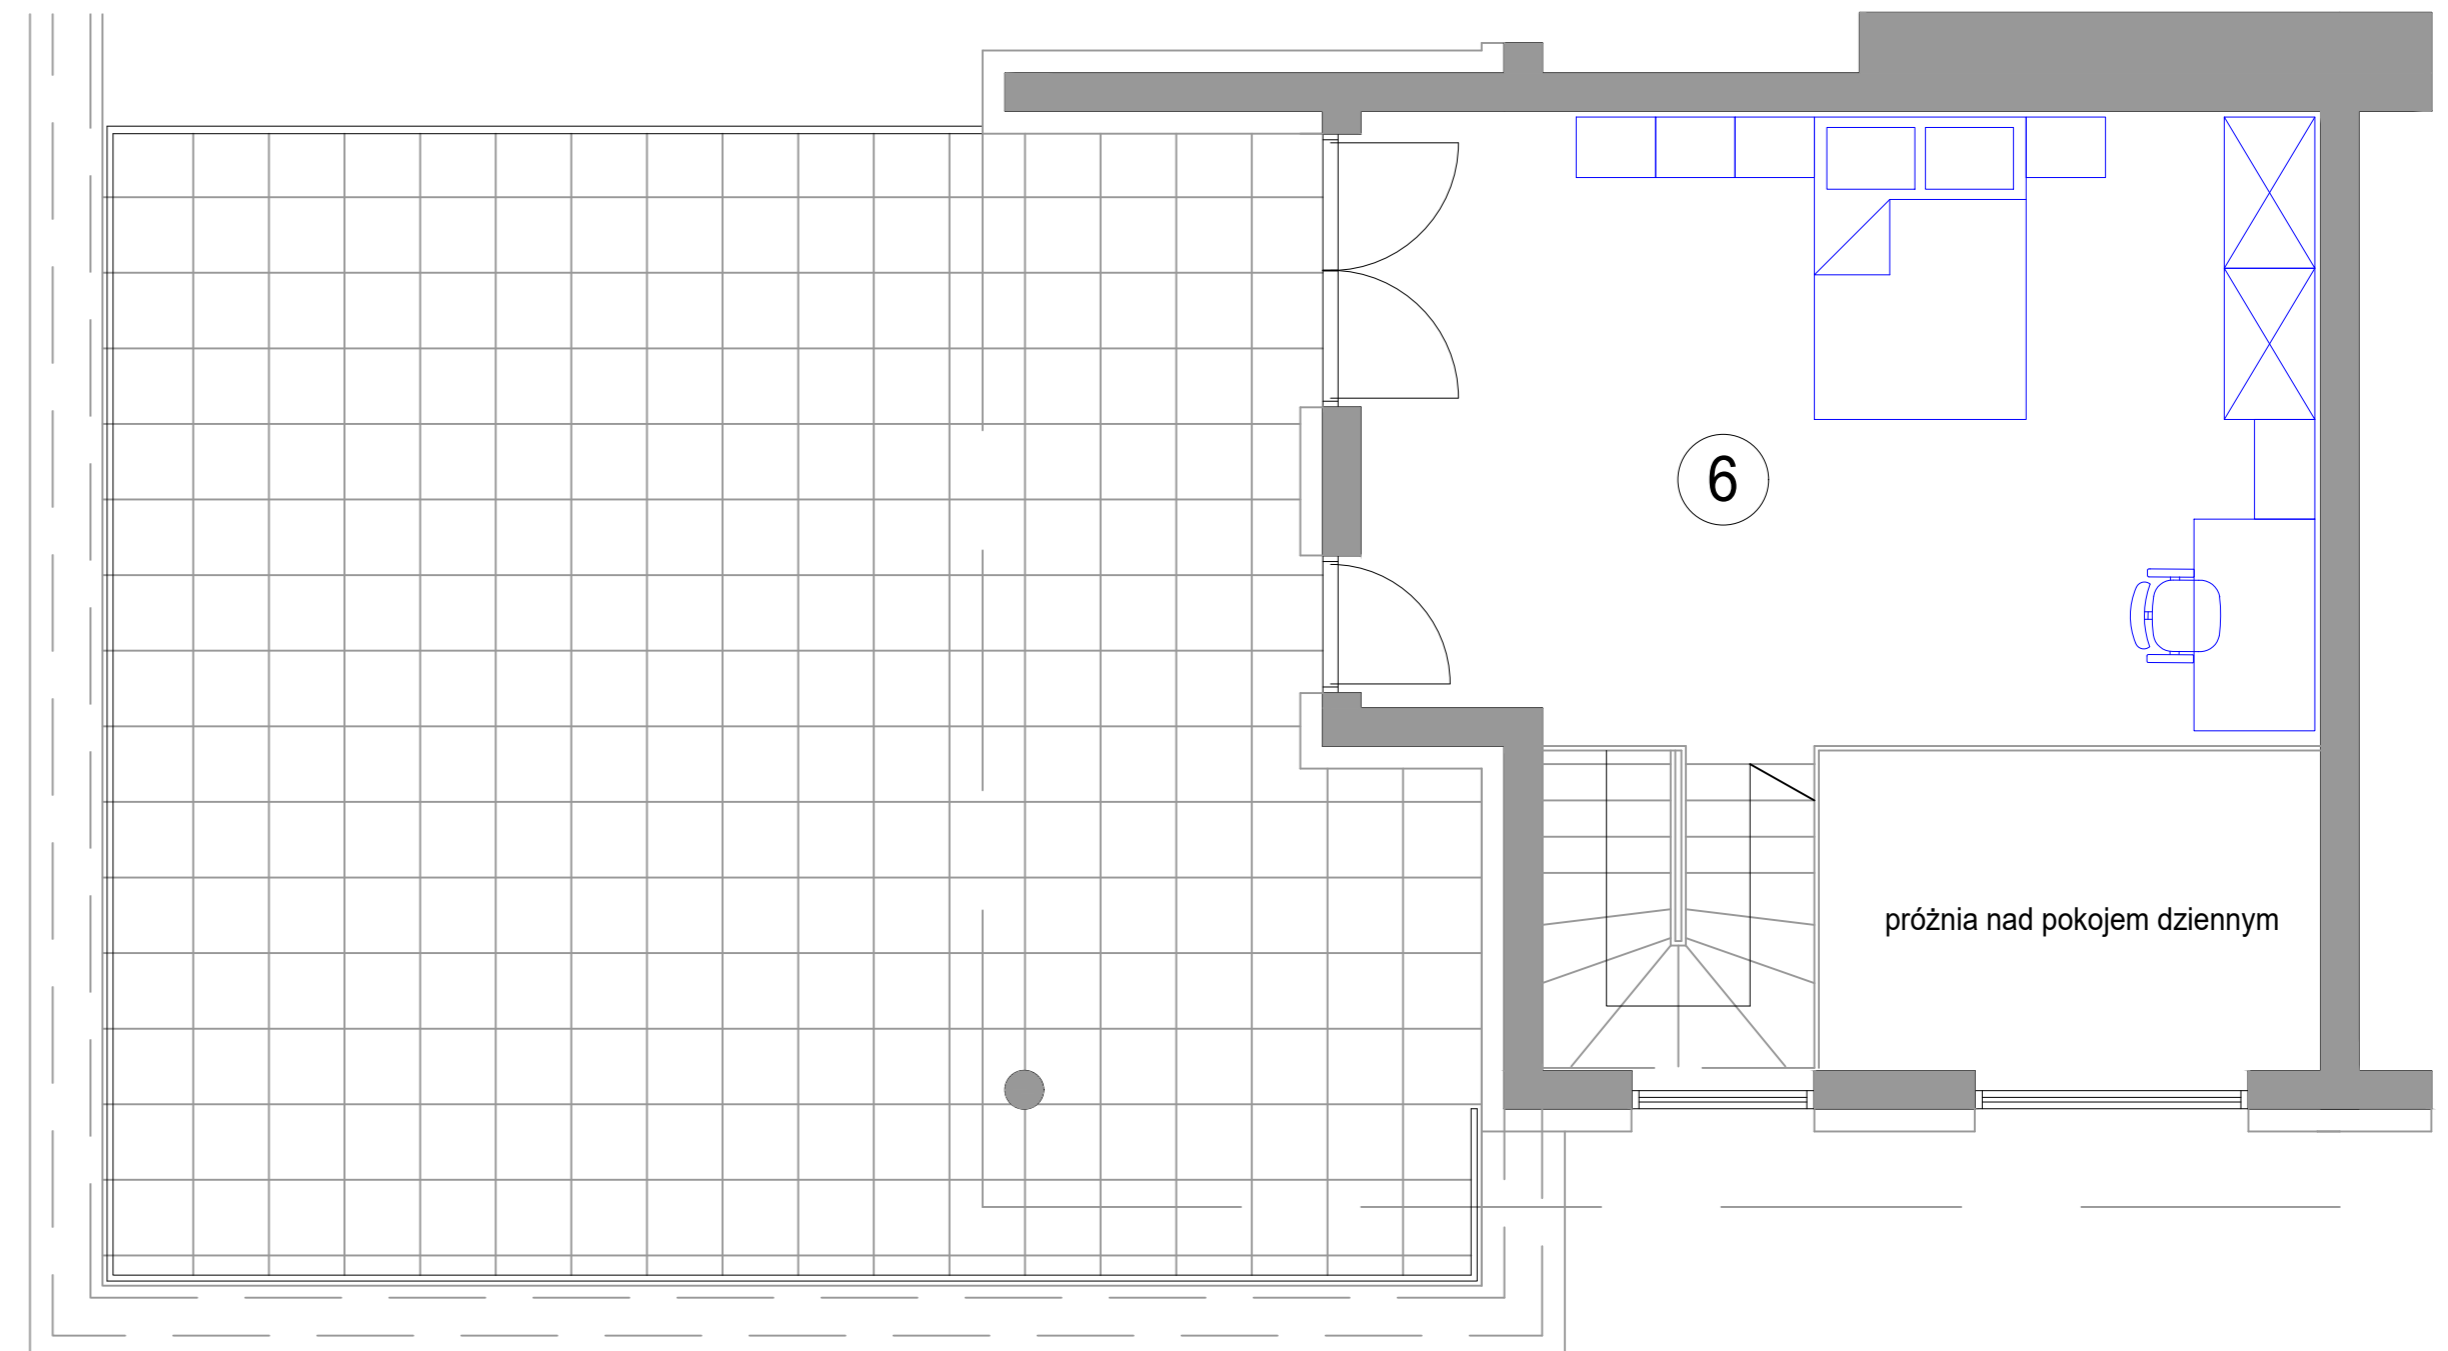

M42 - powierzchnia ok. 76,17 m²
w tym antresola 26,26 m²

1. HALL - 4,46 m²
2. ŁAZIENKA - 3,78 m²
3. POKÓJ DZIENNY
Z ANEKSEM KUCH. - 30,58 m²
4. SYPIALNIA - 11,09 m²
5. ANTRESOLA - 26,26 m²
balkon - 10,77 m²
taras na poz. antresoli - 64,45 m²