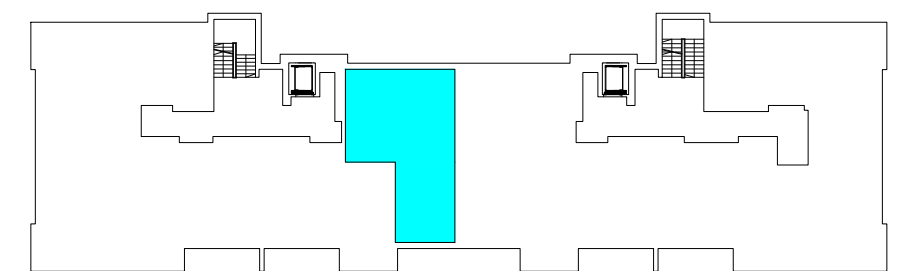

MIESZKANIE 3-POKOJOWE

M40 - powierzchnia ok. 61,57 m²

1. HALL - 10,16 m²
2. ŁAZIENKA - 4,41 m²
3. WC - 1,78 m²
4. POKÓJ DZIENNY
Z ANEKSEM KUCH. - 24,84 m²
5. SYPIALNIA - 10,93 m²
6. SYPIALNIA - 9,45 m²
balkon - 6,05 m²

BUDYNEK J3 III PIĘTRO mieszkanie M40