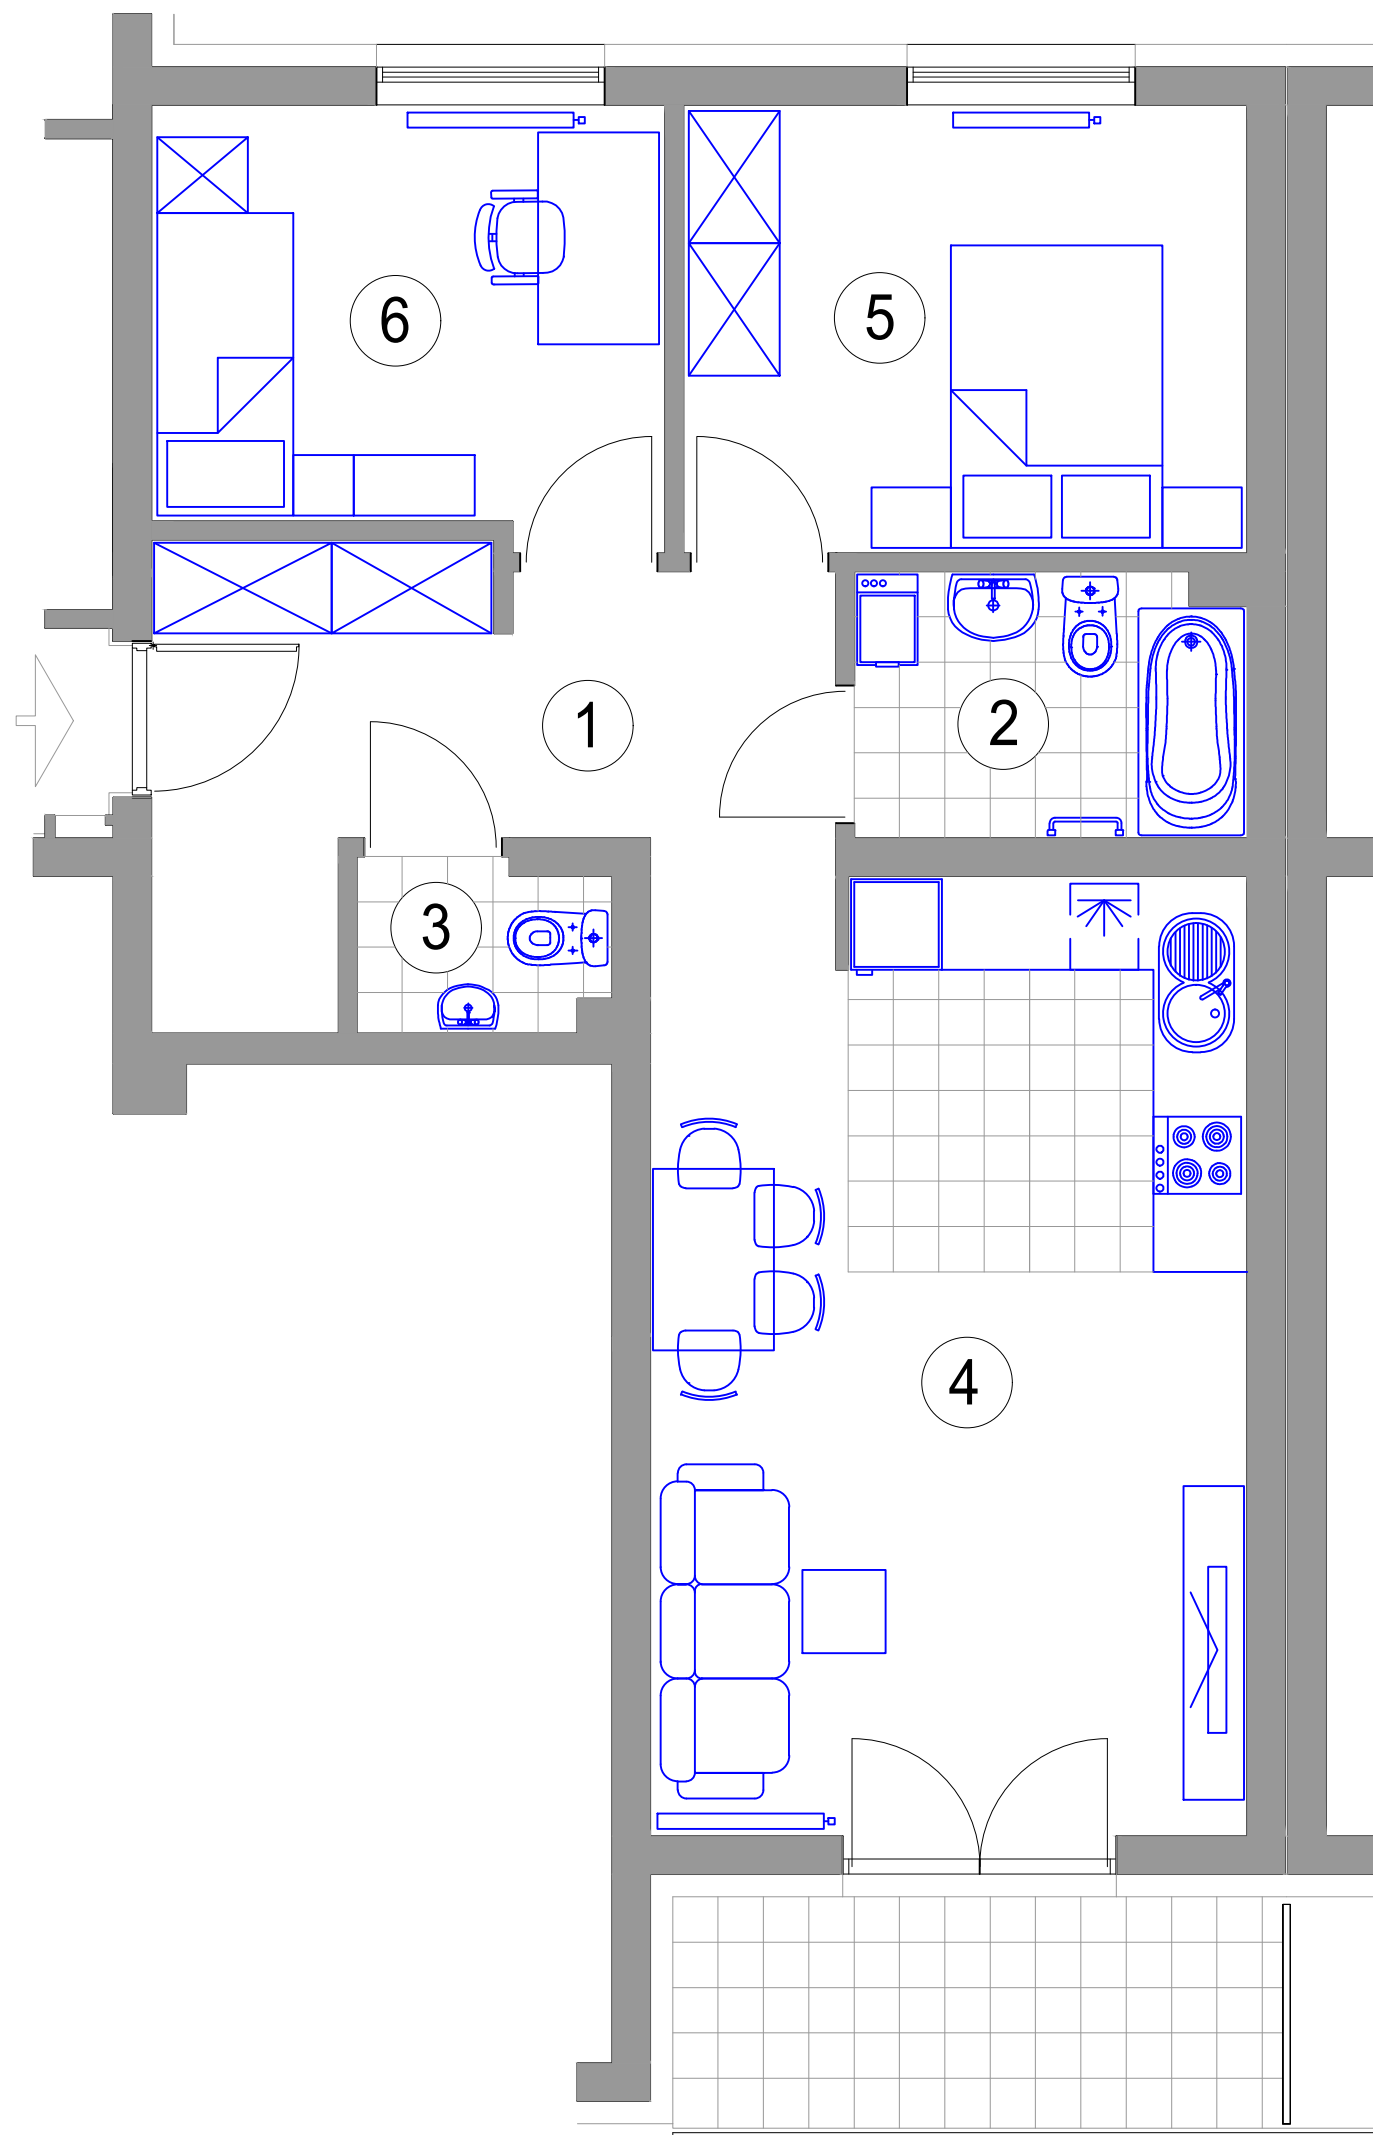

MIESZKANIE 3-POKOJOWE

M40 - powierzchnia ok. 61,57 m²

1. HALL - 10,16 m²
2. ŁAZIENKA - 4,41 m²
3. WC - 1,78 m²
4. POKÓJ DZIENNY
Z ANEKSEM KUCH. - 24,84 m²
5. SYPIALNIA - 10,93 m²
6. SYPIALNIA - 9,45 m²
balkon - 6,05 m²

BUDYNEK J3 III PIĘTRO mieszkanie M40