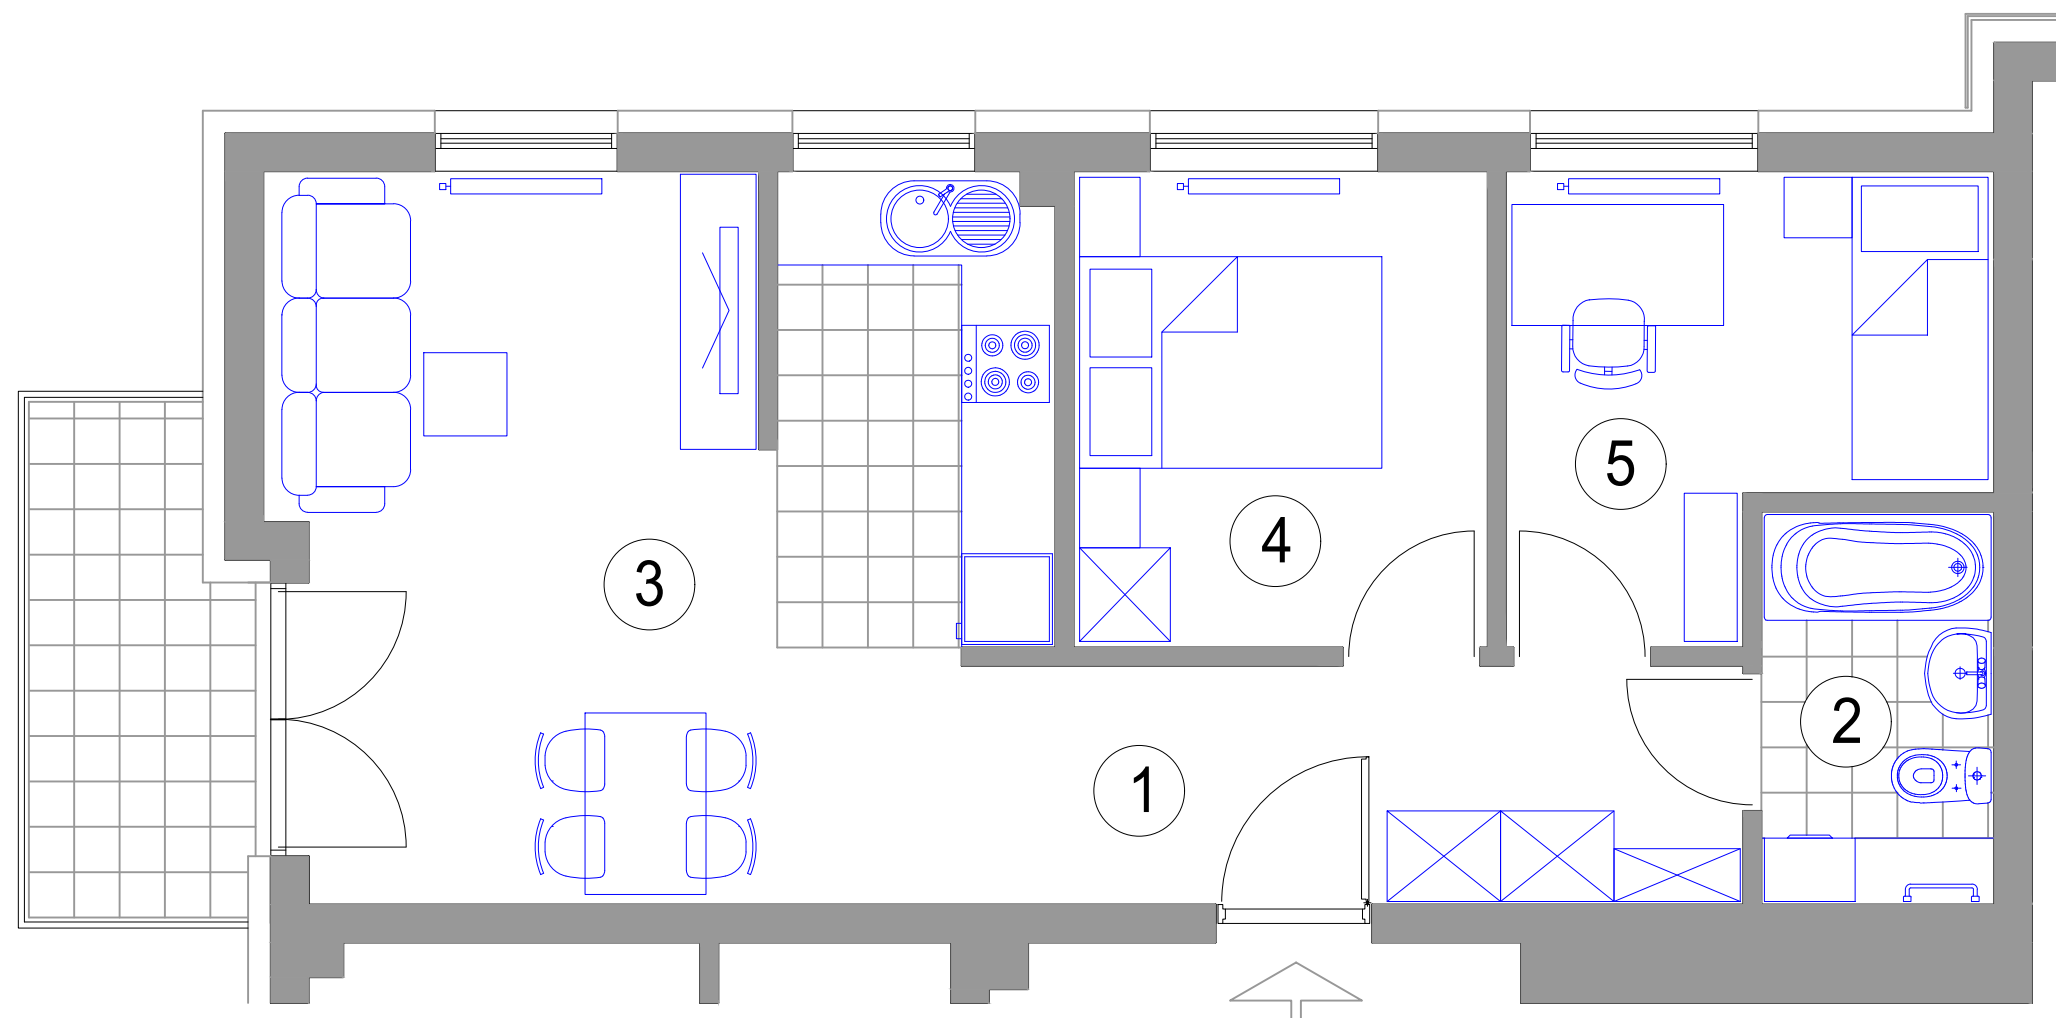

MIESZKANIE 3-POKOJOWE

M39 - powierzchnia ok. 51,94 m²

- 1. HALL - 7,10 m²
- 2. ŁAZIENKA - 3,92 m²
- 3. POKÓJ DZIENNY
Z ANEKSEM KUCH. - 24,06 m²
- 4. SYPIALNIA - 8,51 m²
- 5. SYPIALNIA - 8,35 m²
balkon - 4,59 m²

BUDYNEK J3 II PIĘTRO mieszkanie M39