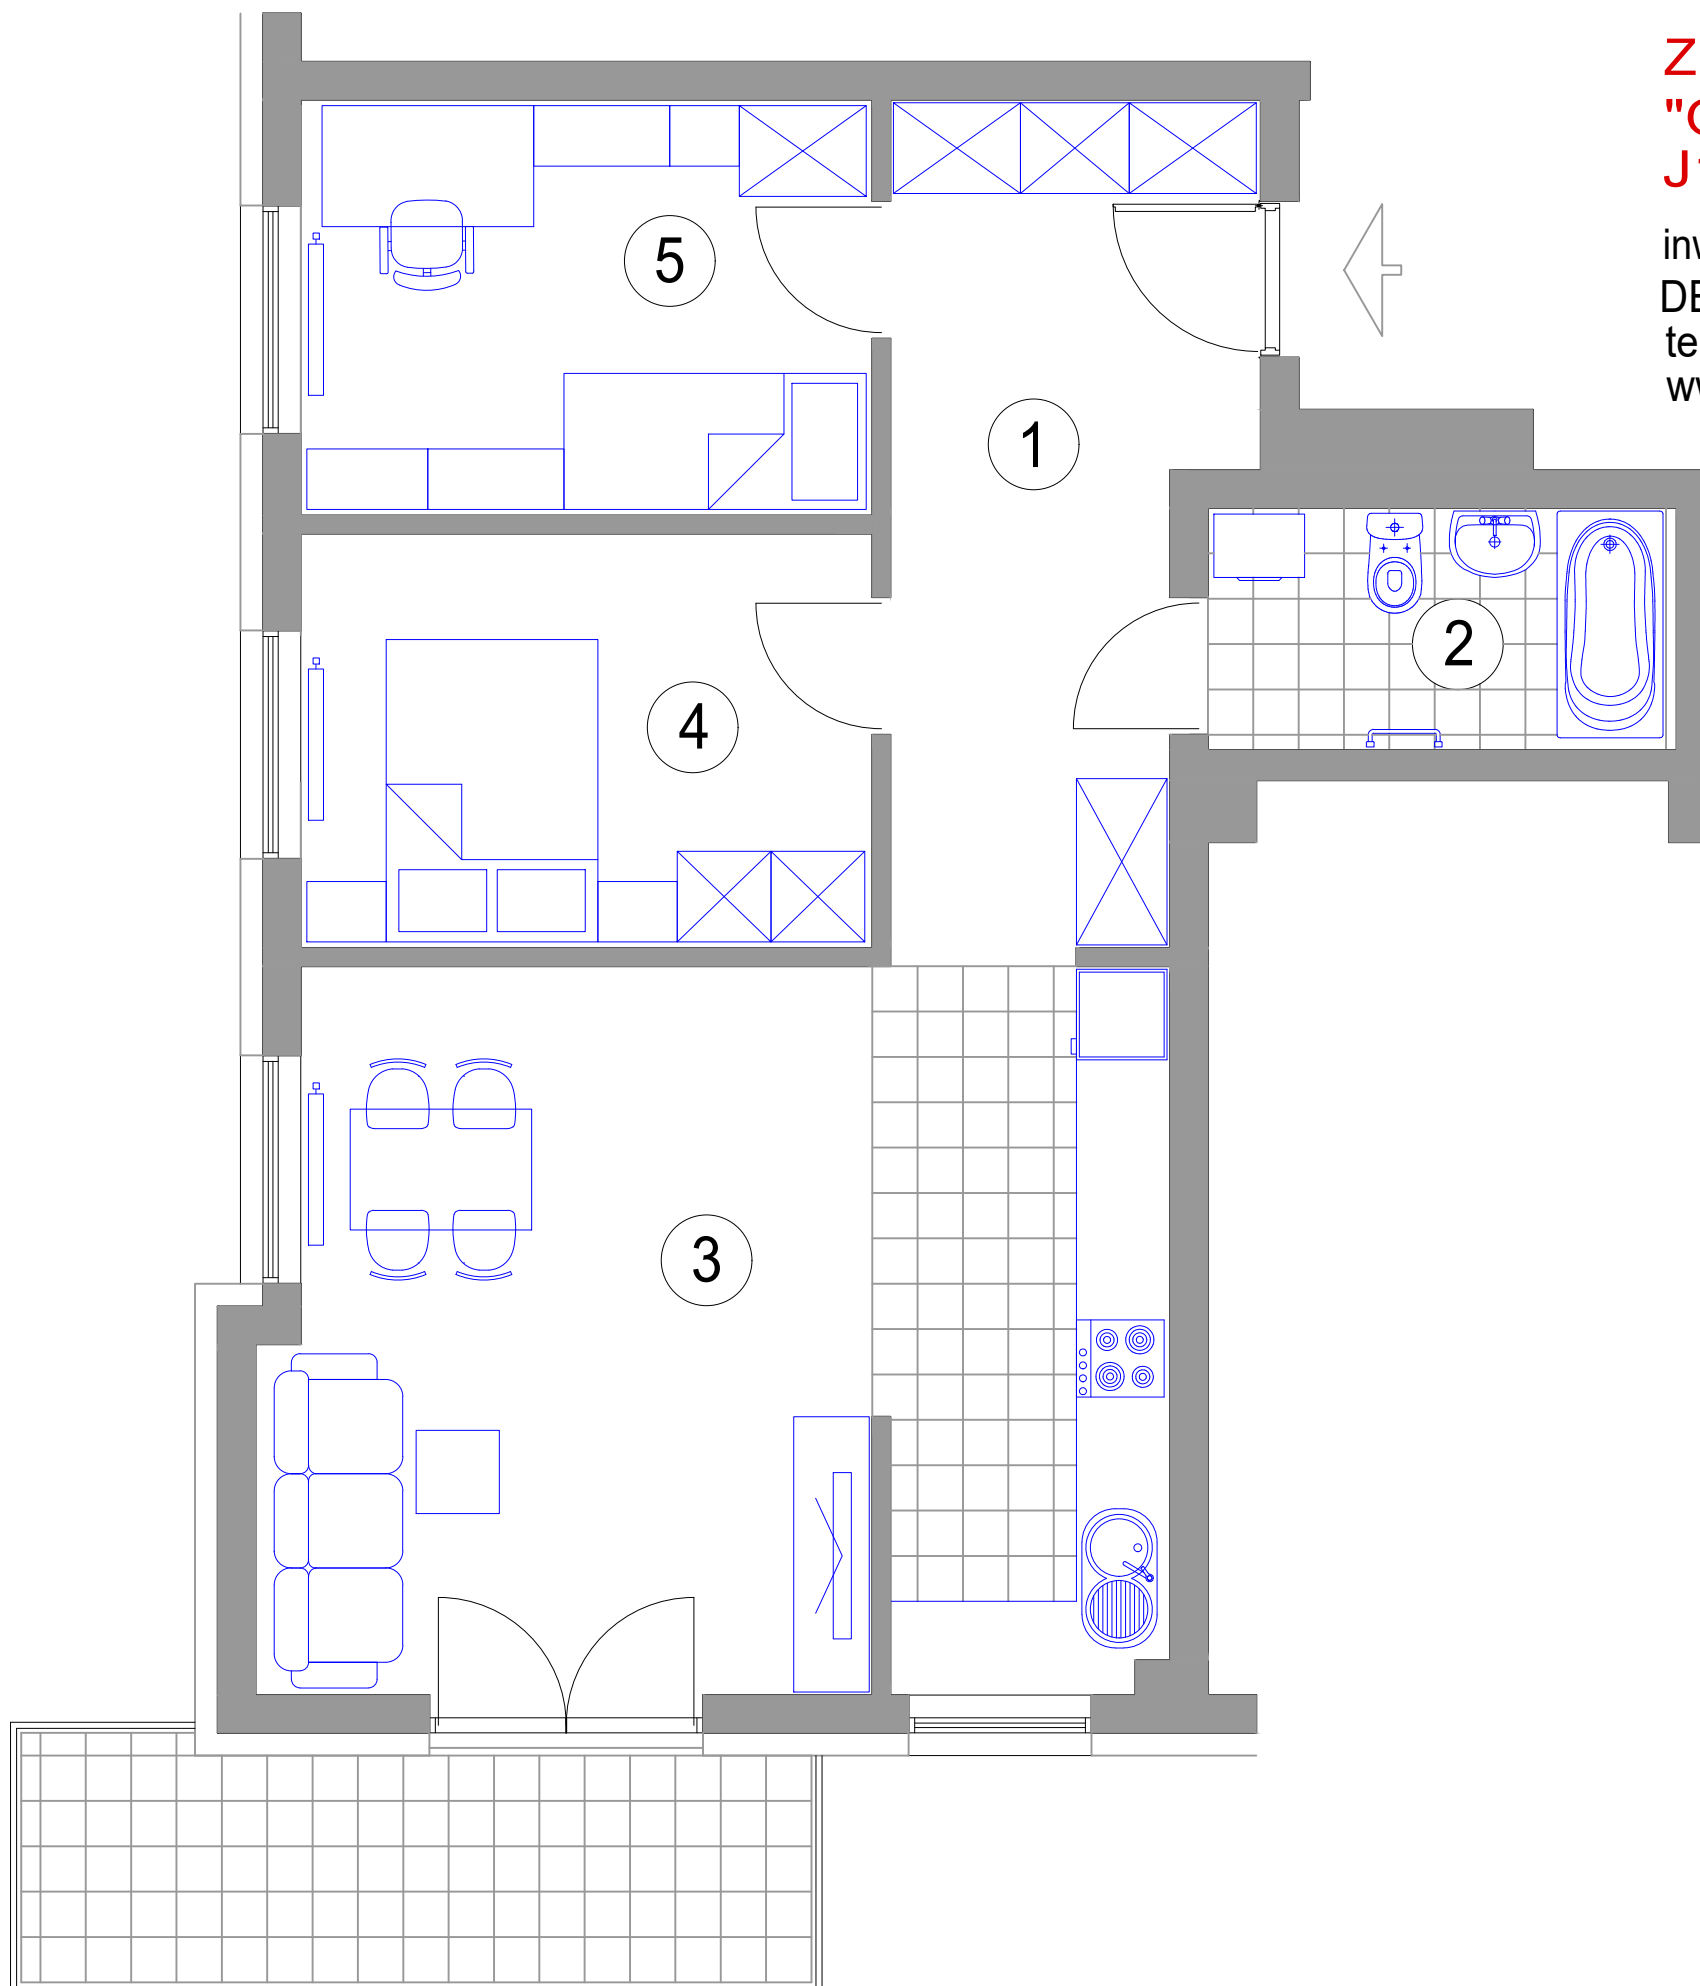

MIESZKANIE 3-POKOJOWE
M38 - powierzchnia ok. 64,97 m²

- 1. HALL - 11,86 m²
- 2. ŁAZIENKA - 4,74 m²
- 3. POKÓJ DZIENNY
Z ANEKSEM KUCH. - 27,88 m²
- 4. SYPIALNIA - 10,23 m²
- 5. SYPIALNIA - 10,26 m²
- balkon - 8,01 m²

BUDYNEK J3 II PIĘTRO mieszkanie M38