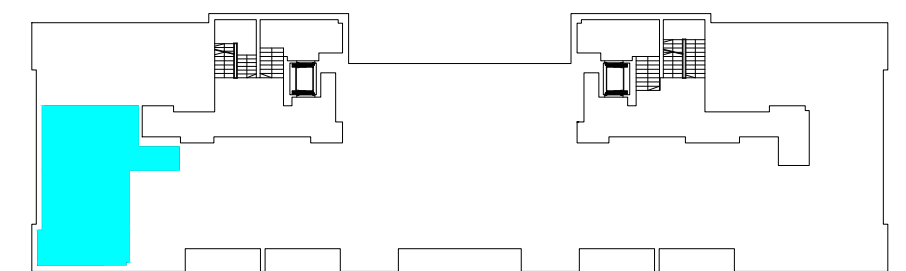

MIESZKANIE 3-POKOJOWE
M38 - powierzchnia ok. 64,97 m²

- 1. HALL - 11,86 m²
- 2. ŁAZIENKA - 4,74 m²
- 3. POKÓJ DZIENNY
Z ANEKSEM KUCH. - 27,88 m²
- 4. SYPIALNIA - 10,23 m²
- 5. SYPIALNIA - 10,26 m²
- balkon - 8,01 m²

BUDYNEK J3 II PIĘTRO mieszkanie M38