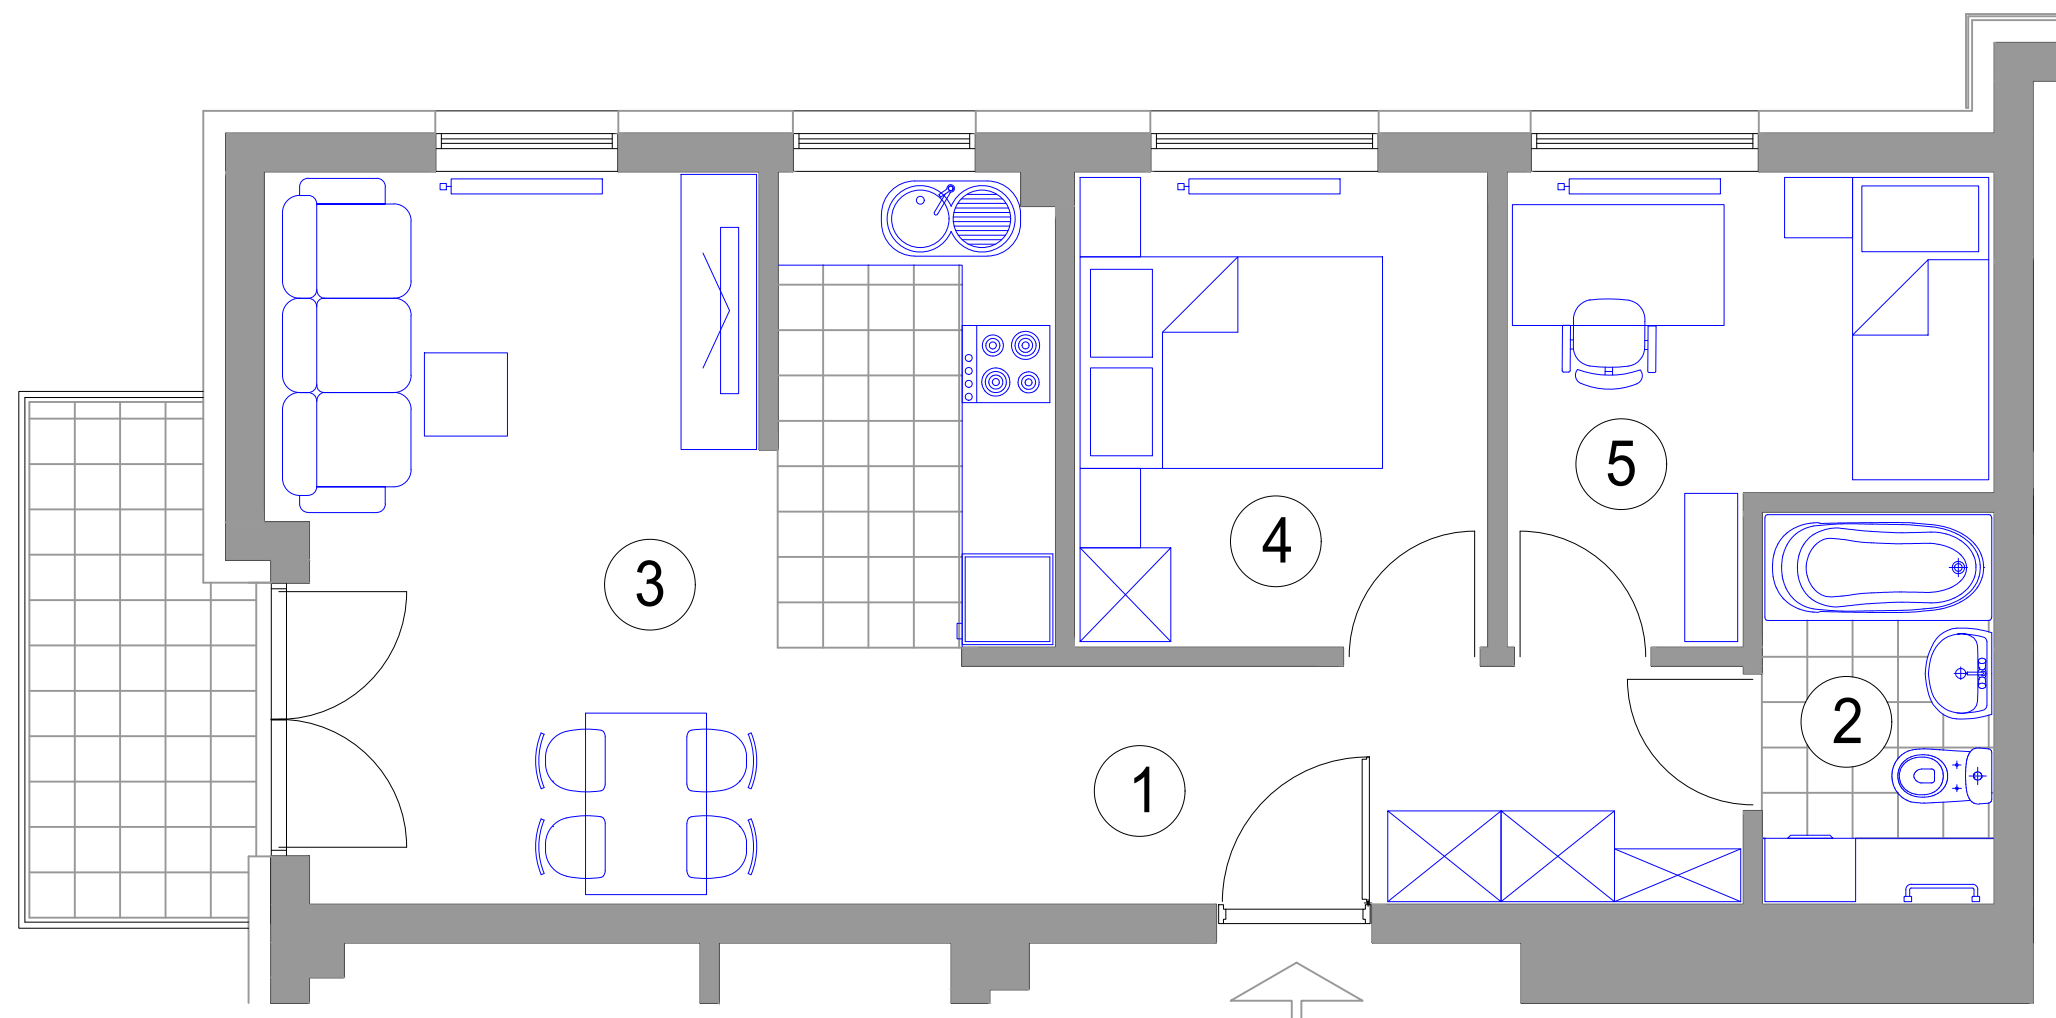

**MIESZKANIE 3-POKOJOWE**

**M34 - powierzchnia ok. 51,94 m<sup>2</sup>**

- 1. HALL - 7,10 m<sup>2</sup>
- 2. ŁAZIENKA - 3,92 m<sup>2</sup>
- 3. POKÓJ DZIENNY  
Z ANEKSEM KUCH. - 24,06 m<sup>2</sup>
- 4. SYPIALNIA - 8,51 m<sup>2</sup>
- 5. SYPIALNIA - 8,35 m<sup>2</sup>  
balkon - 4,59 m<sup>2</sup>

**BUDYNEK J3 I PIĘTRO mieszkanie M34**