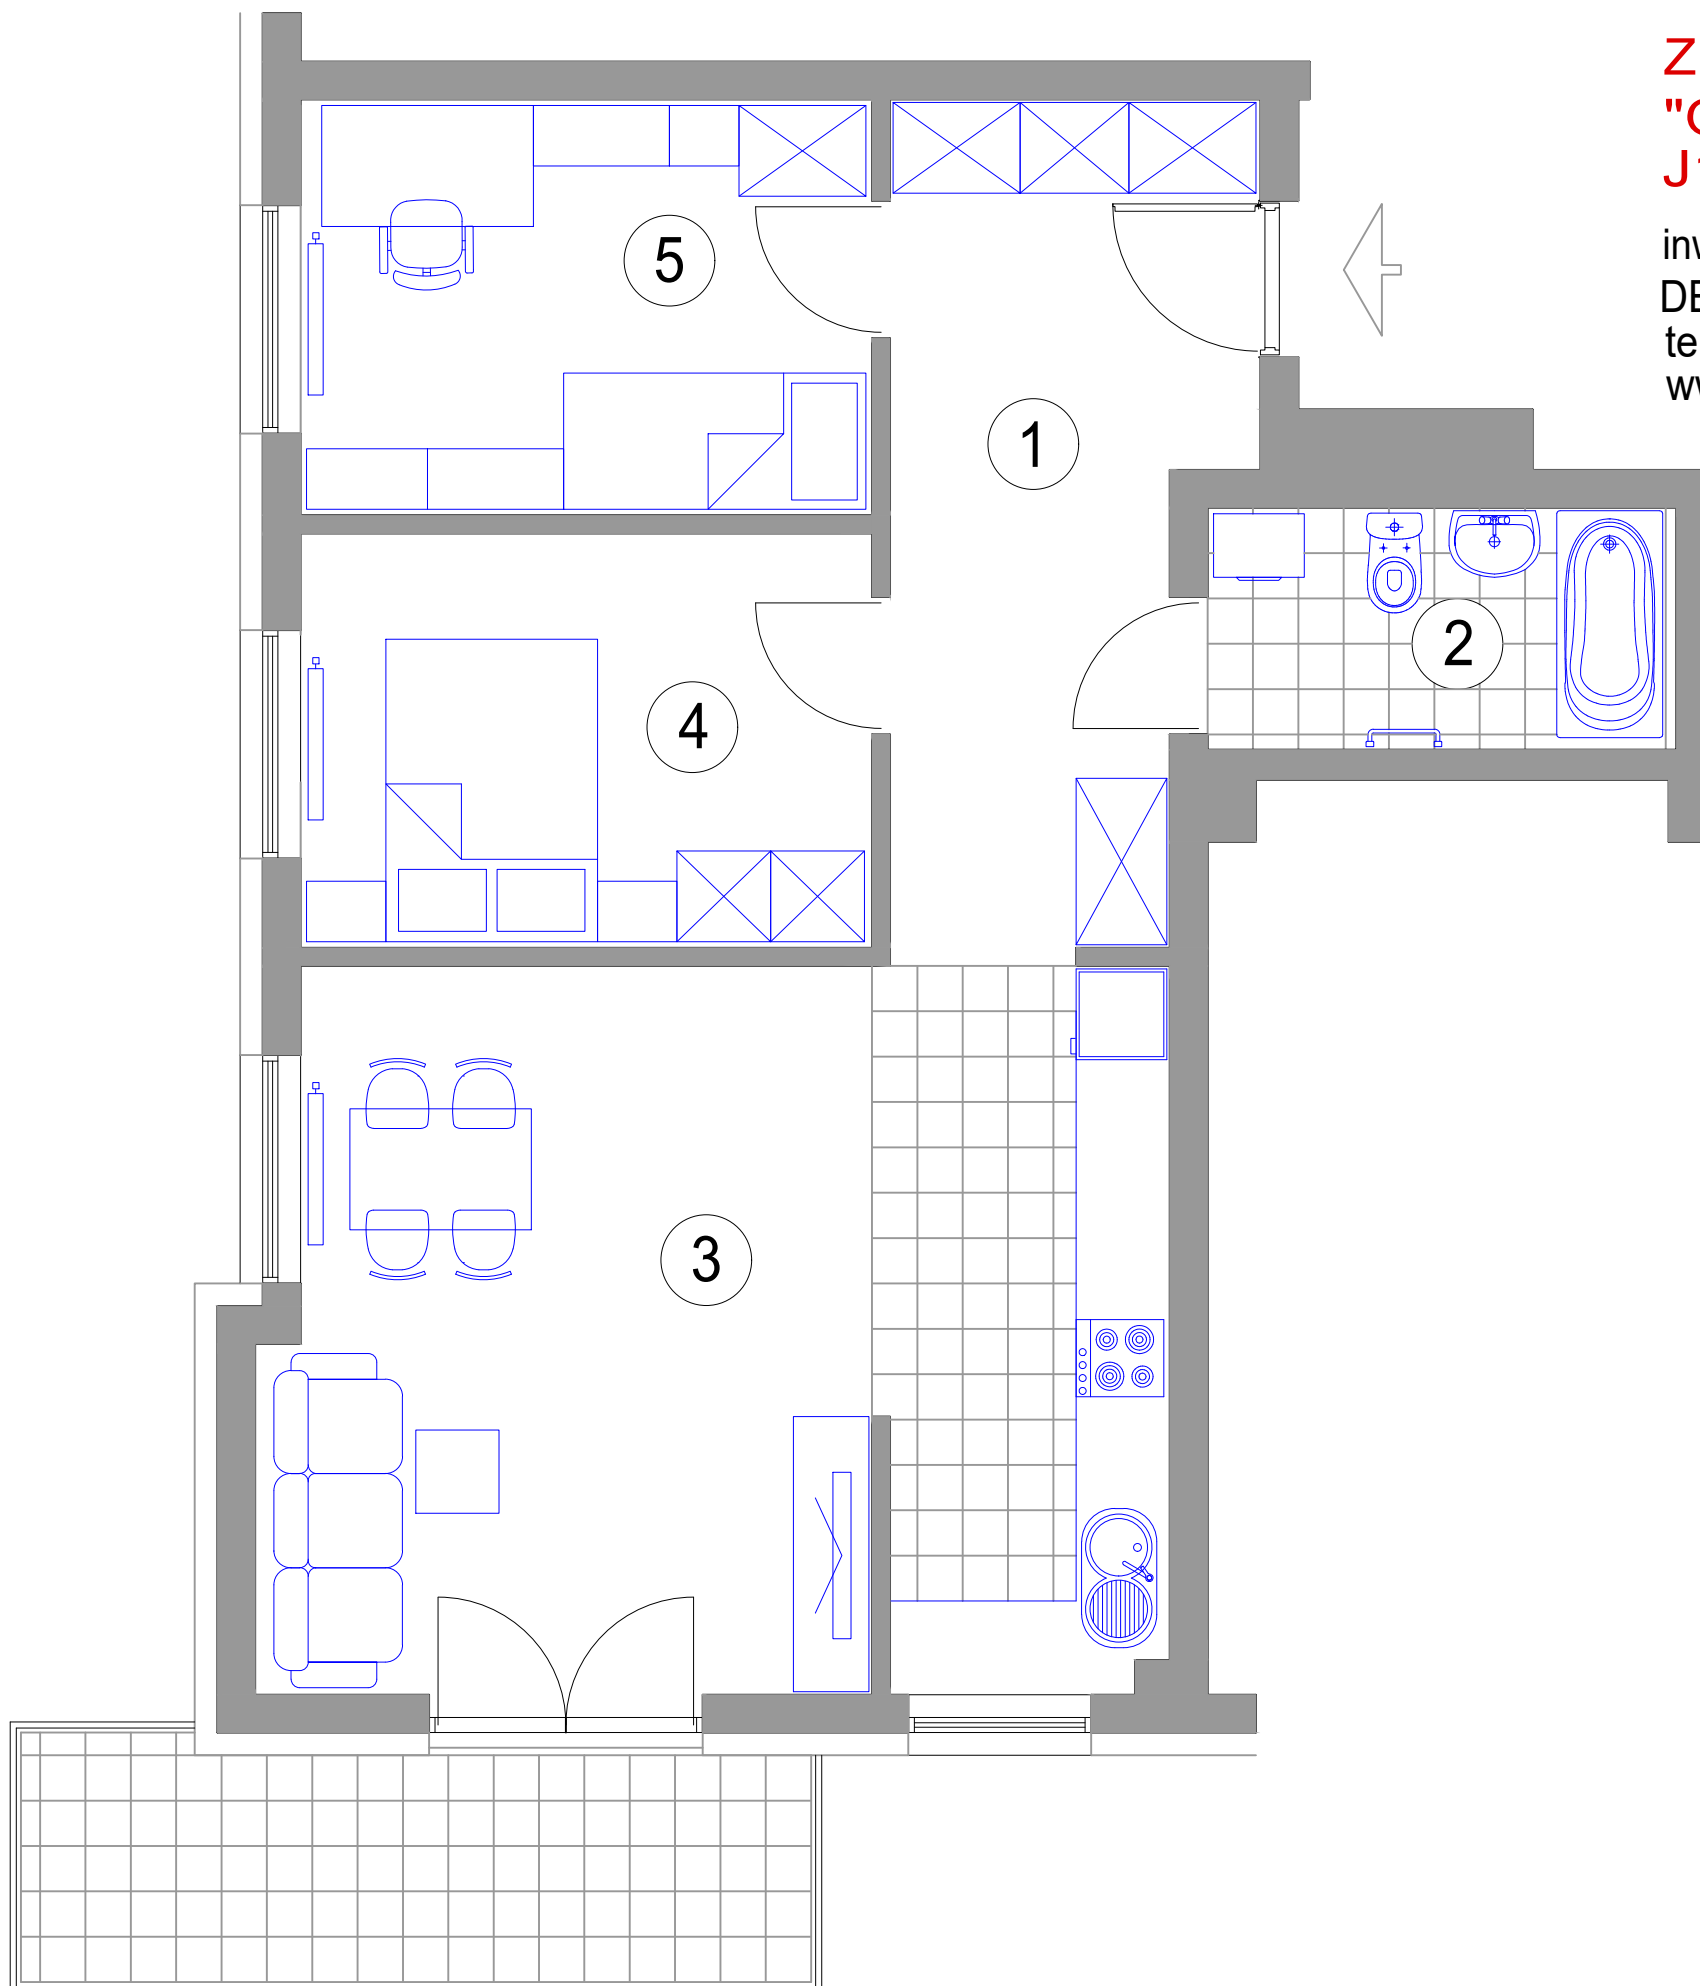

**MIESZKANIE 3-POKOJOWE
M33 - powierzchnia ok. 64,97 m²**

- 1. HALL - 11,86 m²
- 2. ŁAZIENKA - 4,74 m²
- 3. POKÓJ DZIENNY
Z ANEKSEM KUCH. - 27,88 m²
- 4. SYPIALNIA - 10,23 m²
- 5. SYPIALNIA - 10,26 m²
- balkon - 8,01 m²

BUDYNEK J3 I PIĘTRO mieszkanie M33