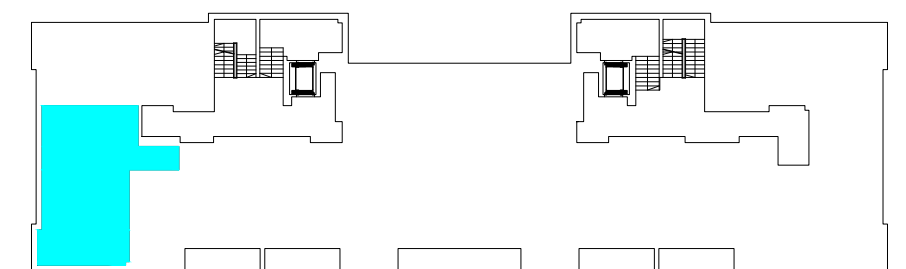

**MIESZKANIE 3-POKOJOWE
M33 - powierzchnia ok. 64,97 m²**

- 1. HALL - 11,86 m²
- 2. ŁAZIENKA - 4,74 m²
- 3. POKÓJ DZIENNY
Z ANEKSEM KUCH. - 27,88 m²
- 4. SYPIALNIA - 10,23 m²
- 5. SYPIALNIA - 10,26 m²
- balkon - 8,01 m²

BUDYNEK J3 I PIĘTRO mieszkanie M33