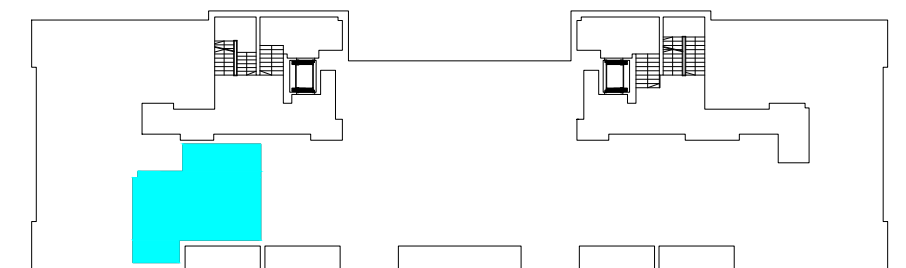

**MIESZKANIE 2-POKOJOWE
M32 - powierzchnia ok. 49,77 m²**

- 1. HALL - 7,20 m²
- 2. ŁAZIENKA - 4,15 m²
- 3. POKÓJ DZIENNY
Z ANEKSEM KUCH. - 27,91 m²
- 4. SYPIALNIA - 10,51 m²
balkon - 10,77 m²

BUDYNEK J3 I PIĘTRO mieszkanie M32