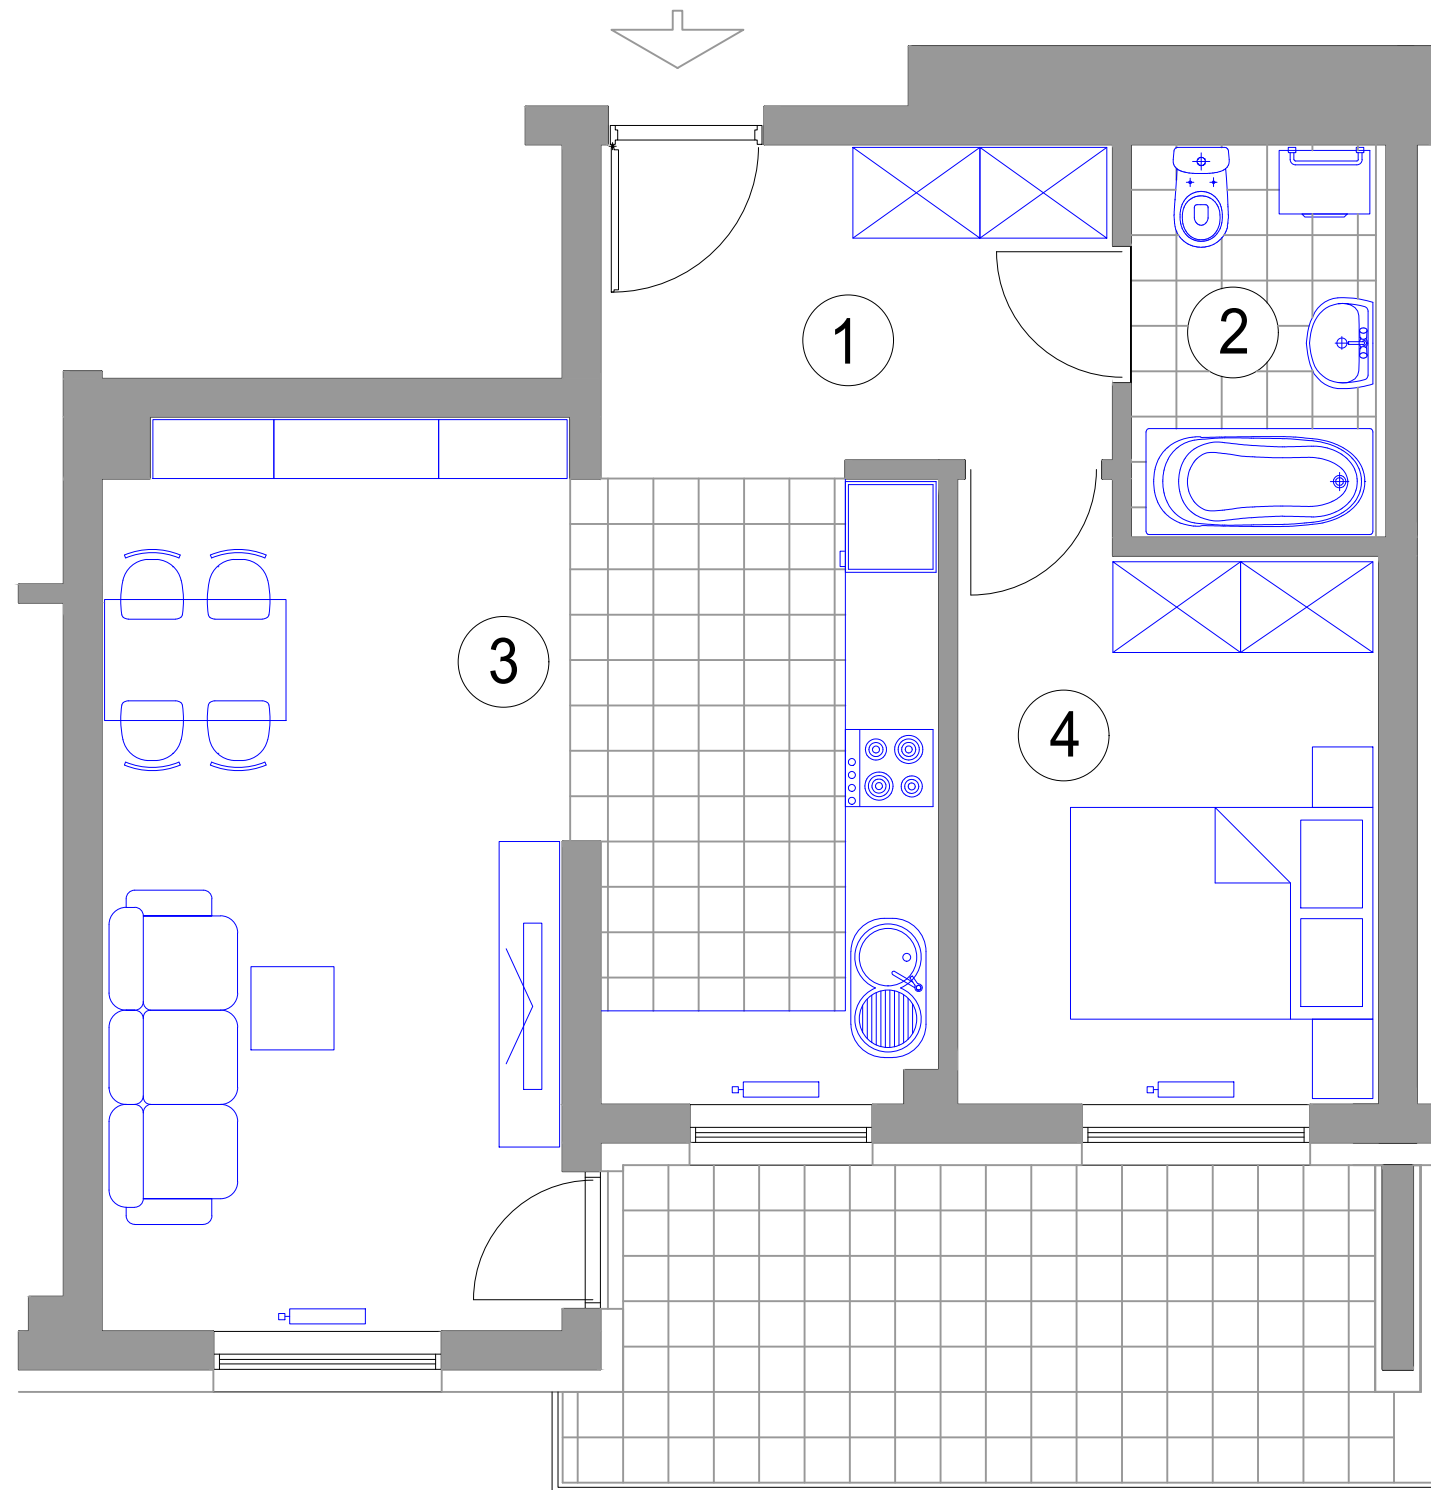

**MIESZKANIE 2-POKOJOWE
M32 - powierzchnia ok. 49,77 m²**

- 1. HALL - 7,20 m²
- 2. ŁAZIENKA - 4,15 m²
- 3. POKÓJ DZIENNY
Z ANEKSEM KUCH. - 27,91 m²
- 4. SYPIALNIA - 10,51 m²
balkon - 10,77 m²

BUDYNEK J3 I PIĘTRO mieszkanie M32