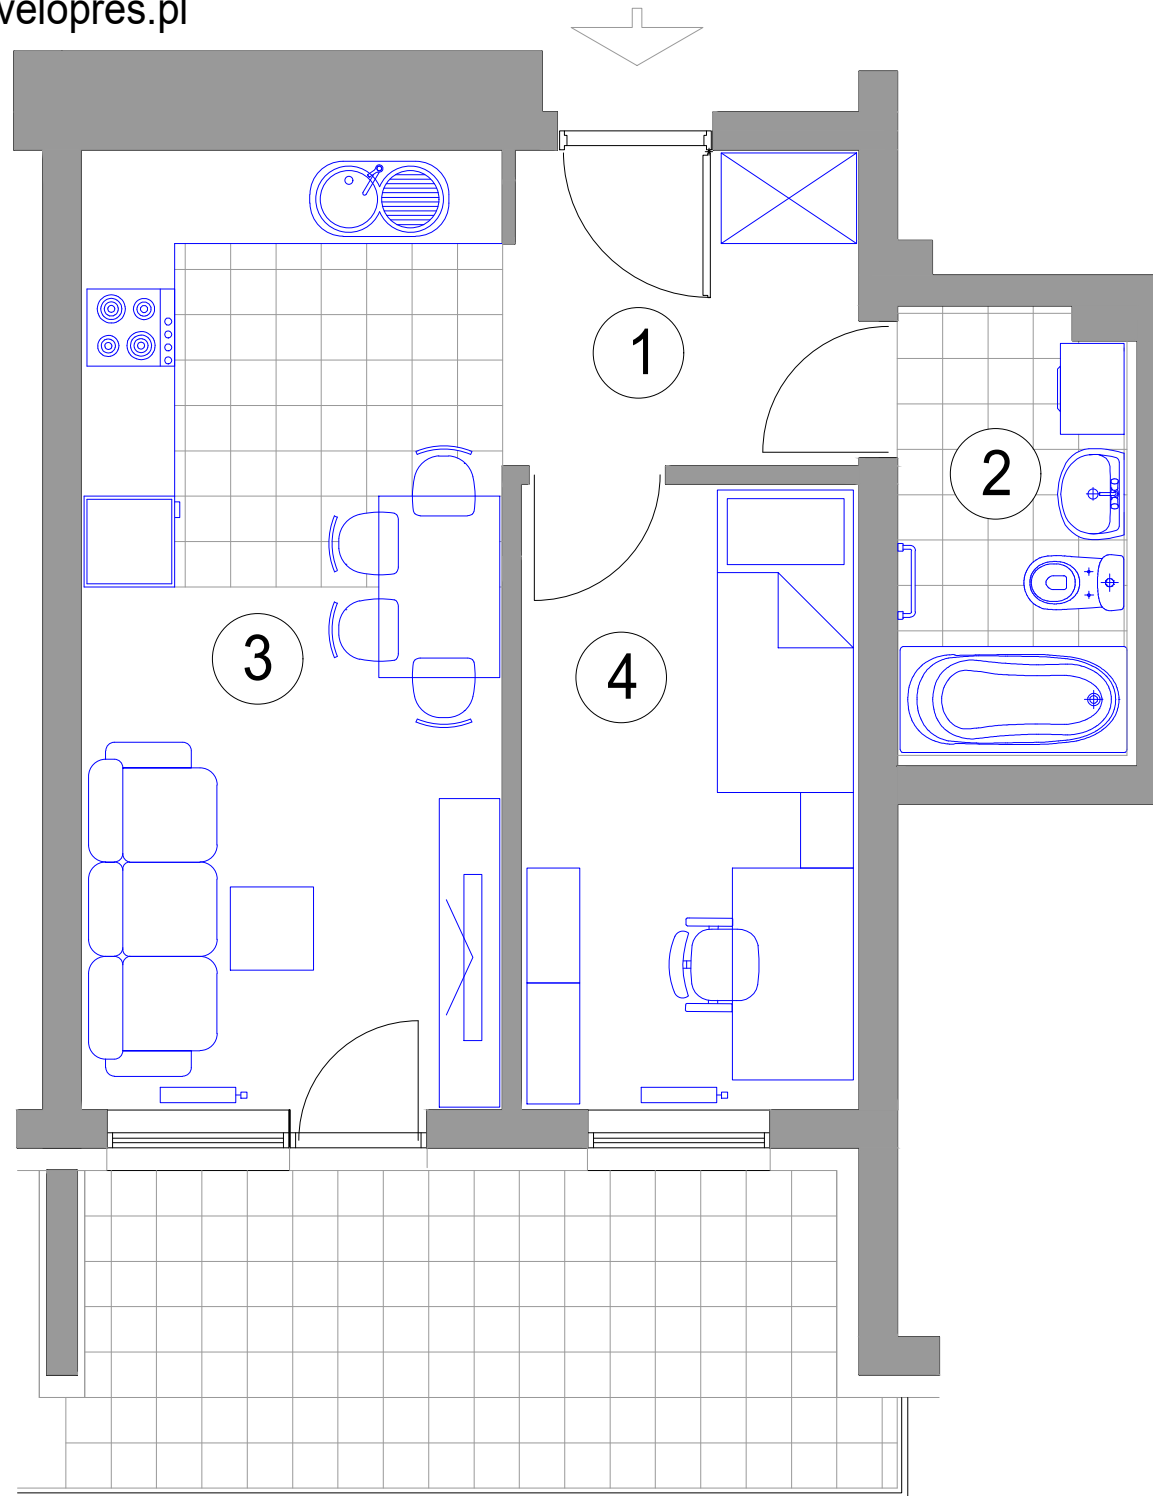

MIESZKANIE 2-POKOJOWE M31 - powierzchnia ok. 35,88 m²

- 1. HALL - 4,60 m²
- 2. ŁAZIENKA - 4,39 m²
- 3. POKÓJ DZIENNY
Z ANEKSEM KUCH. - 17,74 m²
- 4. SYPIALNIA - 9,15 m²
balkon - 10,77 m²

BUDYNEK J3 I PIĘTRO mieszkanie M31