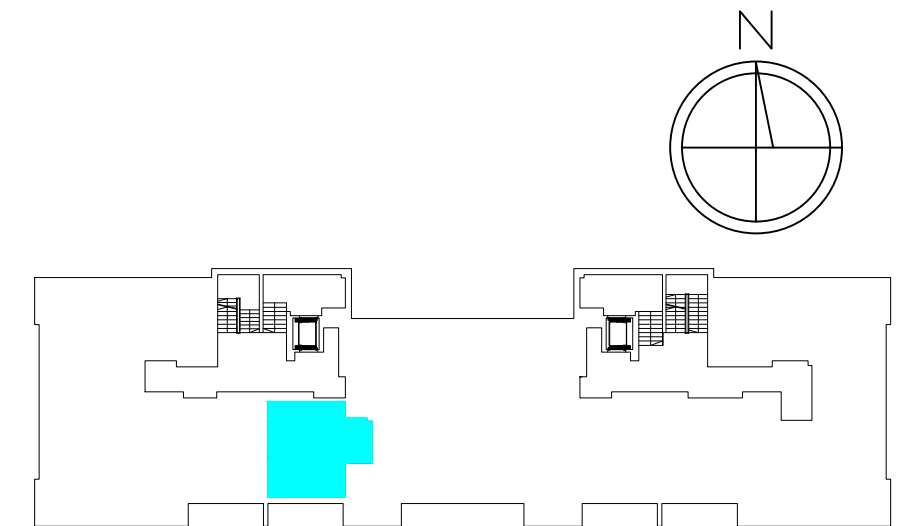

MIESZKANIE 2-POKOJOWE M31 - powierzchnia ok. 35,88 m²

- 1. HALL - 4,60 m²
- 2. ŁAZIENKA - 4,39 m²
- 3. POKÓJ DZIENNY
Z ANEKSEM KUCH. - 17,74 m²
- 4. SYPIALNIA - 9,15 m²
balkon - 10,77 m²

BUDYNEK J3 I PIĘTRO mieszkanie M31