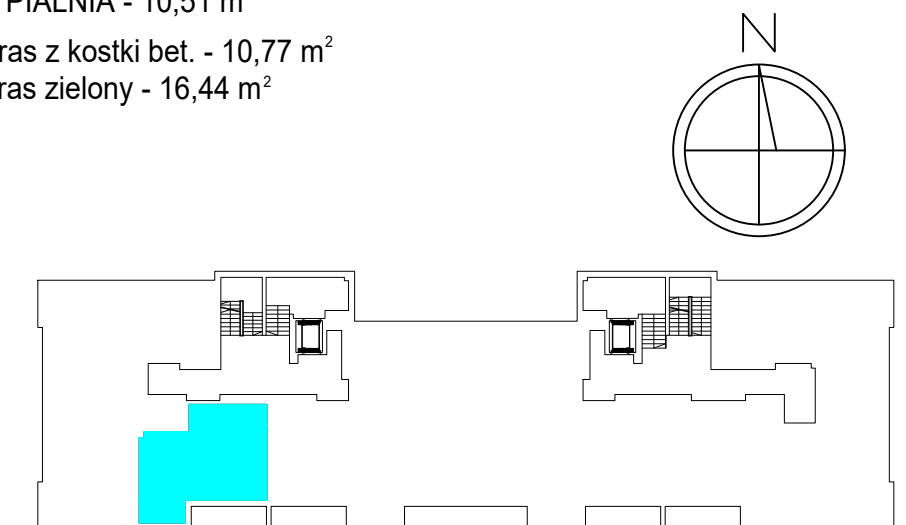

## MIESZKANIE 2-POKOJOWE M27 - powierzchnia ok. 49,77 m<sup>2</sup>

- 1. HALL - 7,20 m<sup>2</sup>
  - 2. ŁAZIENKA - 4,15 m<sup>2</sup>
  - 3. POKÓJ DZIENNY  
Z ANEKSEM KUCH. - 27,91 m<sup>2</sup>
  - 4. SYPIALNIA - 10,51 m<sup>2</sup>
- taras z kostki bet. - 10,77 m<sup>2</sup>  
taras zielony - 16,44 m<sup>2</sup>