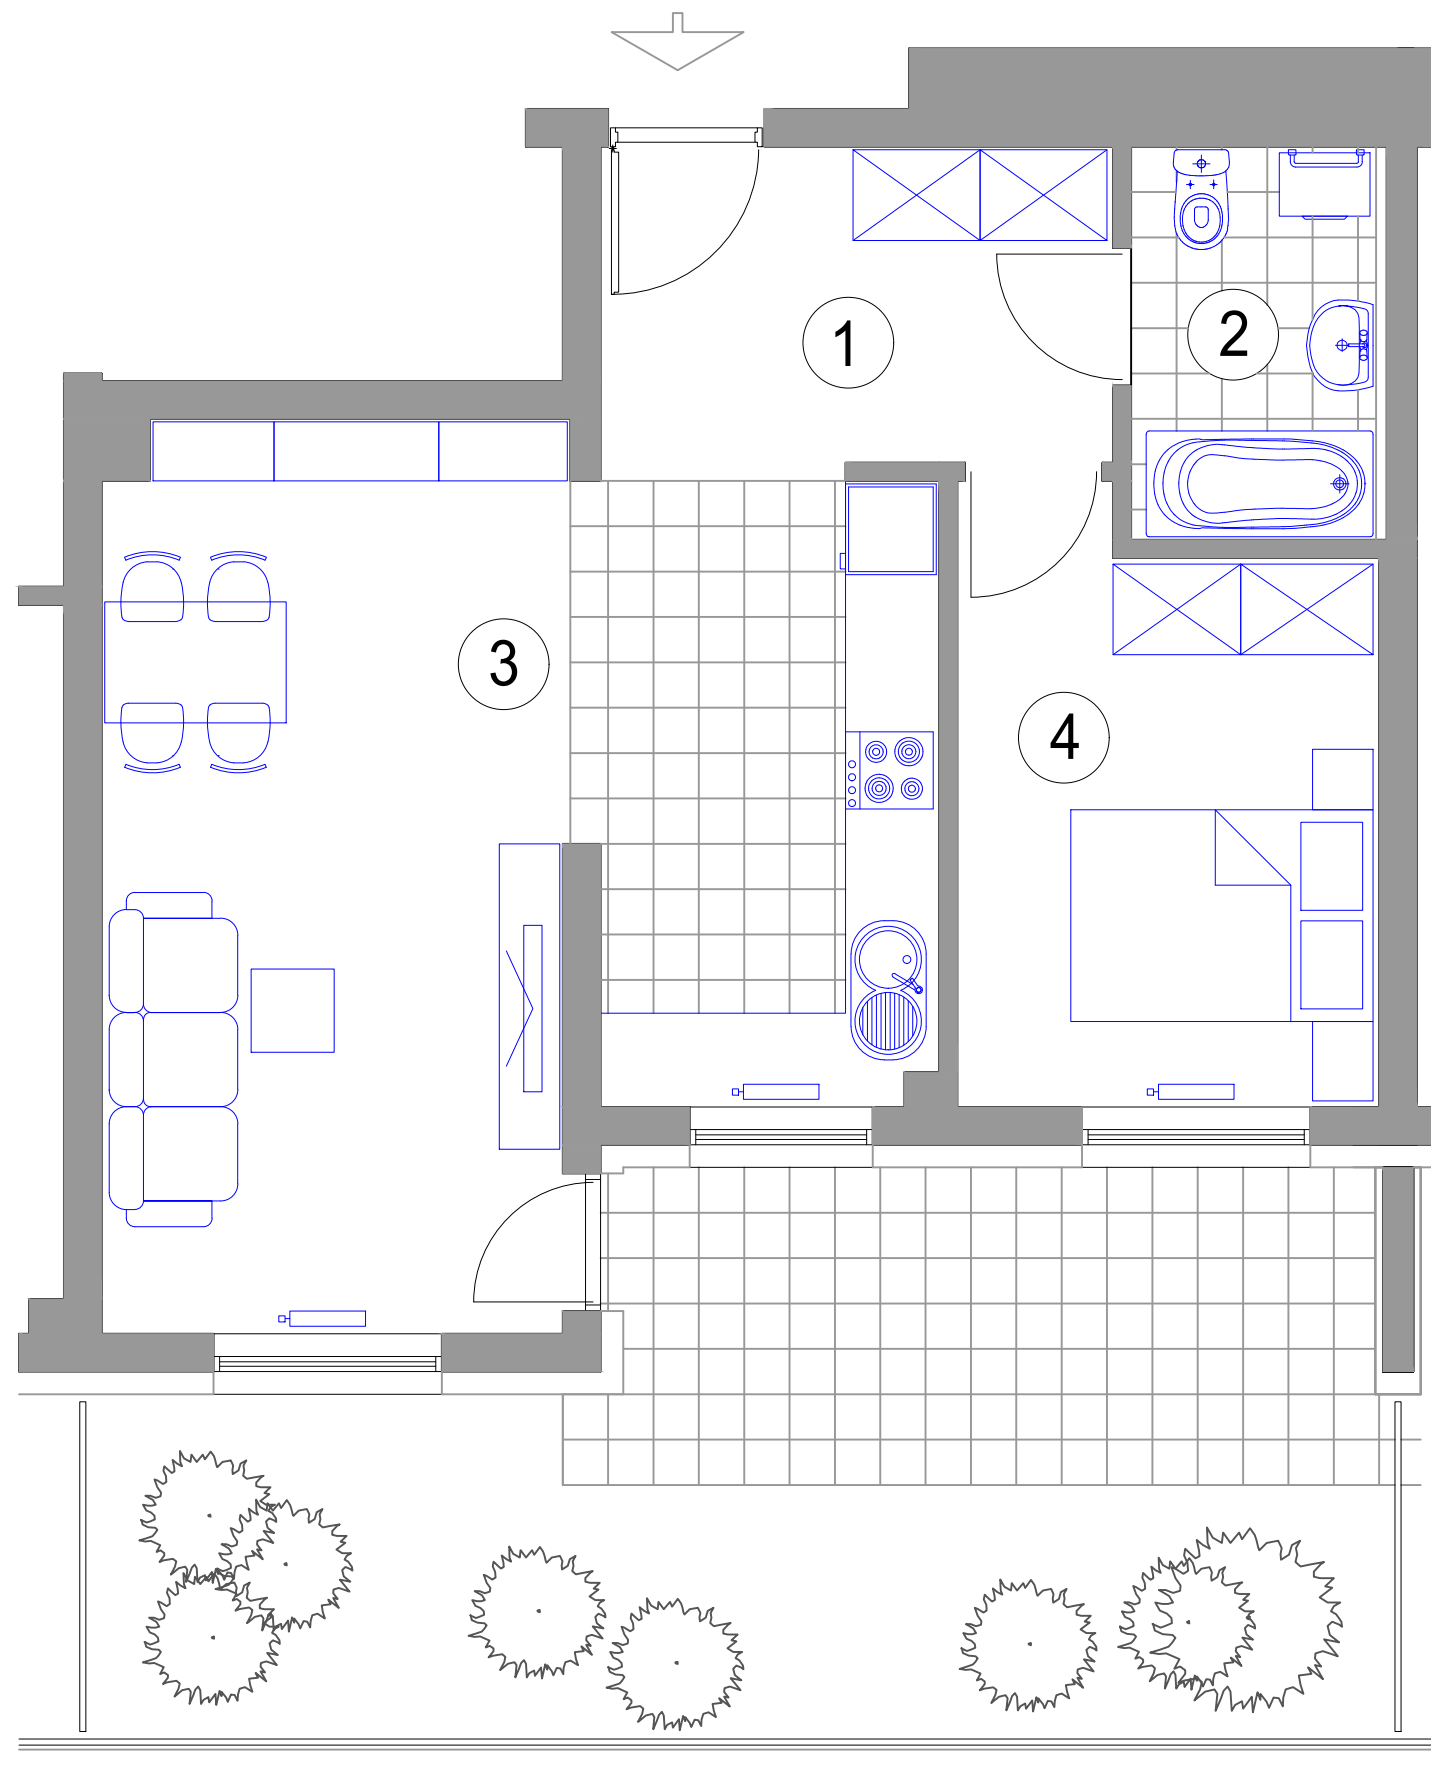

## MIESZKANIE 2-POKOJOWE M27 - powierzchnia ok. 49,77 m<sup>2</sup>

- 1. HALL - 7,20 m<sup>2</sup>
  - 2. ŁAZIENKA - 4,15 m<sup>2</sup>
  - 3. POKÓJ DZIENNY  
Z ANEKSEM KUCH. - 27,91 m<sup>2</sup>
  - 4. SYPIALNIA - 10,51 m<sup>2</sup>
- taras z kostki bet. - 10,77 m<sup>2</sup>  
taras zielony - 16,44 m<sup>2</sup>

BUDYNEK J3 PARTER mieszkanie M27