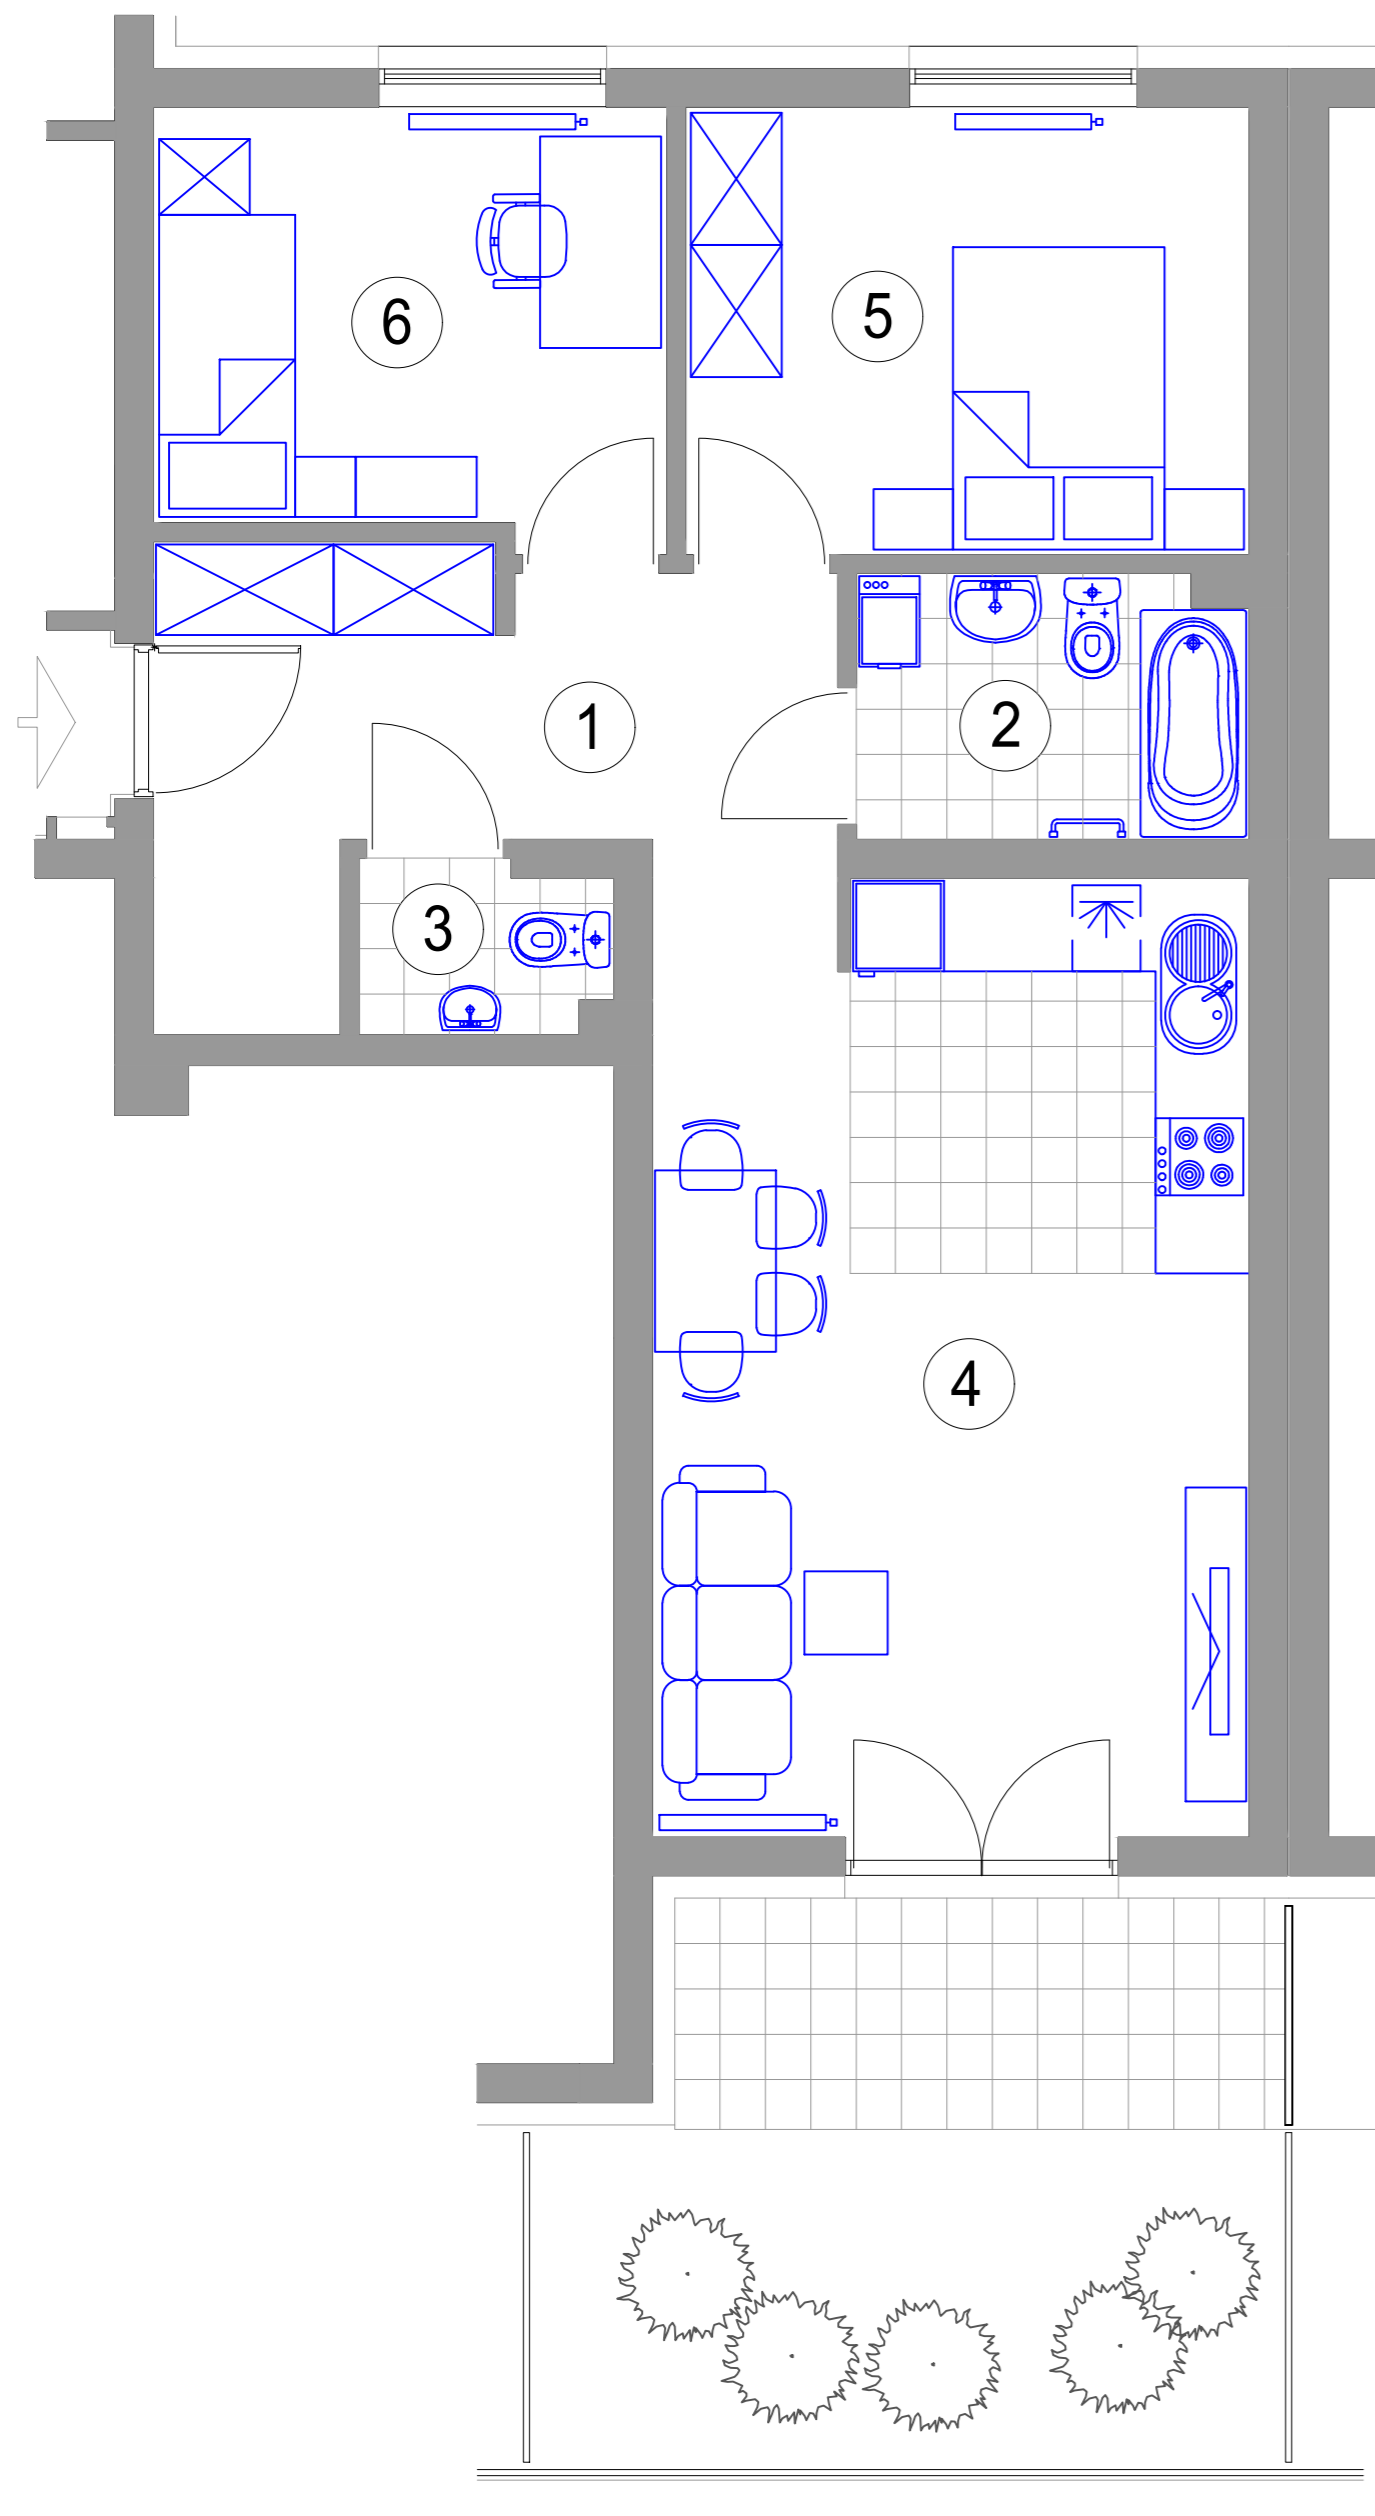

MIESZKANIE 3-POKOJOWE

M 25 - powierzchnia ok. 61,57 m²

1. HALL - 10,16 m²
2. ŁAZIENKA - 4,41 m²
3. WC - 1,78 m²
4. POKÓJ DZIENNY
Z ANEKSEM KUCH. - 24,84 m²
5. SYPIALNIA - 10,93 m²
6. SYPIALNIA - 9,45 m²
taras z kostki bet. - 6,05 m²
taras zielony - 11,28 m²

BUDYNEK J3 PARTER mieszkanie M25