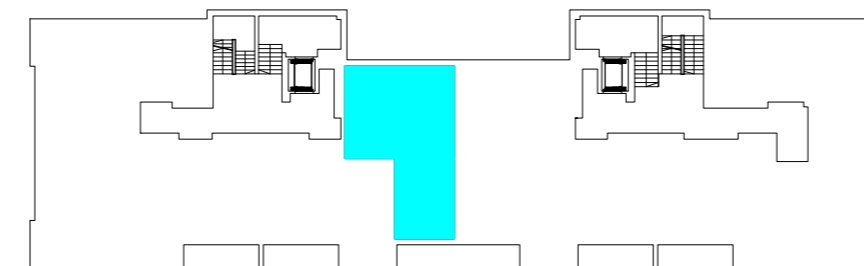

MIESZKANIE 3-POKOJOWE

M 25 - powierzchnia ok. 61,57 m²

1. HALL - 10,16 m²
2. ŁAZIENKA - 4,41 m²
3. WC - 1,78 m²
4. POKÓJ DZIENNY
Z ANEKSEM KUCH. - 24,84 m²
5. SYPIALNIA - 10,93 m²
6. SYPIALNIA - 9,45 m²
taras z kostki bet. - 6,05 m²
taras zielony - 11,28 m²