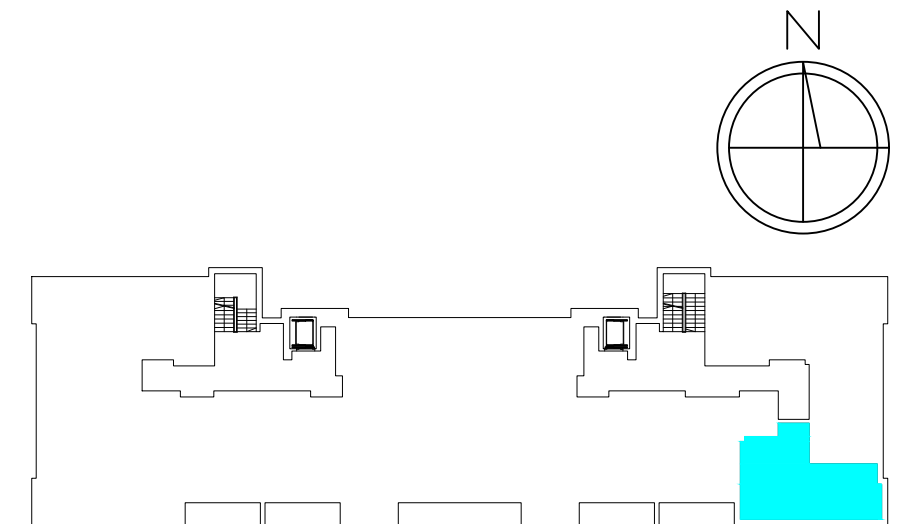

**MIESZKANIE 2-POKOJOWE
M21 - powierzchnia ok. 41,38 m²**

- 1. HALL - 5,51 m²
- 2. ŁAZIENKA - 4,19 m²
- 3. POKÓJ DZIENNY
Z ANEKSEM KUCH. - 21,17 m²
- 4. SYPIALNIA - 10,51 m²
balkon - 8,01 m²

BUDYNEK J3 III PIĘTRO mieszkanie M21