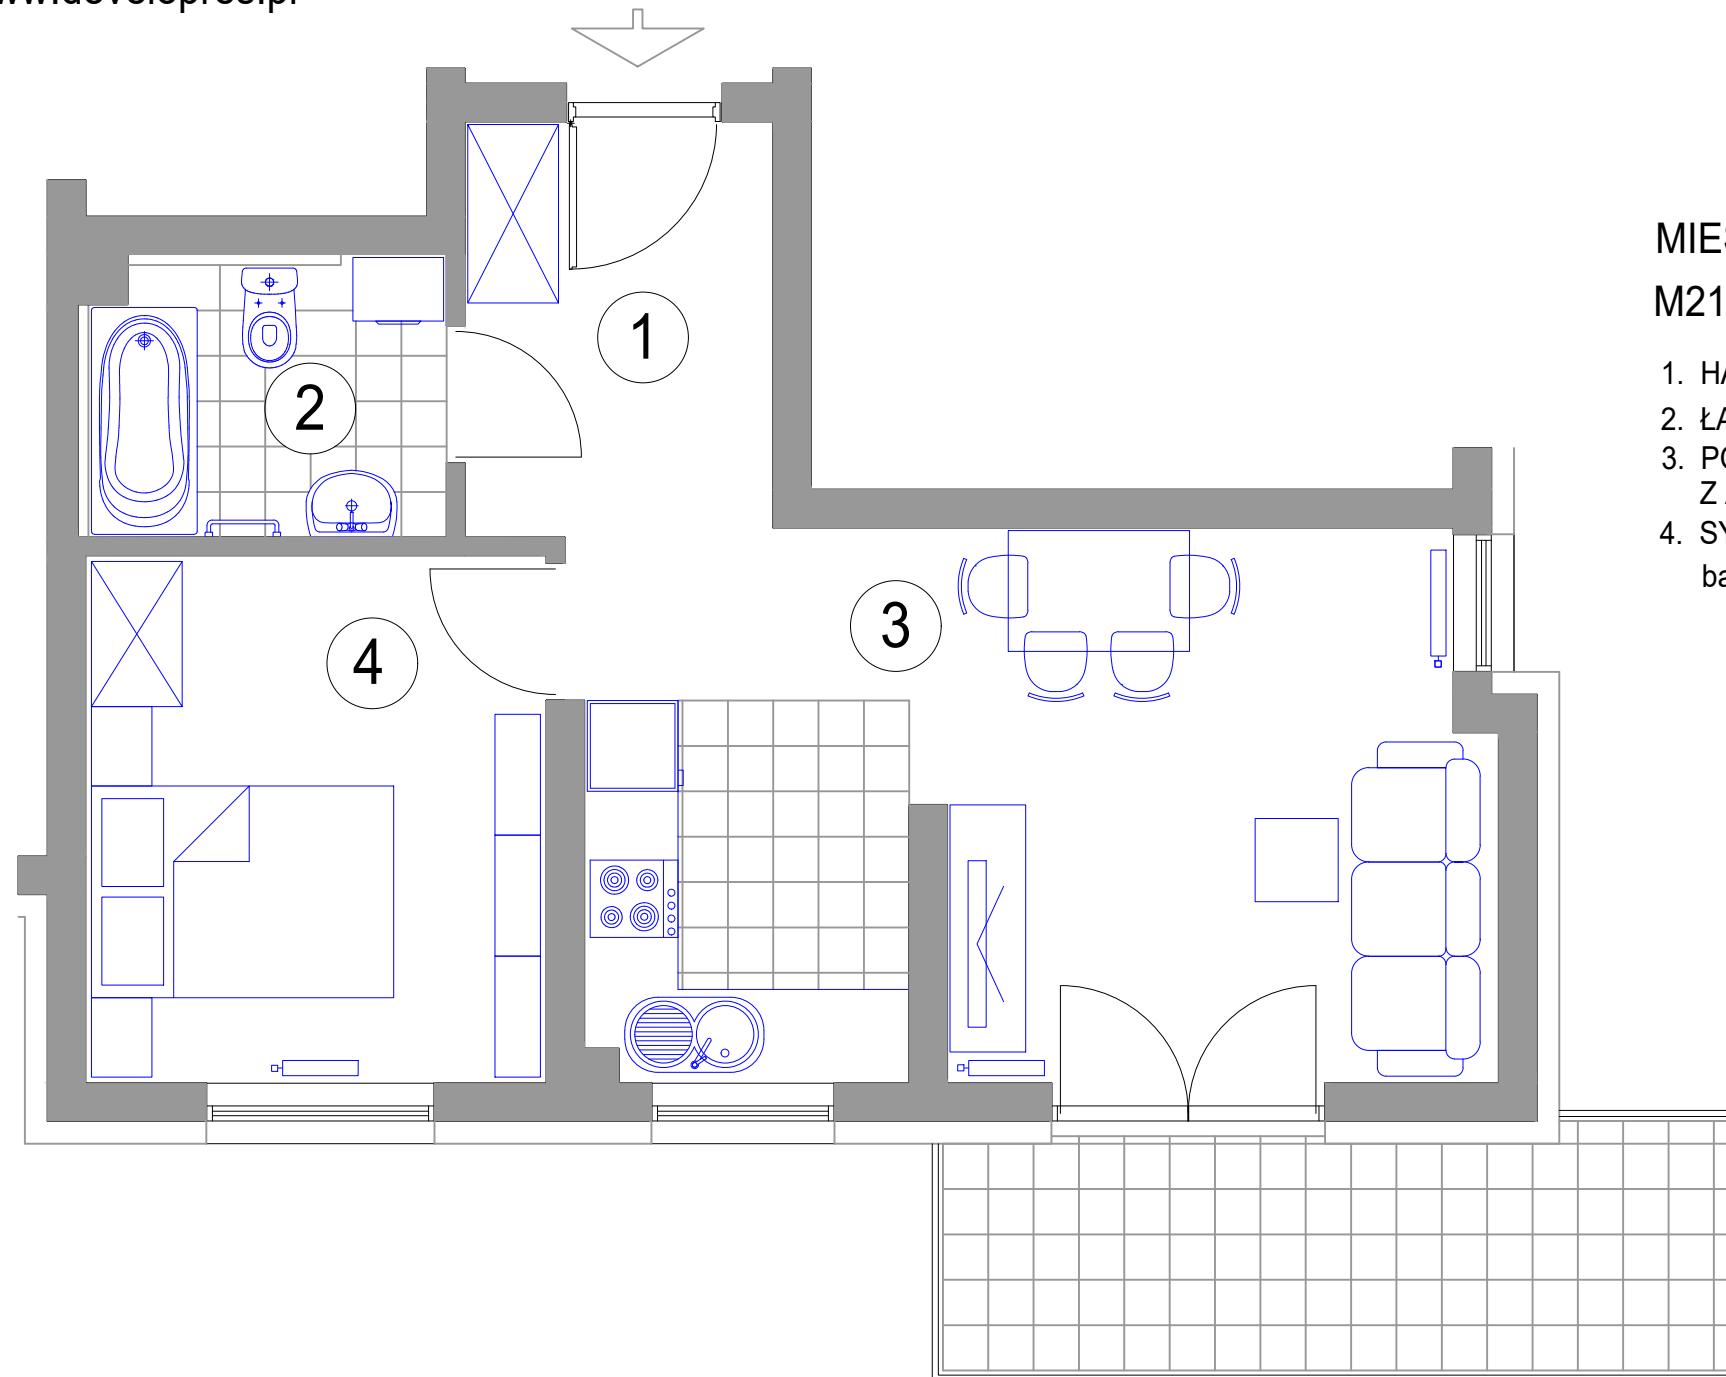

**MIESZKANIE 2-POKOJOWE
M21 - powierzchnia ok. 41,38 m²**

- 1. HALL - 5,51 m²
- 2. ŁAZIENKA - 4,19 m²
- 3. POKÓJ DZIENNY
Z ANEKSEM KUCH. - 21,17 m²
- 4. SYPIALNIA - 10,51 m²
balkon - 8,01 m²

BUDYNEK J3 III PIĘTRO mieszkanie M21