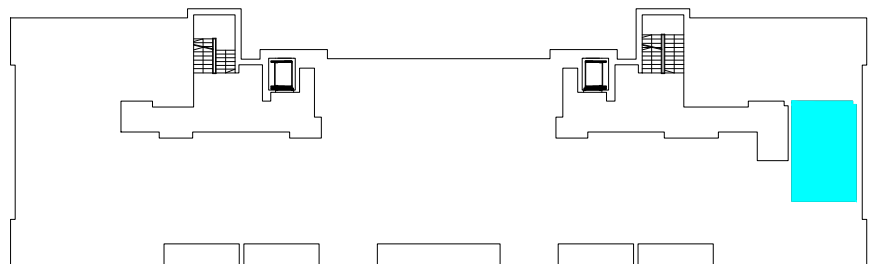

MIESZKANIE 1-POKOJOWE

M20 - powierzchnia ok. 27,24 m²

1. HALL - 3,97 m²
2. ŁAZIENKA - 3,37 m²
3. POKÓJ DZIENNY
Z ANEKSEM KUCH. - 19,90 m²
balkon - 4,94 m²

BUDYNEK J3 III PIĘTRO mieszkanie M20