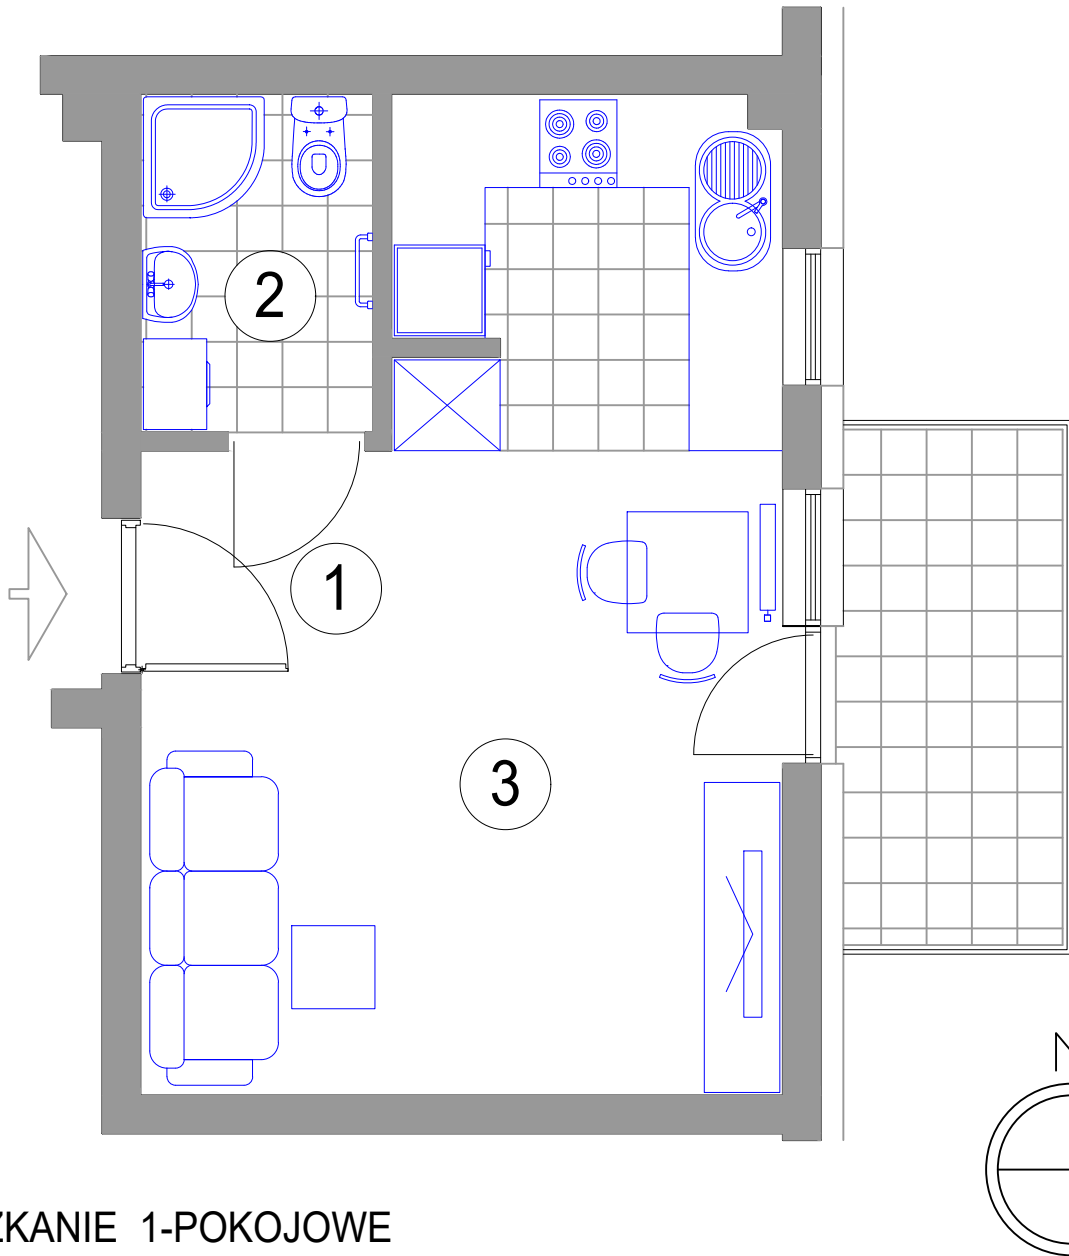

MIESZKANIE 1-POKOJOWE

M20 - powierzchnia ok. 27,24 m²

1. HALL - 3,97 m²
2. ŁAZIENKA - 3,37 m²
3. POKÓJ DZIENNY
Z ANEKSEM KUCH. - 19,90 m²
balkon - 4,94 m²

BUDYNEK J3 III PIĘTRO mieszkanie M20