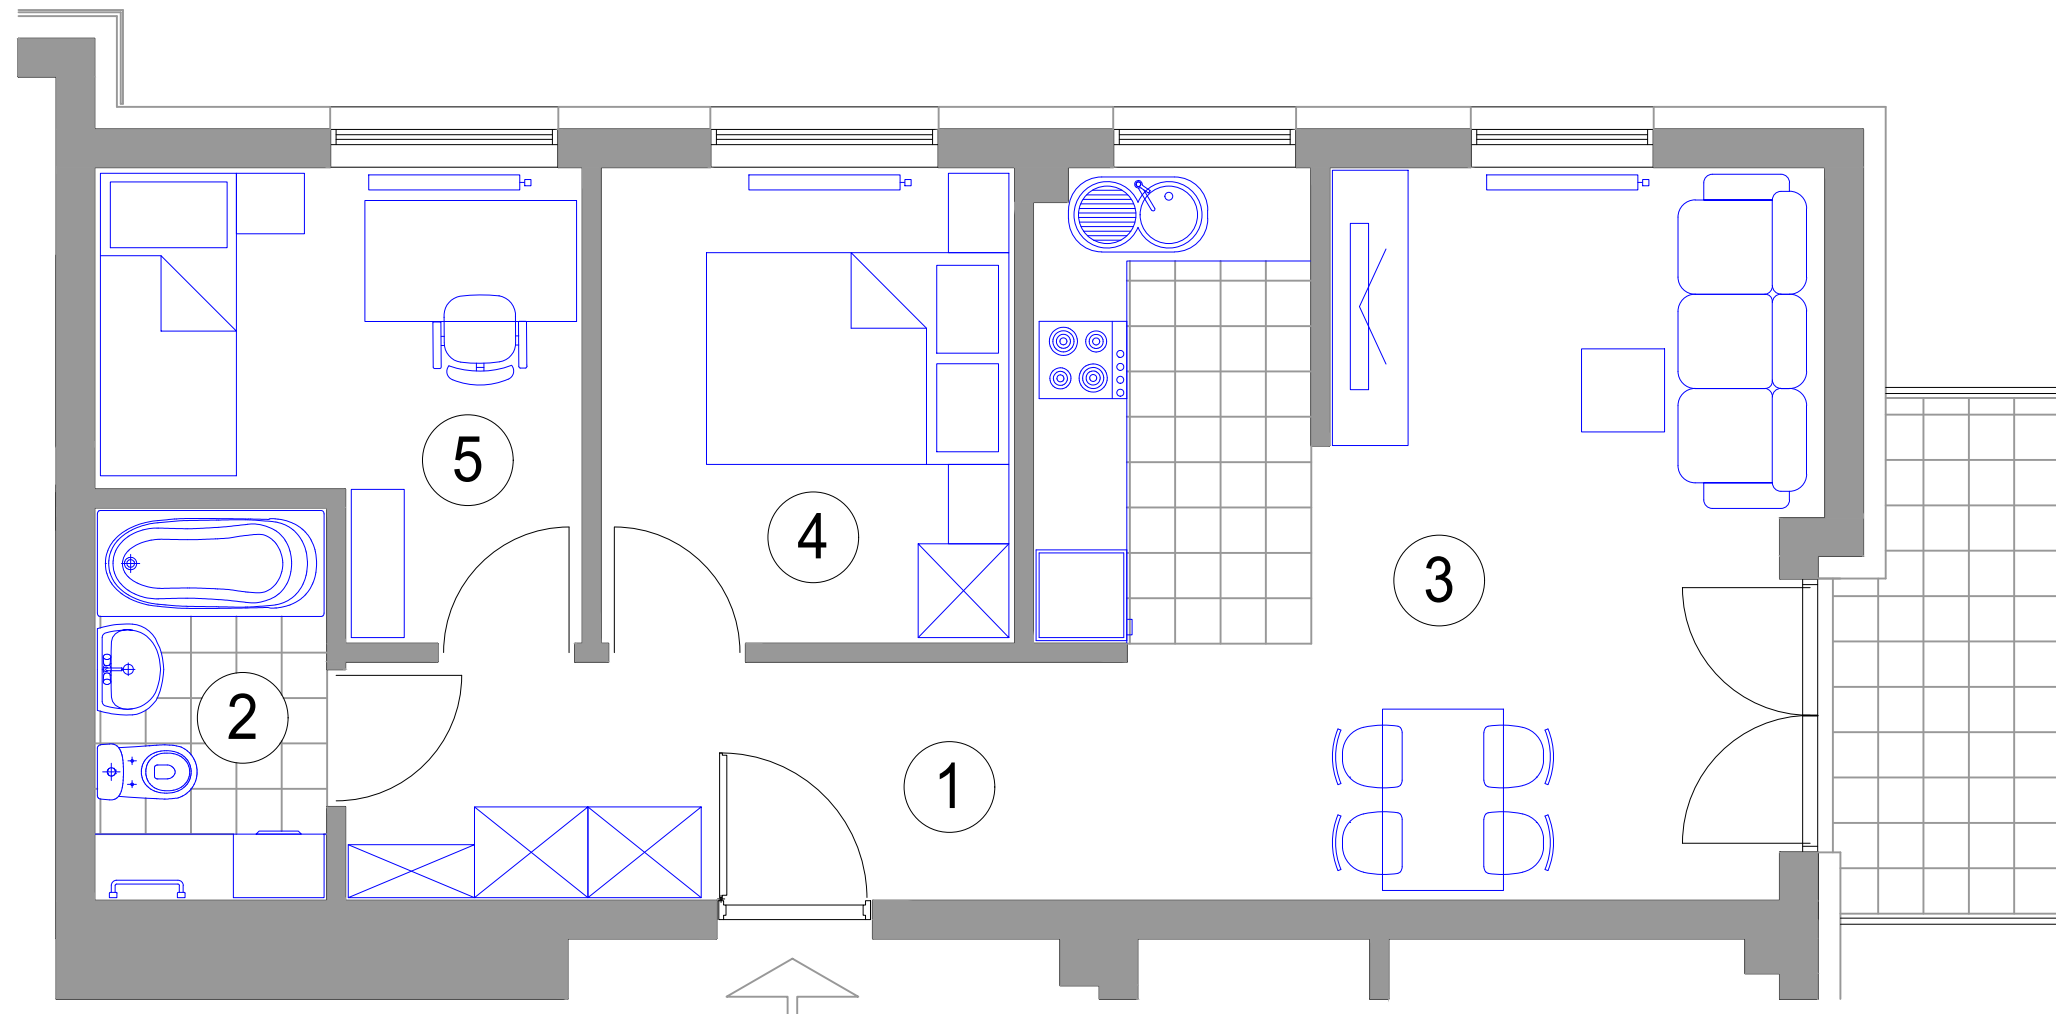

MIESZKANIE 3-POKOJOWE

M19 - powierzchnia ok. 51,94 m²

1. HALL - 7,10 m²
2. ŁAZIENKA - 3,92 m²
3. POKÓJ DZIENNY
Z ANEKSEM KUCH. - 24,06 m²
4. SYPIALNIA - 8,51 m²
5. SYPIALNIA - 8,35 m²
balkon - 4,59 m²

BUDYNEK J3 III PIĘTRO mieszkanie M19