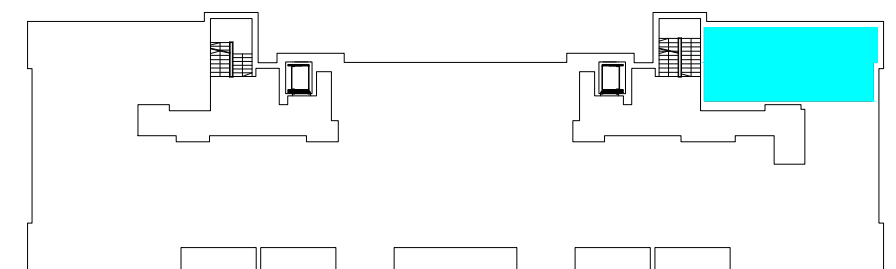

MIESZKANIE 3-POKOJOWE

M19 - powierzchnia ok. 51,94 m²

1. HALL - 7,10 m²
2. ŁAZIENKA - 3,92 m²
3. POKÓJ DZIENNY
Z ANEKSEM KUCH. - 24,06 m²
4. SYPIALNIA - 8,51 m²
5. SYPIALNIA - 8,35 m²
balkon - 4,59 m²

BUDYNEK J3 III PIĘTRO mieszkanie M19