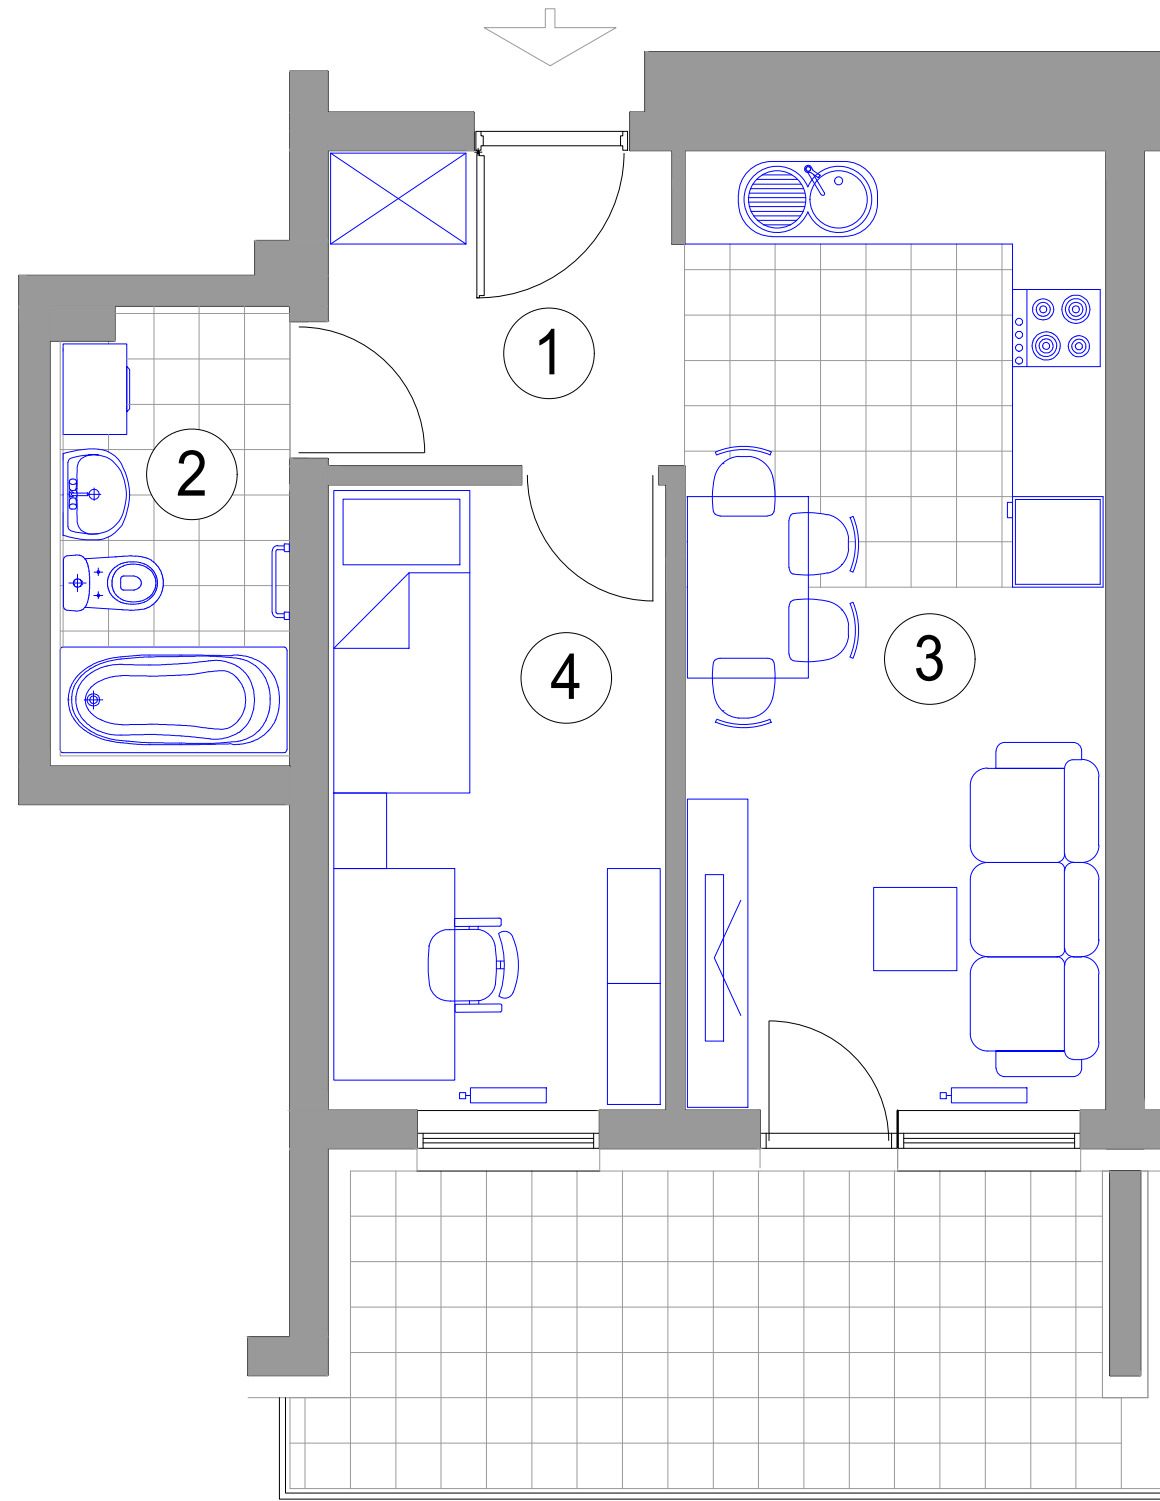

**MIESZKANIE 2-POKOJOWE
M17 - powierzchnia ok. 35,88 m²**

- 1. HALL - 4,60 m²
- 2. ŁAZIENKA - 4,39 m²
- 3. POKÓJ DZIENNY
Z ANEKSEM KUCH. - 17,74 m²
- 4. SYPIALNIA - 9,15 m²
balkon - 10,77 m²

BUDYNEK J3 II PIĘTRO mieszkanie M17