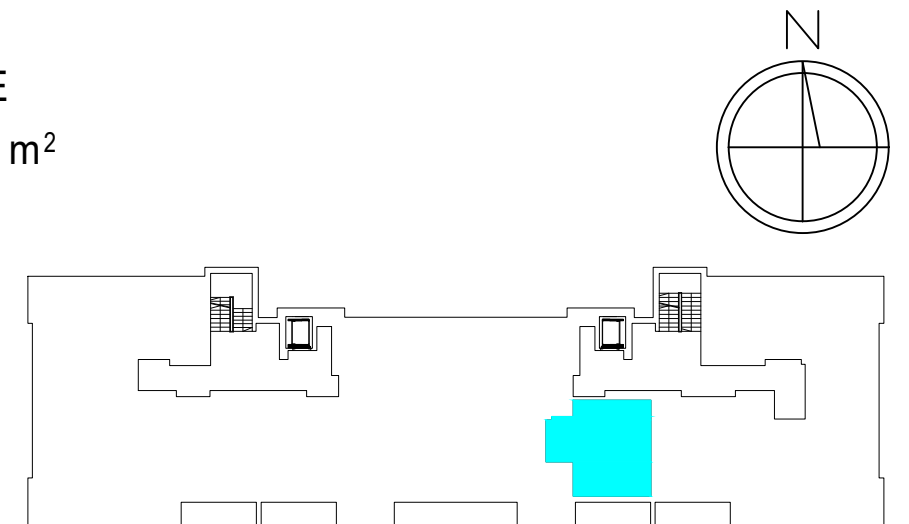

**MIESZKANIE 2-POKOJOWE
M17 - powierzchnia ok. 35,88 m²**

- 1. HALL - 4,60 m²
- 2. ŁAZIENKA - 4,39 m²
- 3. POKÓJ DZIENNY
Z ANEKSEM KUCH. - 17,74 m²
- 4. SYPIALNIA - 9,15 m²
balkon - 10,77 m²

BUDYNEK J3 II PIĘTRO mieszkanie M17