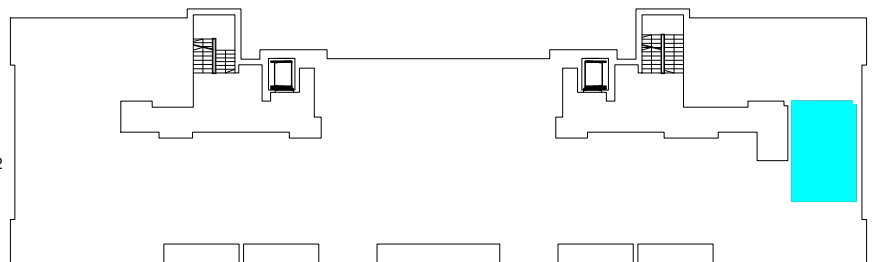

MIESZKANIE 1-POKOJOWE

M14 - powierzchnia ok. 27,24 m²

1. HALL - 3,97 m²
2. ŁAZIENKA - 3,37 m²
3. POKÓJ DZIENNY
Z ANEKSEM KUCH. - 19,90 m²
balkon - 4,94 m²

BUDYNEK J3 II PIĘTRO mieszkanie M14