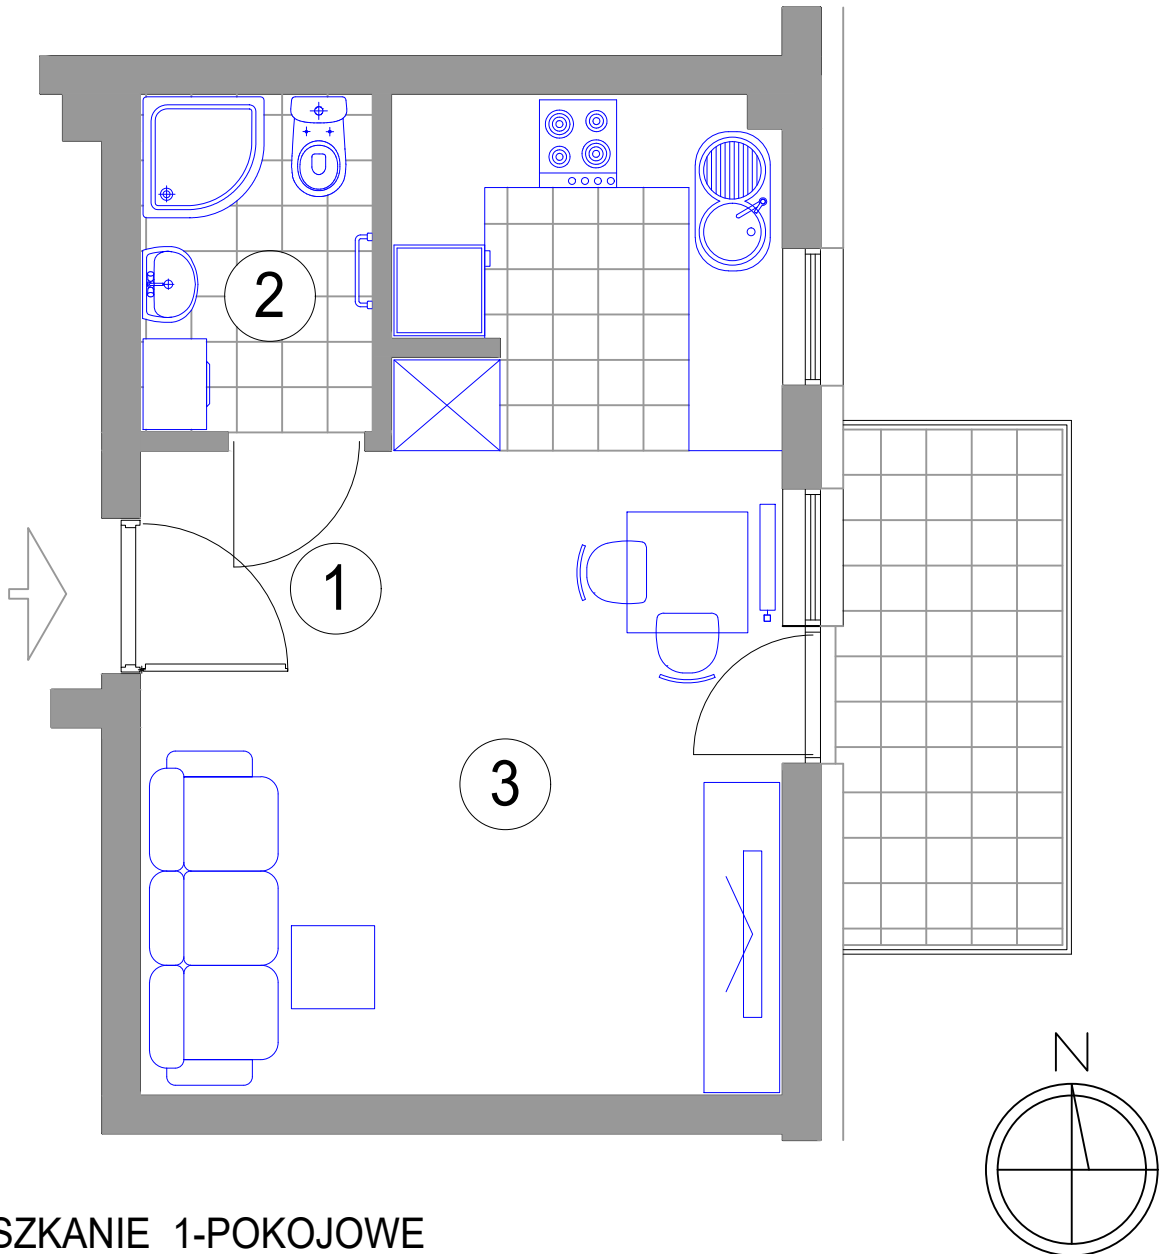

MIESZKANIE 1-POKOJOWE

M14 - powierzchnia ok. 27,24 m²

1. HALL - 3,97 m²
2. ŁAZIENKA - 3,37 m²
3. POKÓJ DZIENNY
Z ANEKSEM KUCH. - 19,90 m²
balkon - 4,94 m²

BUDYNEK J3 II PIĘTRO mieszkanie M14