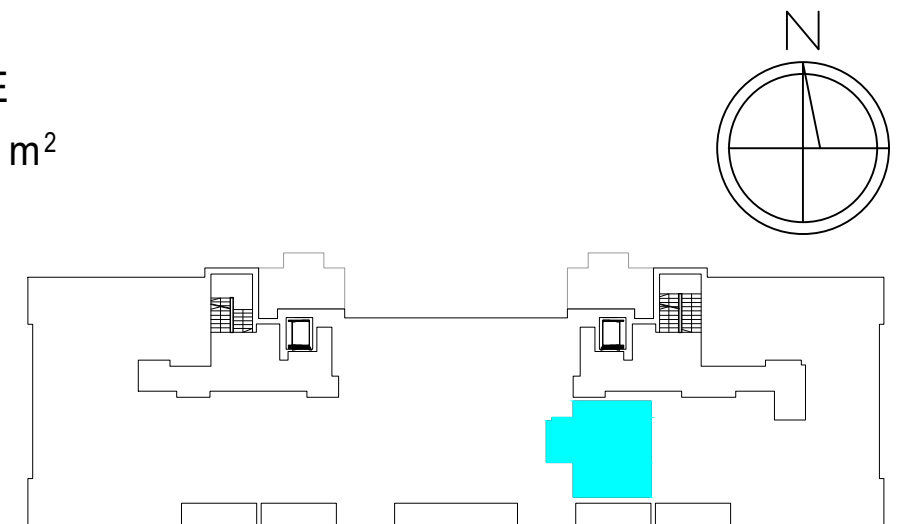

MIESZKANIE 2-POKOJOWE
M11 - powierzchnia ok. 35,88 m²

- 1. HALL - 4,60 m²
- 2. ŁAZIENKA - 4,39 m²
- 3. POKÓJ DZIENNY
Z ANEKSEM KUCH. - 17,74 m²
- 4. SYPIALNIA - 9,15 m²
balkon - 10,77 m²

BUDYNEK J3 | PIĘTRO mieszkanie M11