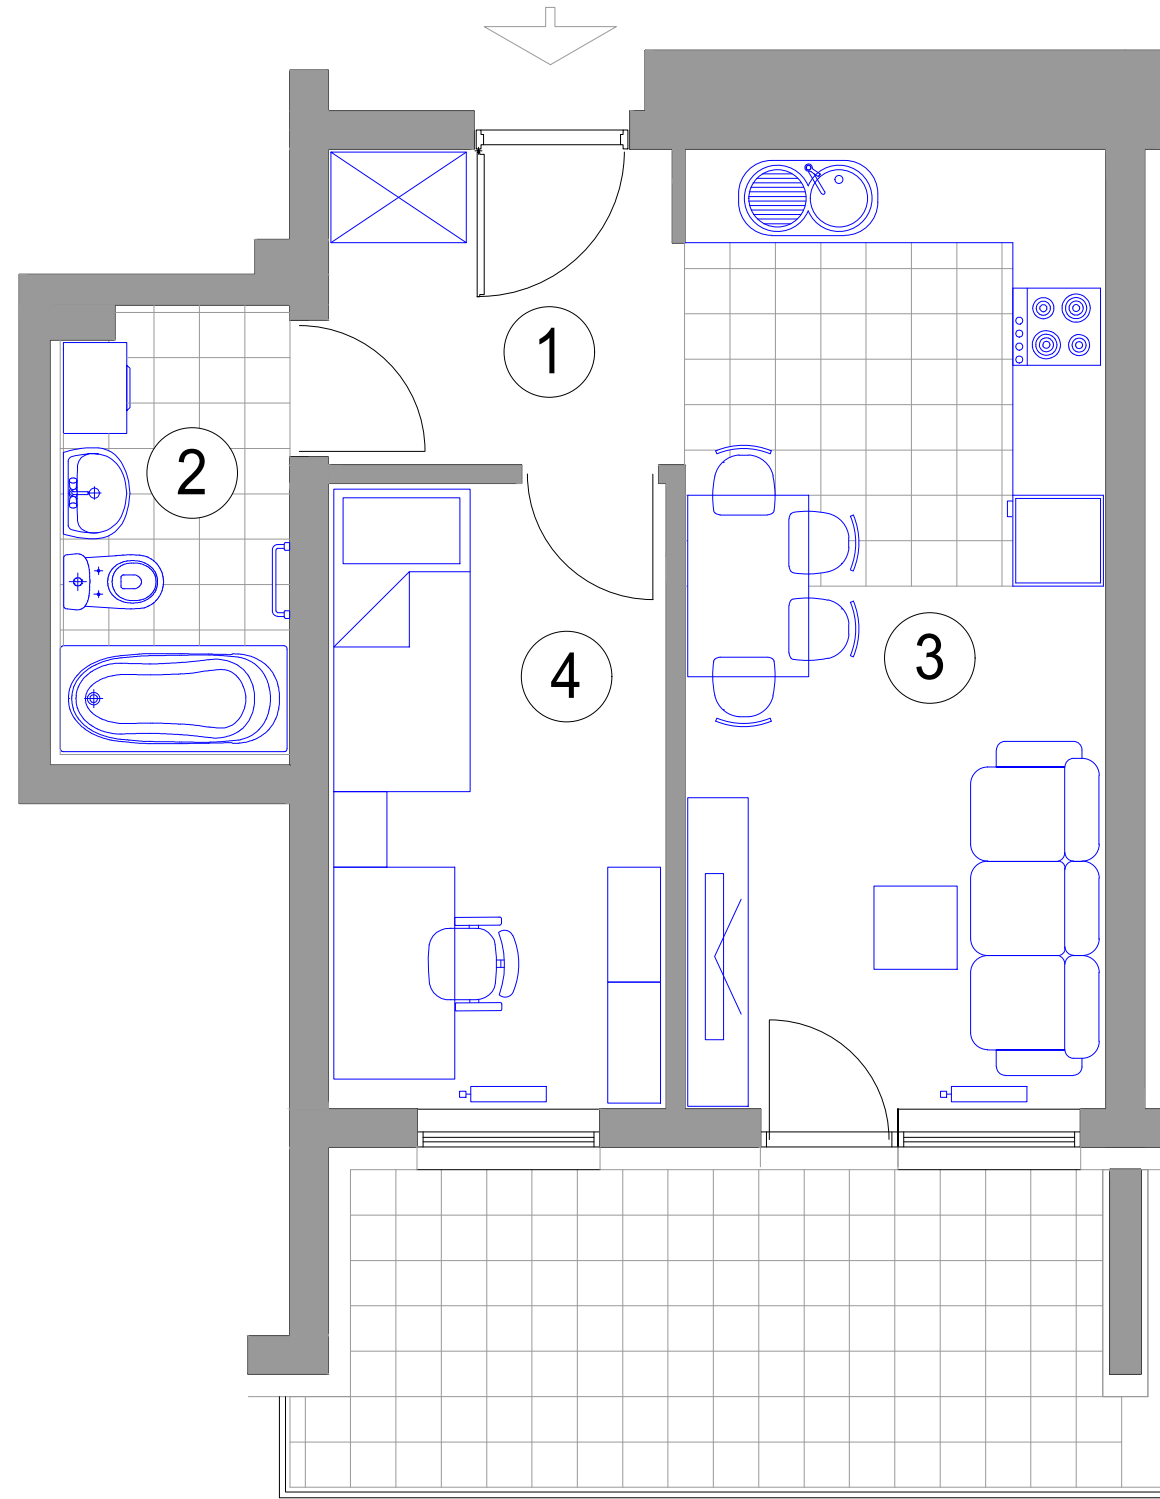

MIESZKANIE 2-POKOJOWE
M11 - powierzchnia ok. 35,88 m²

- 1. HALL - 4,60 m²
- 2. ŁAZIENKA - 4,39 m²
- 3. POKÓJ DZIENNY
Z ANEKSEM KUCH. - 17,74 m²
- 4. SYPIALNIA - 9,15 m²
balkon - 10,77 m²

BUDYNEK J3 | PIĘTRO mieszkanie M11