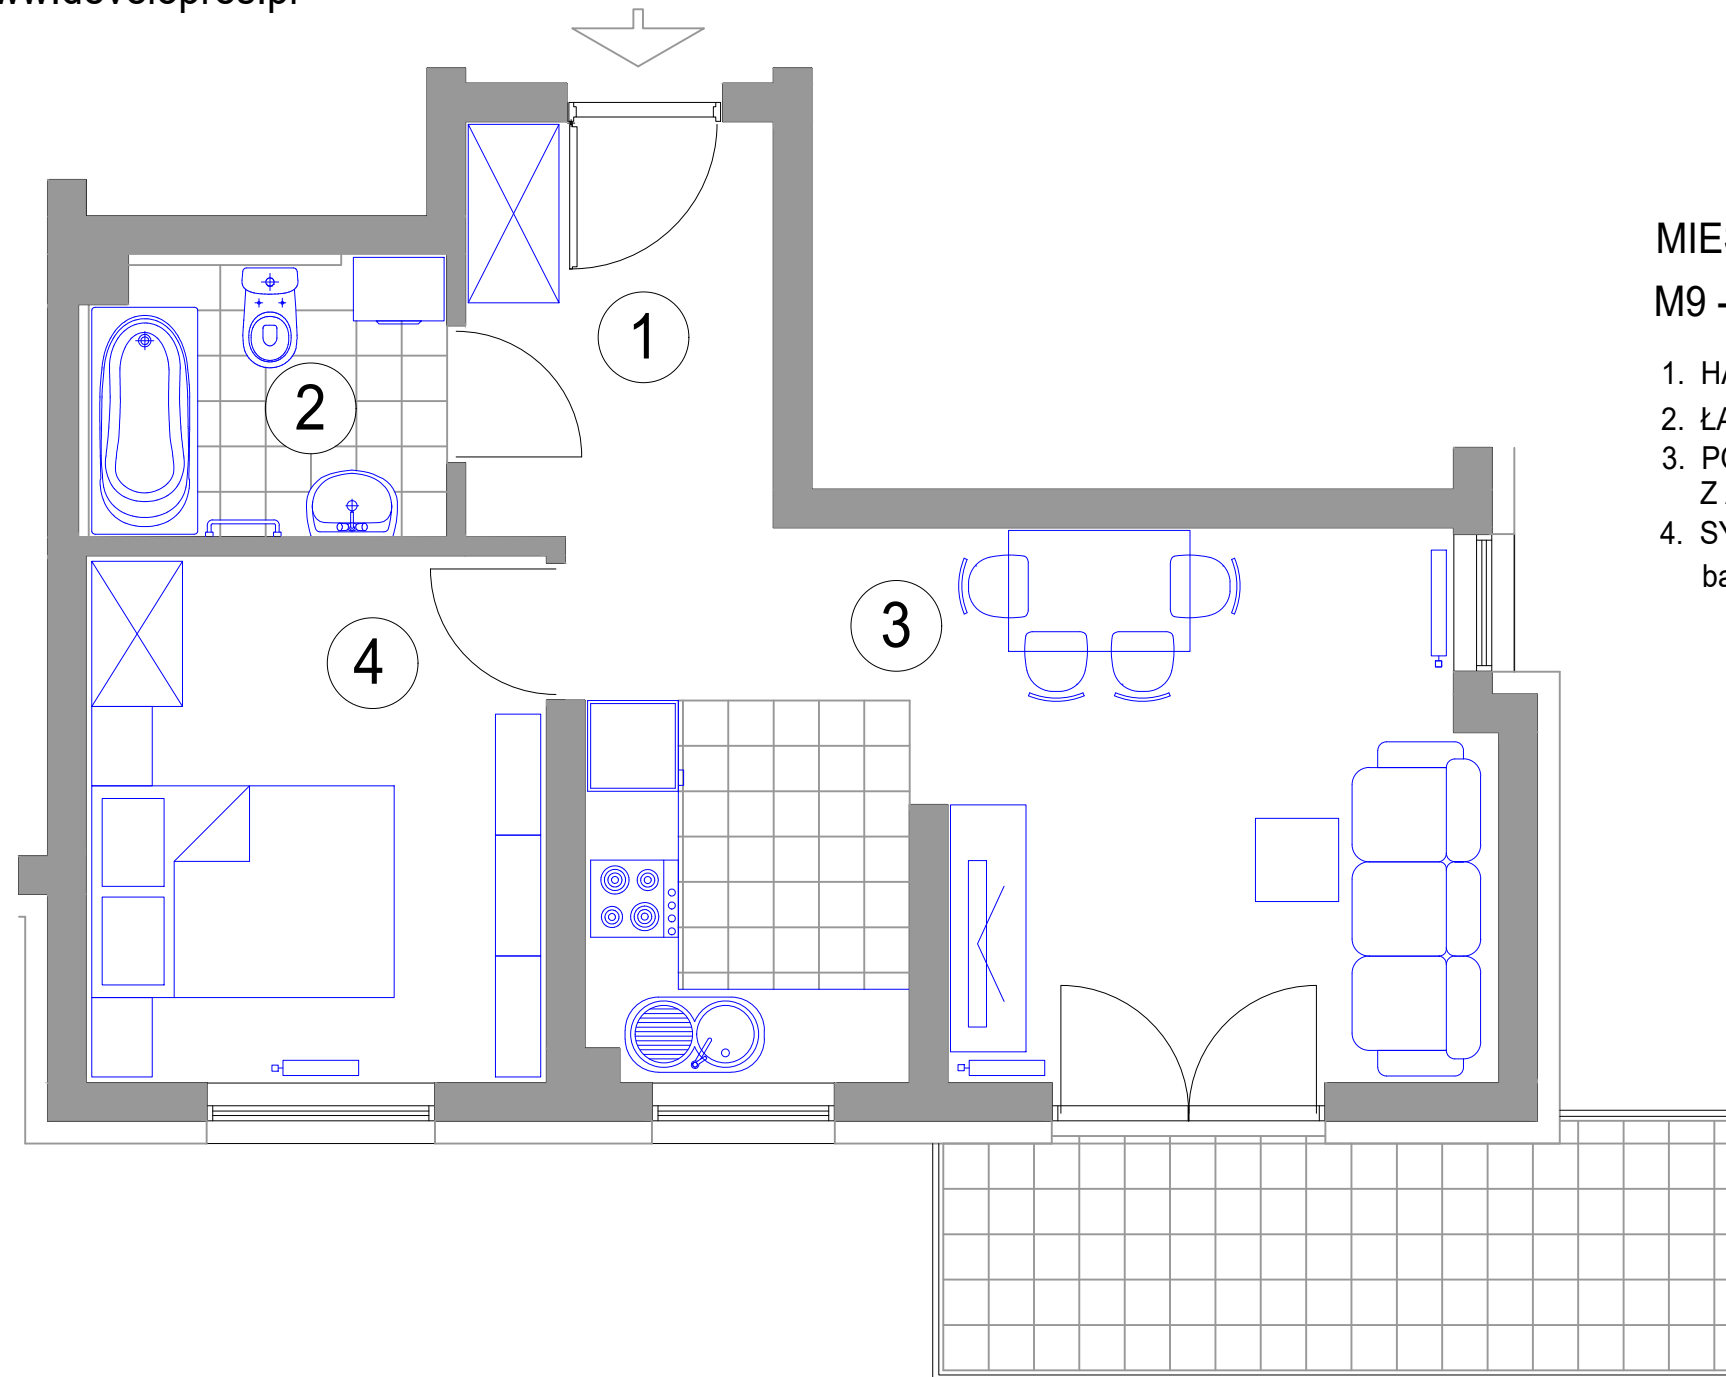

MIESZKANIE 2-POKOJOWE M9 - powierzchnia ok. 41,38 m²

- 1. HALL - 5,51 m²
- 2. ŁAZIENKA - 4,19 m²
- 3. POKÓJ DZIENNY
Z ANEKSEM KUCH. - 21,17 m²
- 4. SYPIALNIA - 10,51 m²
balkon - 8,01 m²

BUDYNEK J3 I PIĘTRO mieszkanie M9