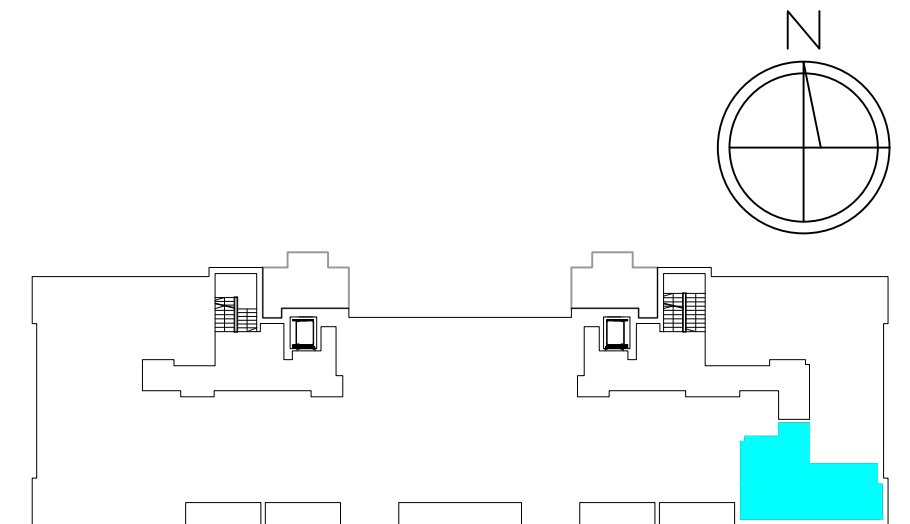

MIESZKANIE 2-POKOJOWE M9 - powierzchnia ok. 41,38 m²

- 1. HALL - 5,51 m²
- 2. ŁAZIENKA - 4,19 m²
- 3. POKÓJ DZIENNY
Z ANEKSEM KUCH. - 21,17 m²
- 4. SYPIALNIA - 10,51 m²
balkon - 8,01 m²

BUDYNEK J3 I PIĘTRO mieszkanie M9