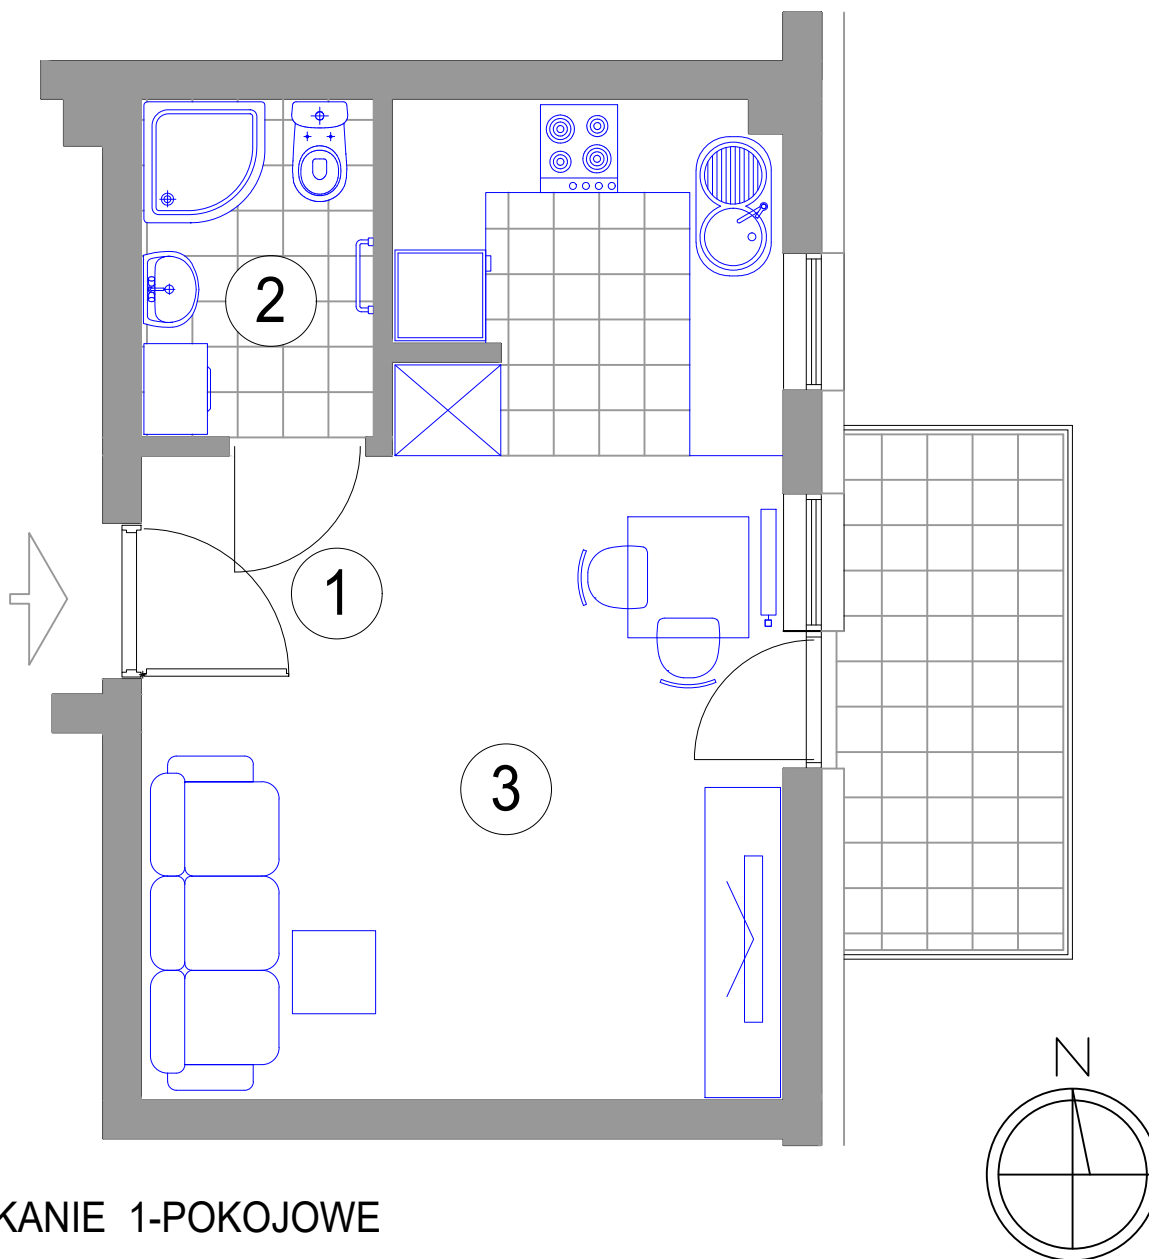

## MIESZKANIE 1-POKOJOWE

M8 - powierzchnia ok. 27,24 m<sup>2</sup>

1. HALL - 3,97 m<sup>2</sup>
2. ŁAZIENKA - 3,37 m<sup>2</sup>
3. POKÓJ DZIENNY  
Z ANEKSEM KUCH. - 19,90 m<sup>2</sup>  
balkon - 4,94 m<sup>2</sup>

**BUDYNEK J3 I PIĘTRO mieszkanie M8**