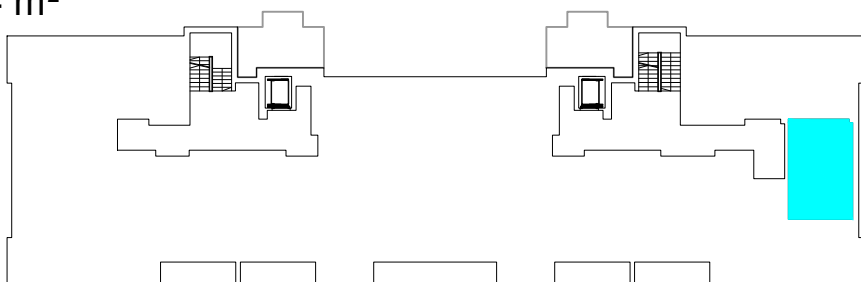

## MIESZKANIE 1-POKOJOWE

M8 - powierzchnia ok. 27,24 m<sup>2</sup>

1. HALL - 3,97 m<sup>2</sup>
2. ŁAZIENKA - 3,37 m<sup>2</sup>
3. POKÓJ DZIENNY  
Z ANEKSEM KUCH. - 19,90 m<sup>2</sup>  
balkon - 4,94 m<sup>2</sup>