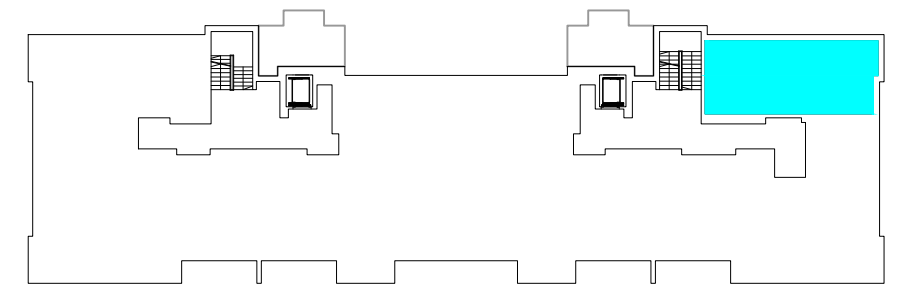

MIESZKANIE 3-POKOJOWE

M7 - powierzchnia ok. 51,94 m²

- 1. HALL - 7,10 m²
- 2. ŁAZIENKA - 3,92 m²
- 3. POKÓJ DZIENNY
Z ANEKSEM KUCH. - 24,06 m²
- 4. SYPIALNIA - 8,51 m²
- 5. SYPIALNIA - 8,35 m²
balkon - 4,59 m²