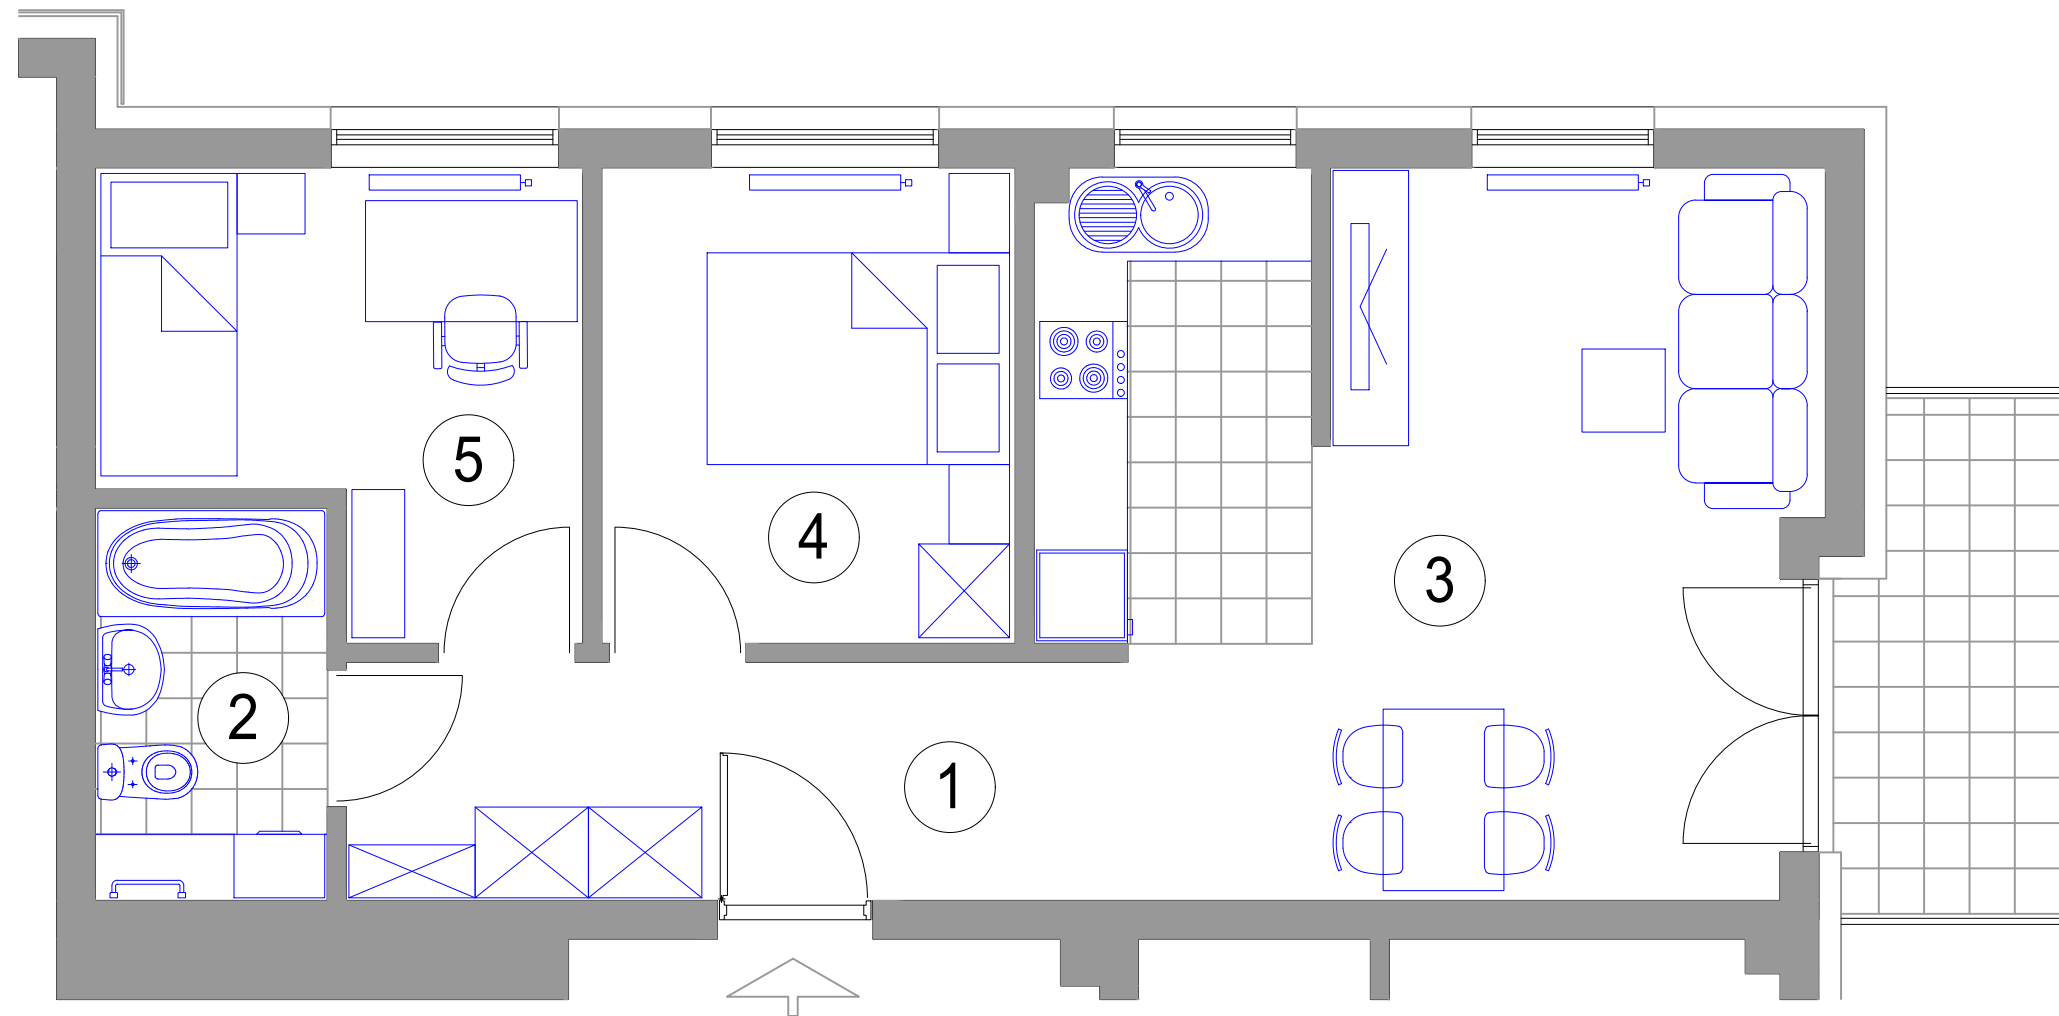

MIESZKANIE 3-POKOJOWE

M7 - powierzchnia ok. 51,94 m²

- 1. HALL - 7,10 m²
- 2. ŁAZIENKA - 3,92 m²
- 3. POKÓJ DZIENNY
Z ANEKSEM KUCH. - 24,06 m²
- 4. SYPIALNIA - 8,51 m²
- 5. SYPIALNIA - 8,35 m²
balkon - 4,59 m²

BUDYNEK J3 I PIĘTRO mieszkanie M7