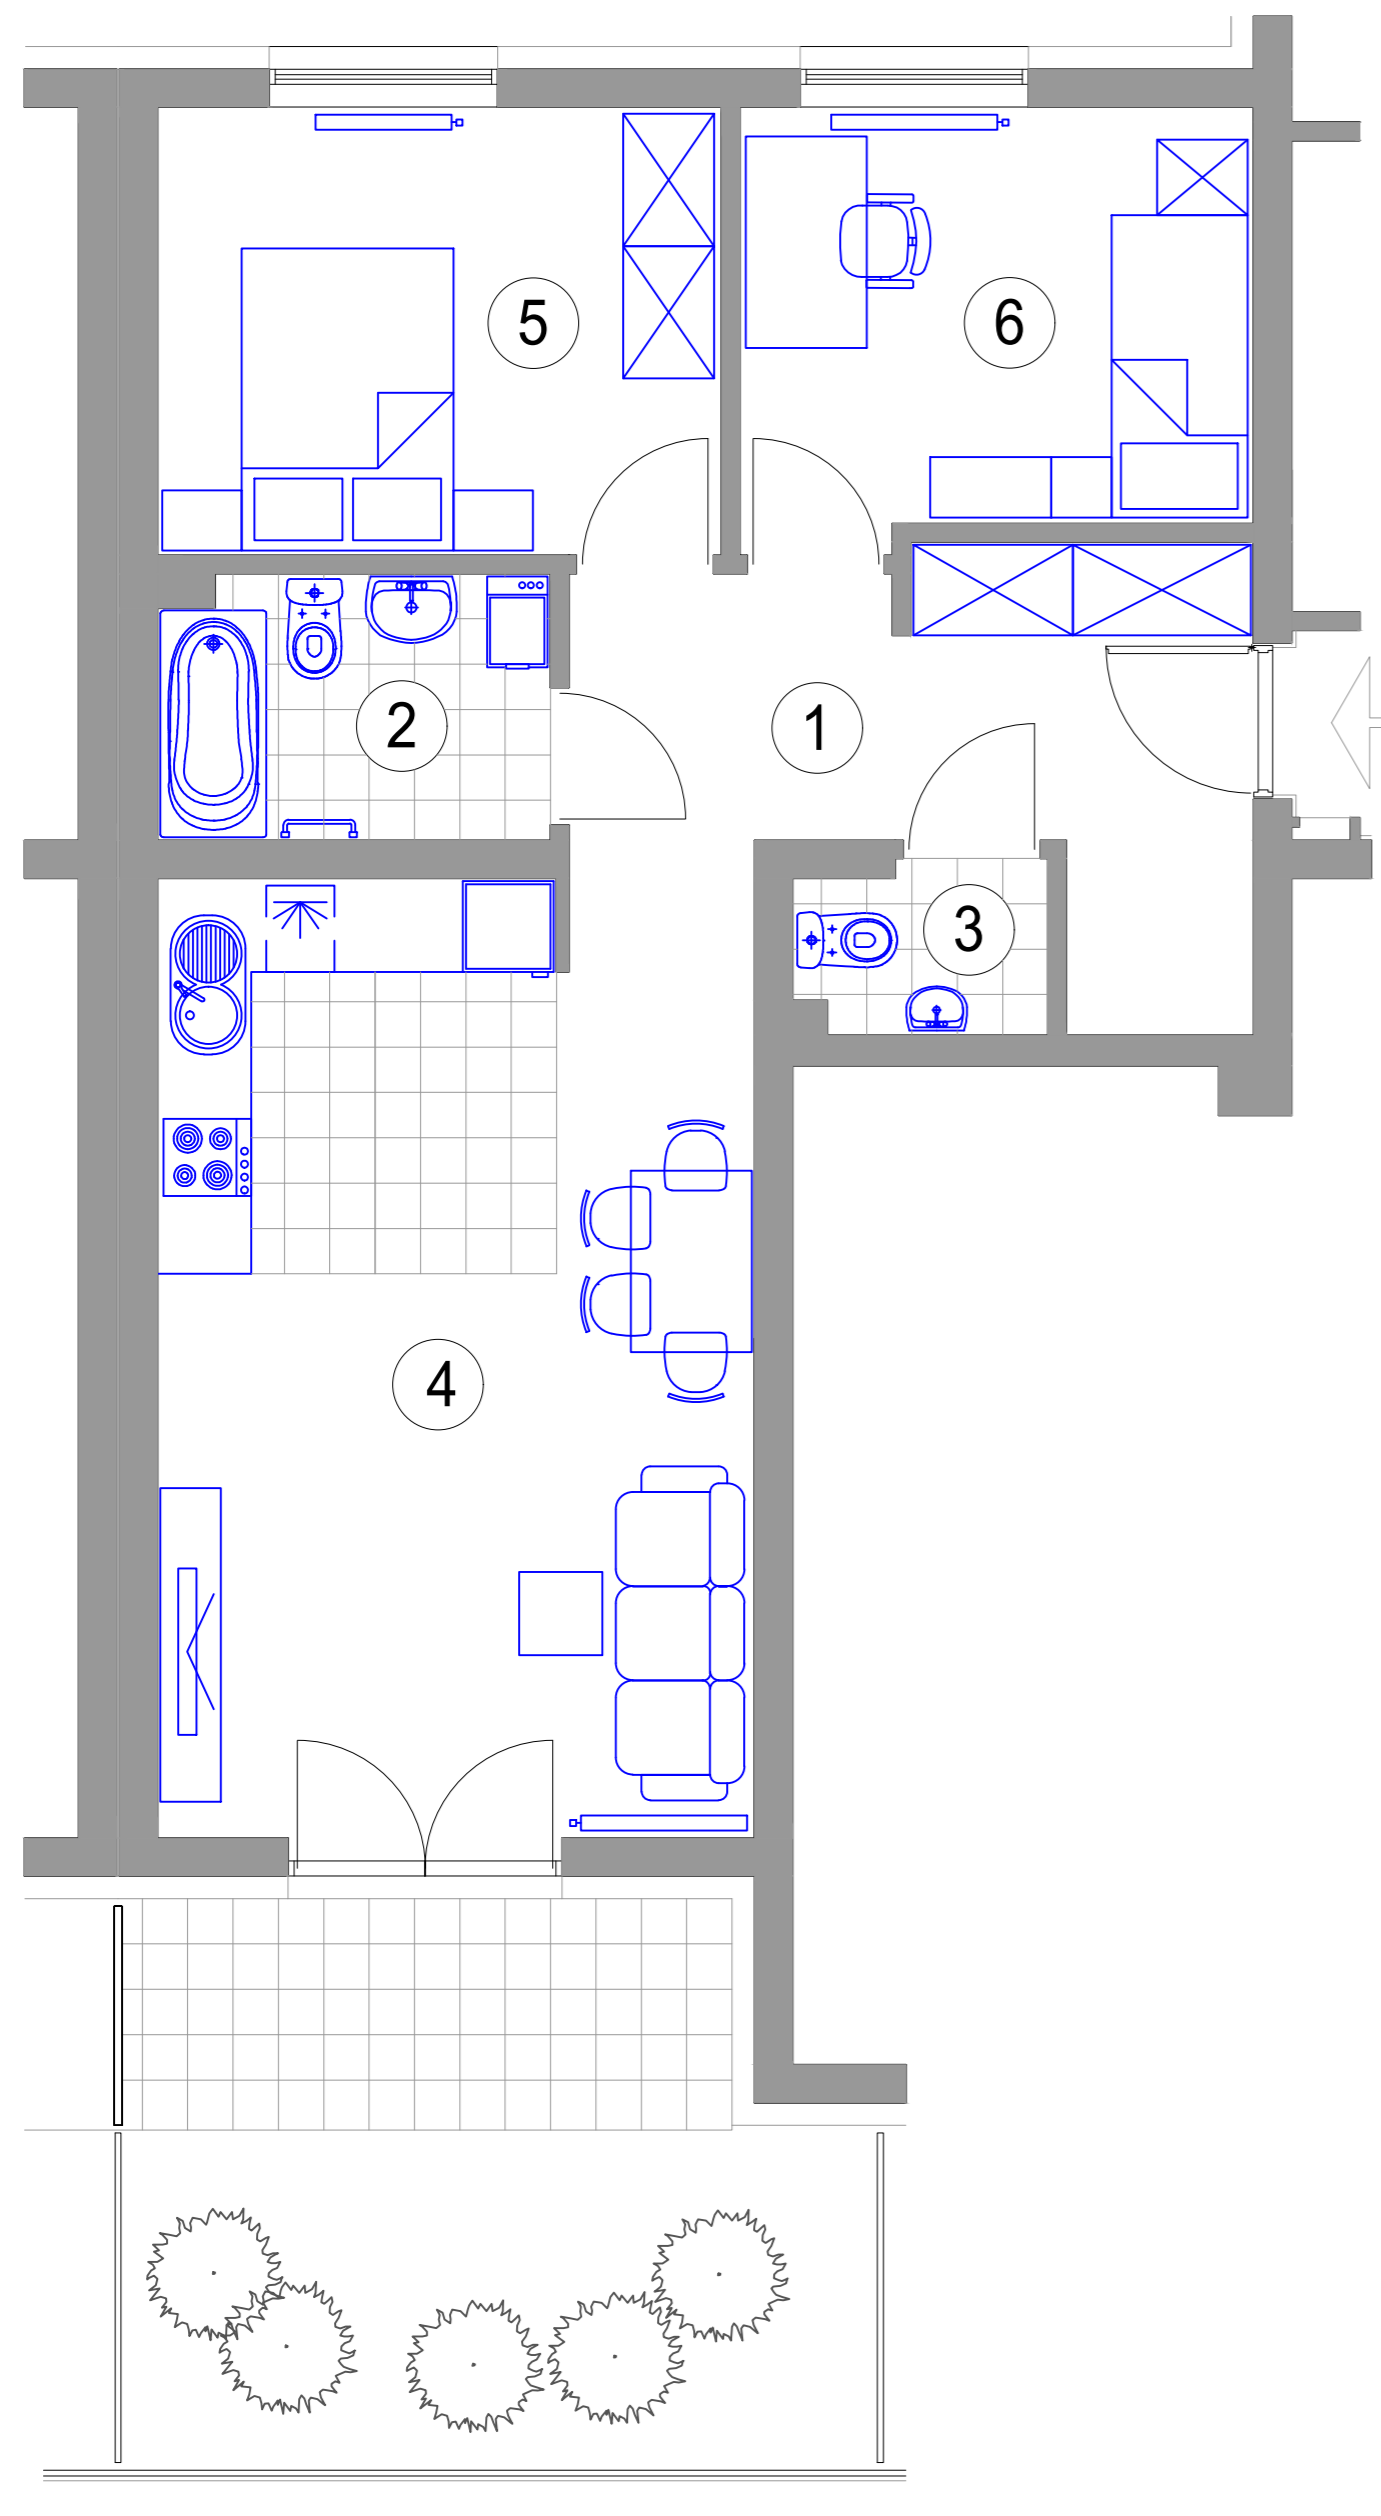

**MIESZKANIE 3-POKOJOWE
M 6 - powierzchnia ok. 61,57 m²**

- 1. HALL - 10,16 m²
- 2. ŁAZIENKA - 4,41 m²
- 3. WC - 1,78 m²
- 4. POKÓJ DZIENNY
Z ANEKSEM KUCH. - 24,84 m²
- 5. SYPIALNIA - 10,93 m²
- 6. SYPIALNIA - 9,45 m²
- taras z kostki bet. - 6,05 m²
- taras zielony - 11,28 m²

BUDYNEK J3 PARTER mieszkanie M6