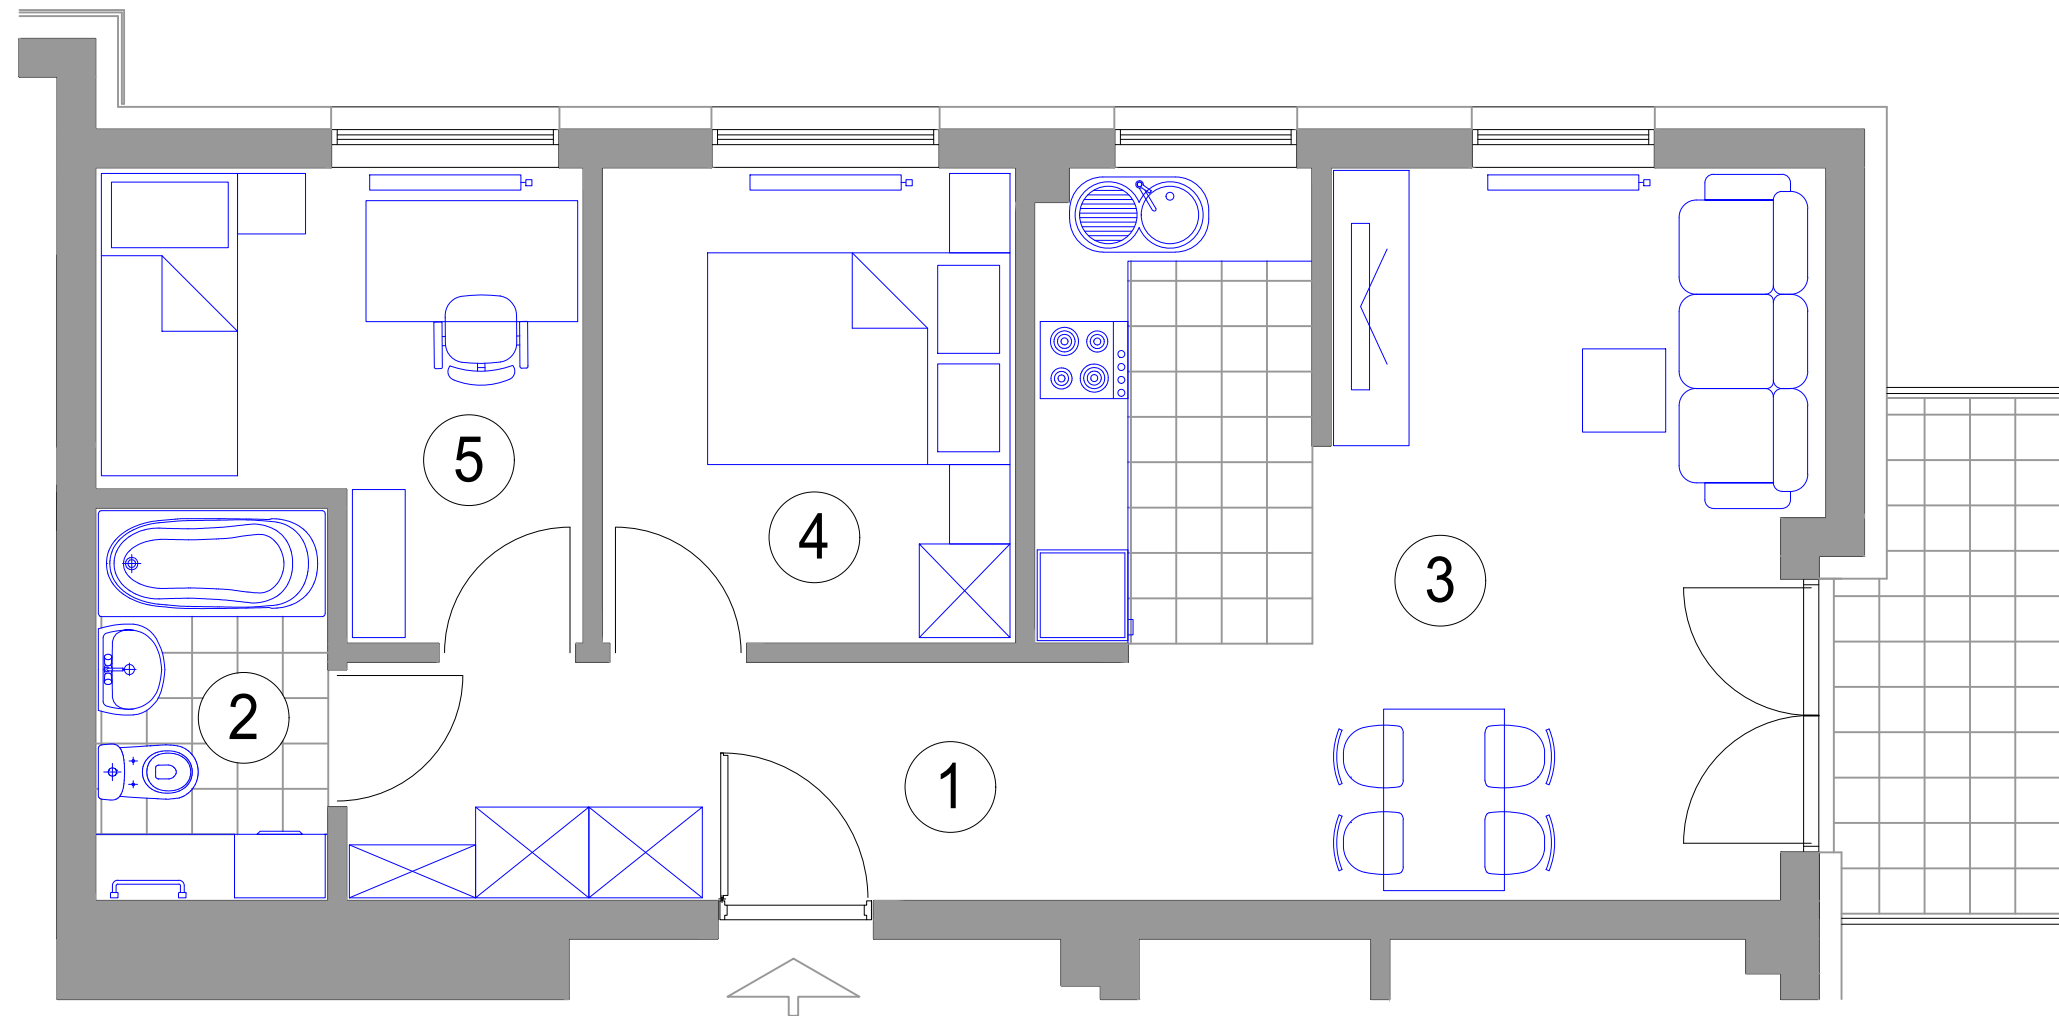

## MIESZKANIE 3-POKOJOWE

M1 - powierzchnia ok. 51,94 m<sup>2</sup>

1. HALL - 7,10 m<sup>2</sup>
2. ŁAZIENKA - 3,92 m<sup>2</sup>
3. POKÓJ DZIENNY  
Z ANEKSEM KUCH. - 24,06 m<sup>2</sup>
4. SYPIALNIA - 8,51 m<sup>2</sup>
5. SYPIALNIA - 8,35 m<sup>2</sup>  
balkon - 4,59 m<sup>2</sup>

BUDYNEK J3 PARTER mieszkanie M1