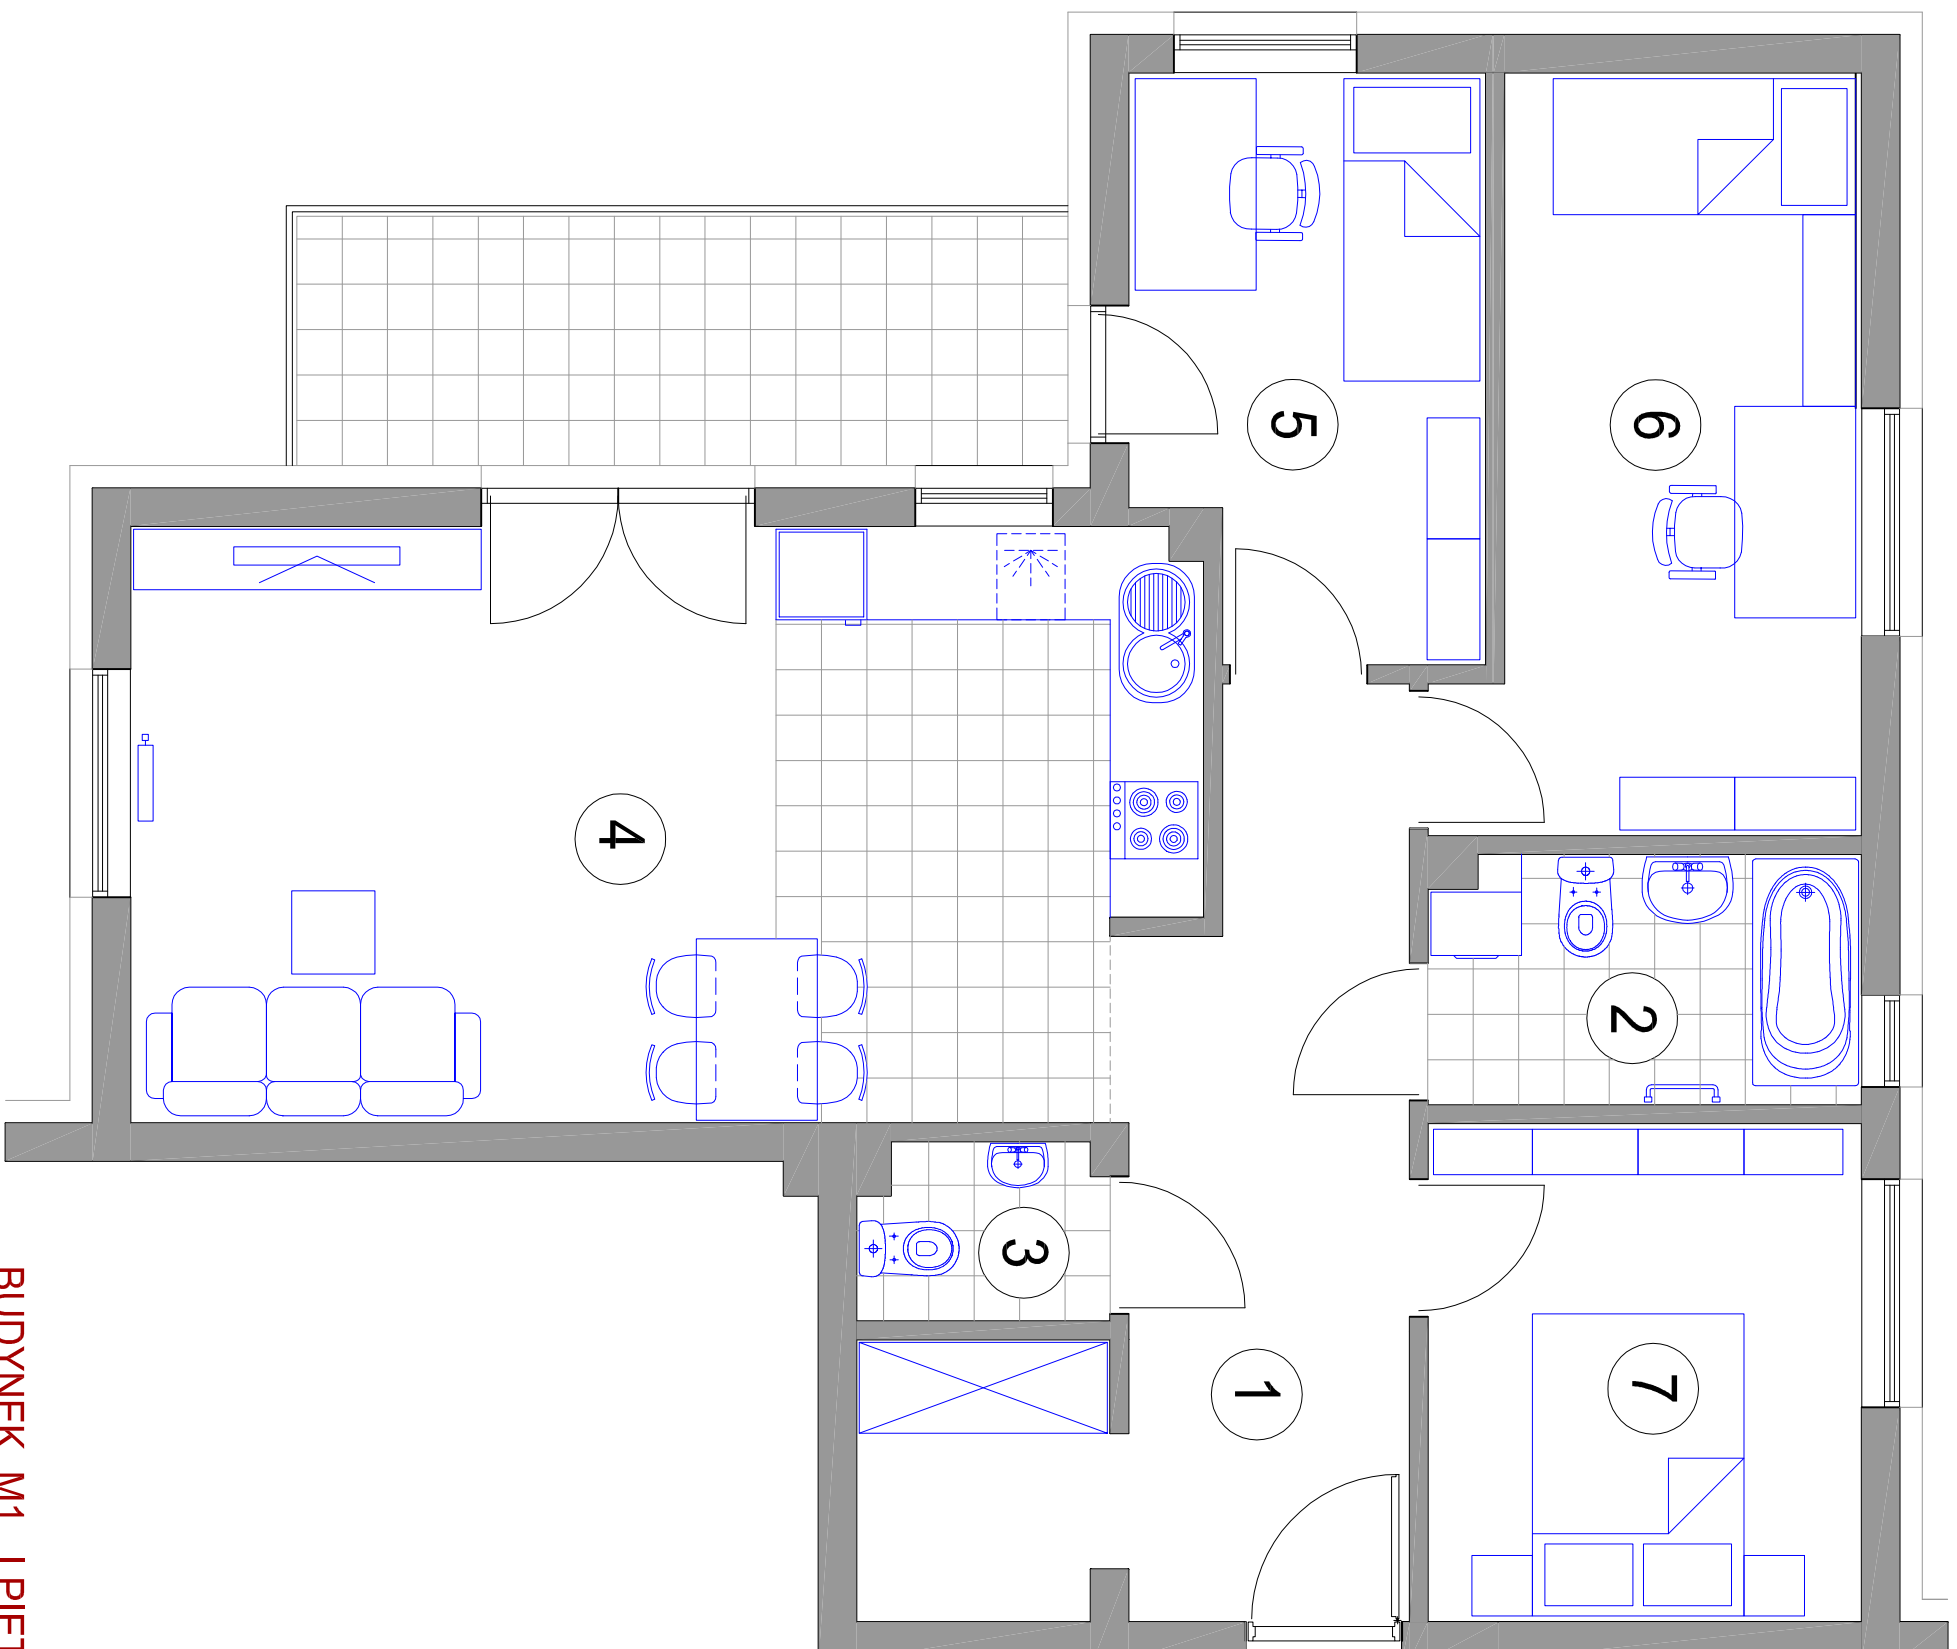

MIESZKANIE 4-POKOJOWE

M10 - powierzchnia ok. 77,18 m²

1. HALL - 13,67 m²
2. ŁAZIENKA - 4,60 m²
3. WC - 1,83 m²
4. POKÓJ DZIENNY Z ANEKSEM KUCH. - 26,93 m²
5. SYPIALNIA - 8,50 m²
6. SYPIALNIA - 12,30 m²
7. SYPIALNIA - 9,35 m²
balkon - 8,42 m²

BUDYNEK M1 I PIĘTRO mieszkanie M10