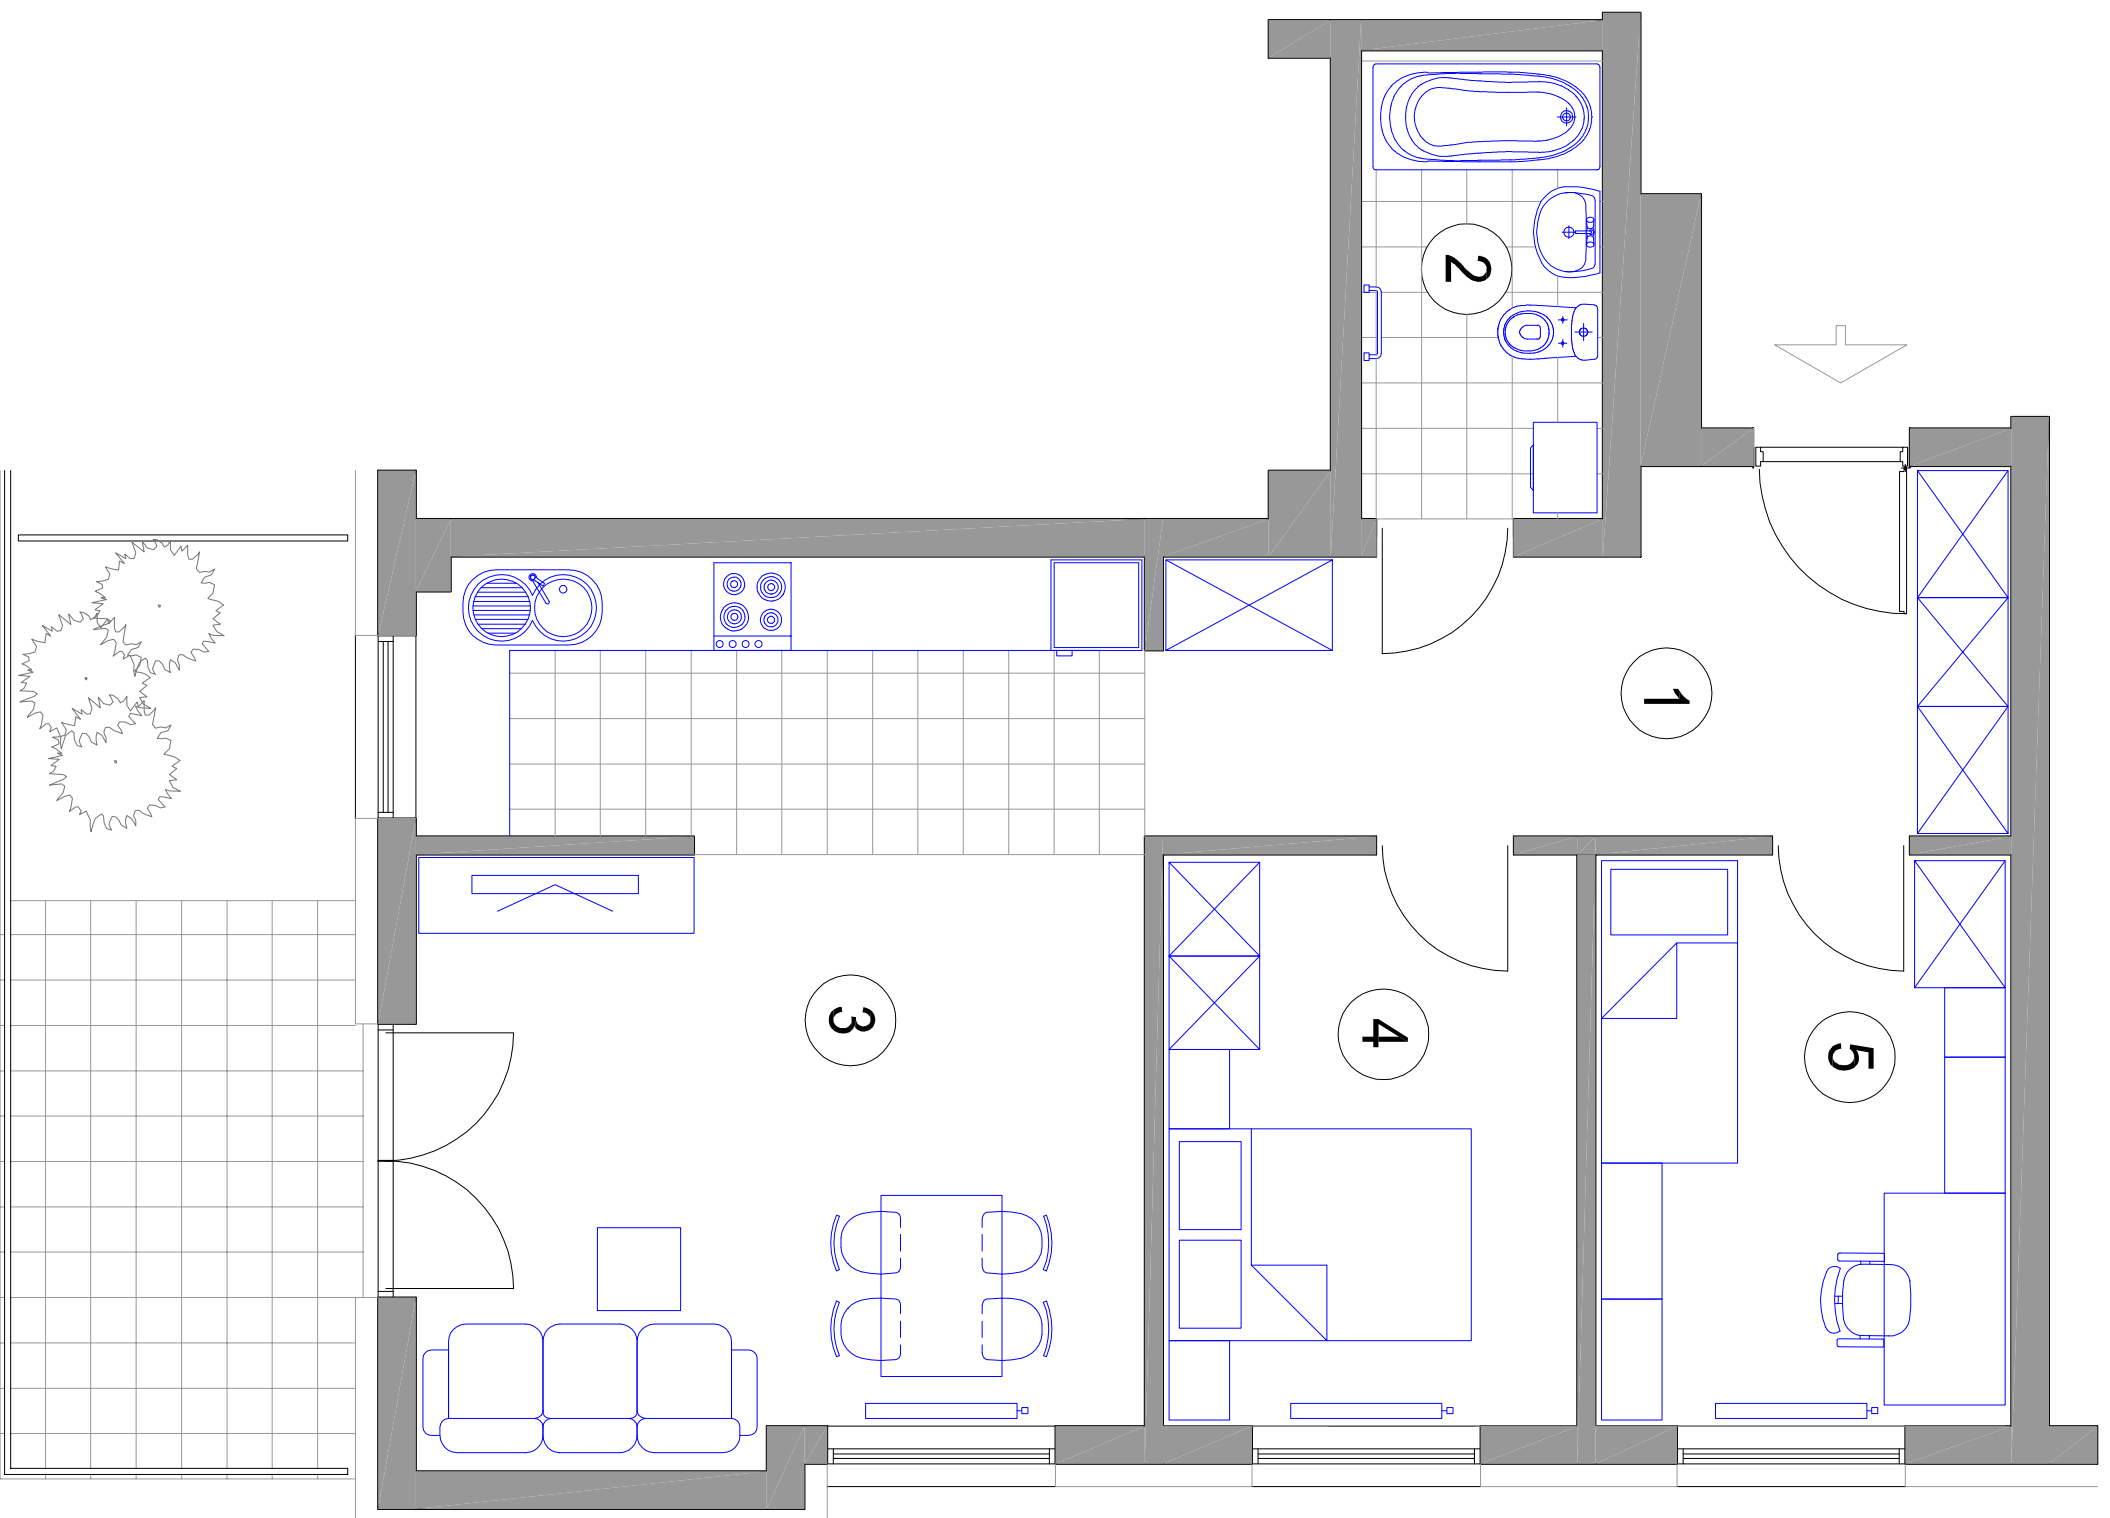

- MIESZKANIE 3-POKOJOWE**
M2 - powierzchnia ok. 64,97 m²
1. HALL - 11,86 m²
 2. ŁAZIENKA - 4,74 m²
 3. POKÓJ DZIENNY
Z ANEKSEM KUCHN. - 27,88 m²
 4. SYPIALNIA - 10,23 m²
 5. SYPIALNIA - 10,26 m²
taras z kostki bet. - 8,99 m²
taras zielony - 5,43 m²

BUDYNEK M1 PARTER mieszkanie M2