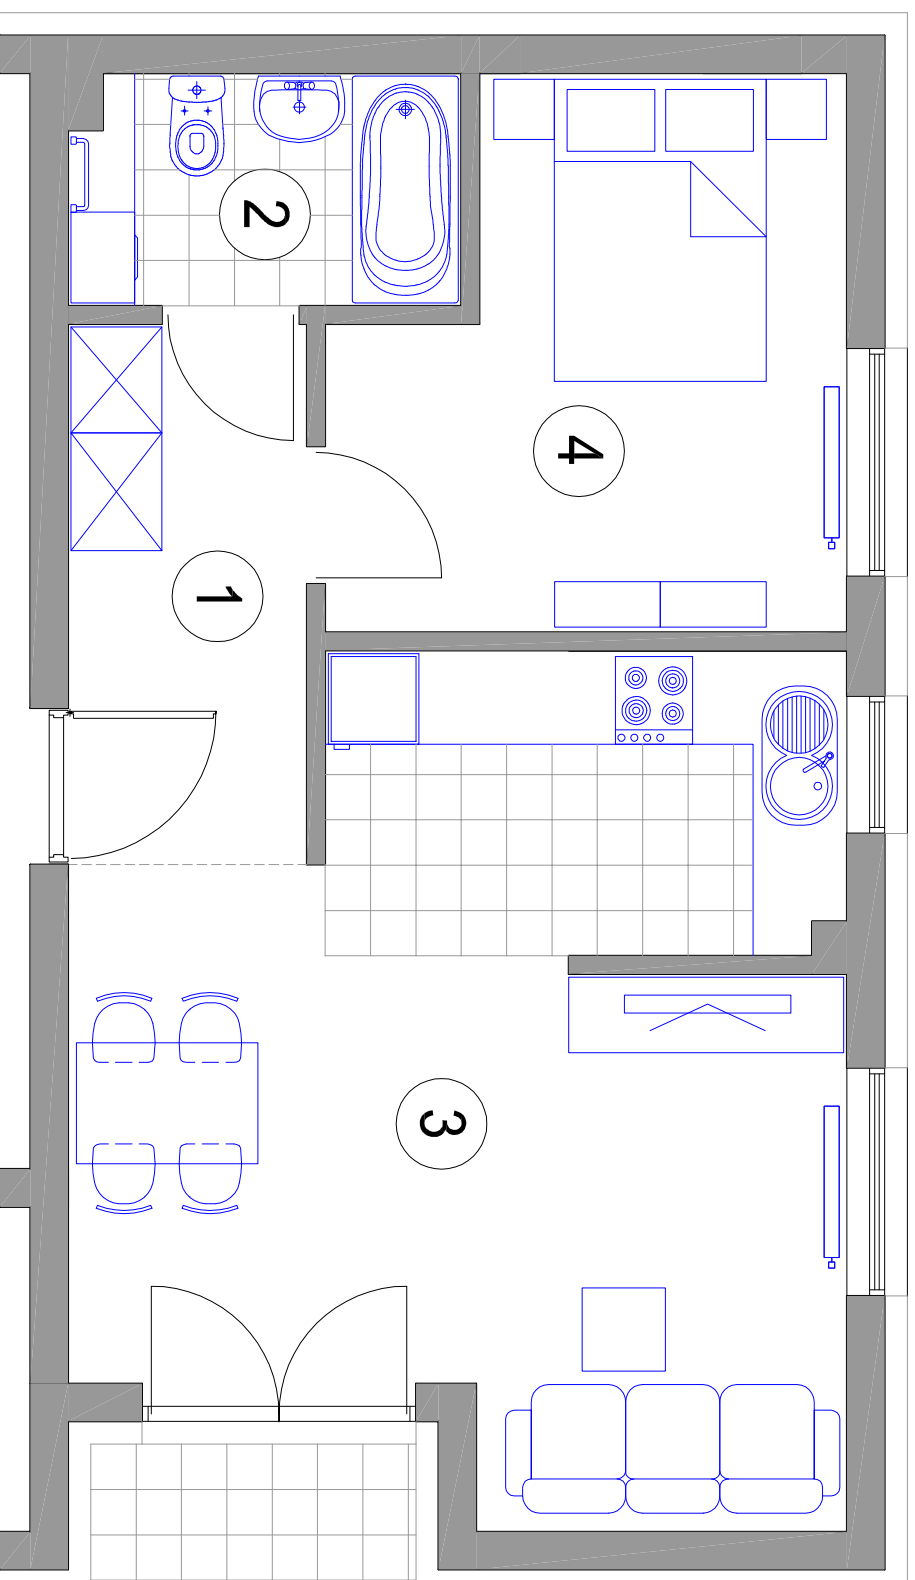

MIESZKANIE 2-POKOJOWE
M29 - powierzchnia ok. 44,78 m²

1. HALL - 5,58 m²
2. ŁAZIENKA - 3,83 m²
3. POKÓJ DZIENNY
Z ANEKSEM KUCH. - 24,44 m²
4. SYPIALNIA - 10,93 m²
balkon - 2,11 m²

BUDYNEK L1 II PIĘTRO mieszkanie M29