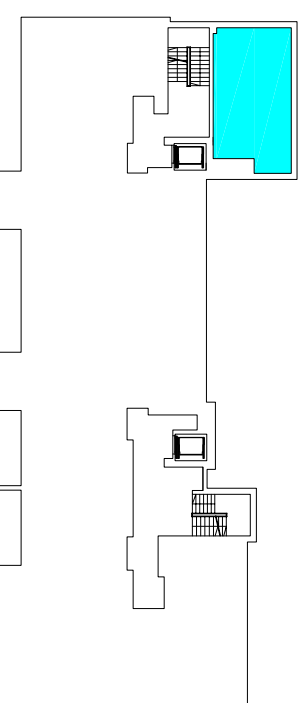

MIESZKANIE 2-POKOJOWE
M29 - powierzchnia ok. 44,78 m²

1. HALL - 5,58 m²
2. ŁAZIENKA - 3,83 m²
3. POKÓJ DZIENNY
Z ANEKSEM KUCH. - 24,44 m²
4. SYPIALNIA - 10,93 m²
balkon - 2,11 m²

BUDYNEK L1 II PIĘTRO mieszkanie M29