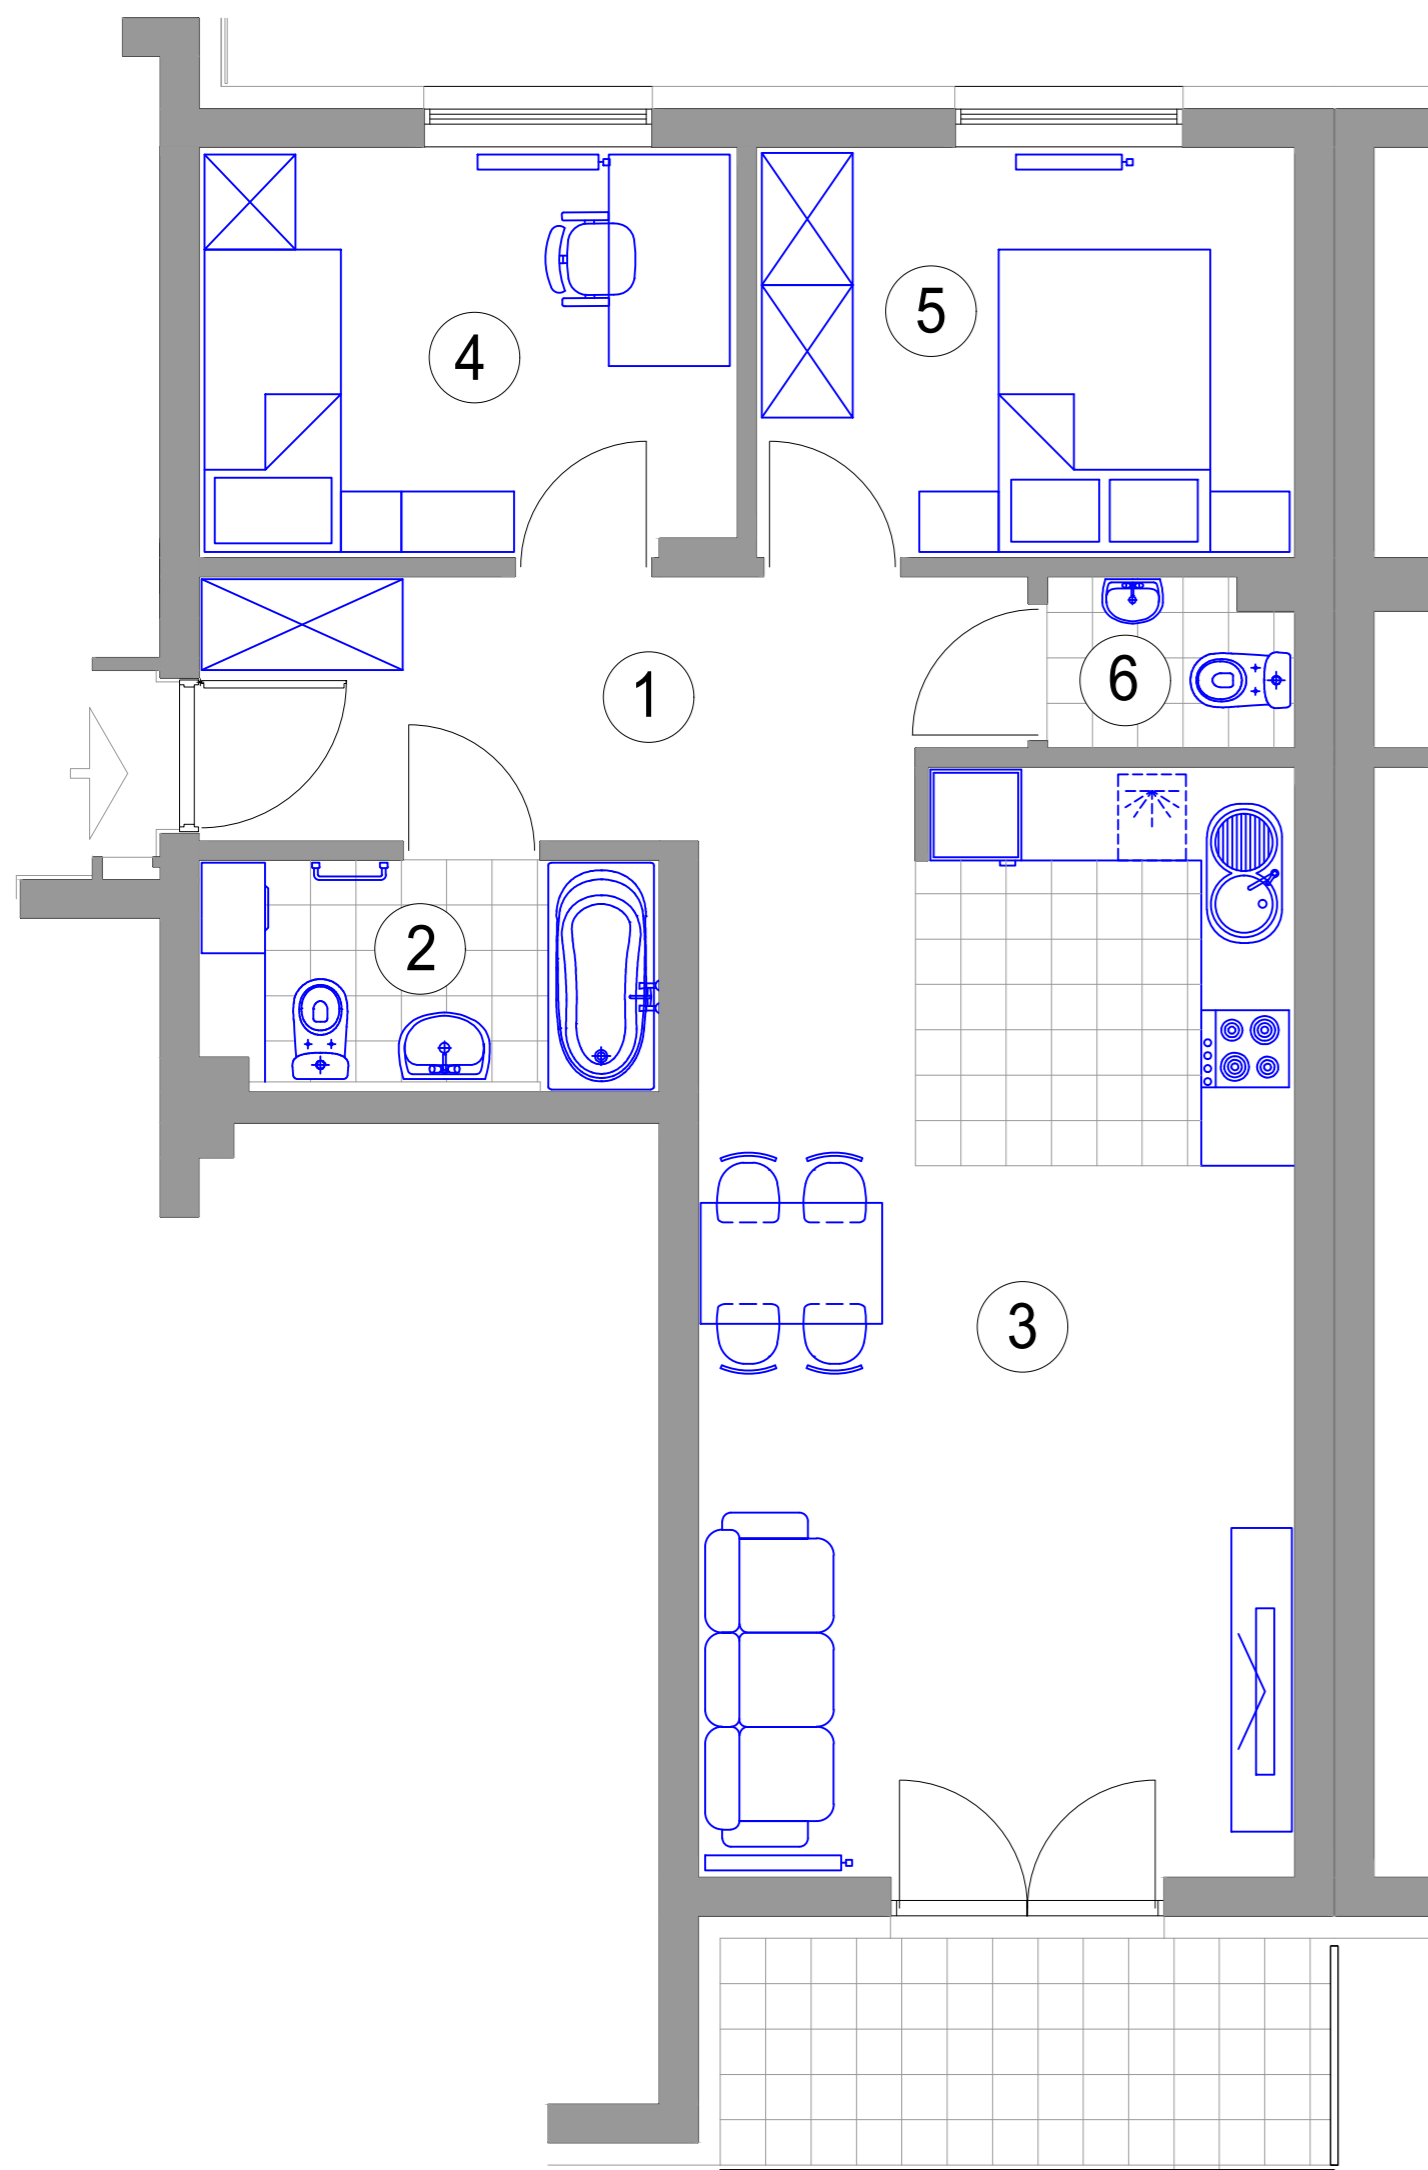

MIESZKANIE 3-POKOJOWE

M26 - powierzchnia ok. 62,31 m²

1. HALL - 9,24 m²
2. ŁAZIENKA - 4,41 m²
3. POKÓJ DZIENNY
Z ANEKSEM KUCH. - 27,86 m²
4. SYPIALNIA - 9,50 m²
5. SYPIALNIA - 9,57 m²
6. WC - 1,73 m²
balkon - 6,05 m²

BUDYNEK L1 I PIĘTRO mieszkanie M 26