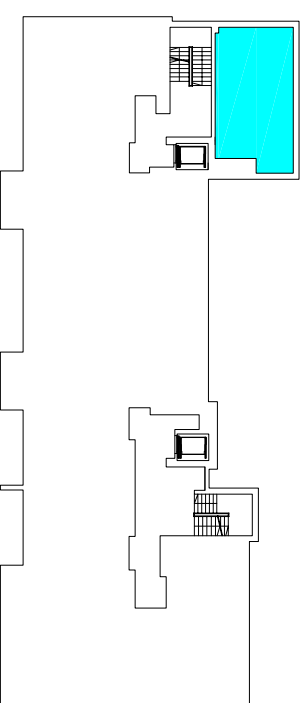

MIESZKANIE 2-POKOJOWE
M25 - powierzchnia ok. 44,78 m²

1. HALL - 5,58 m²
2. ŁAZIENKA - 3,83 m²
3. POKÓJ DZIENNY
Z ANEKSEM KUCH. - 24,44 m²
4. SYPIALNIA - 10,93 m²
balkon - 2,11 m²

BUDYNEK L1 I PIĘTRO mieszkanie M 25