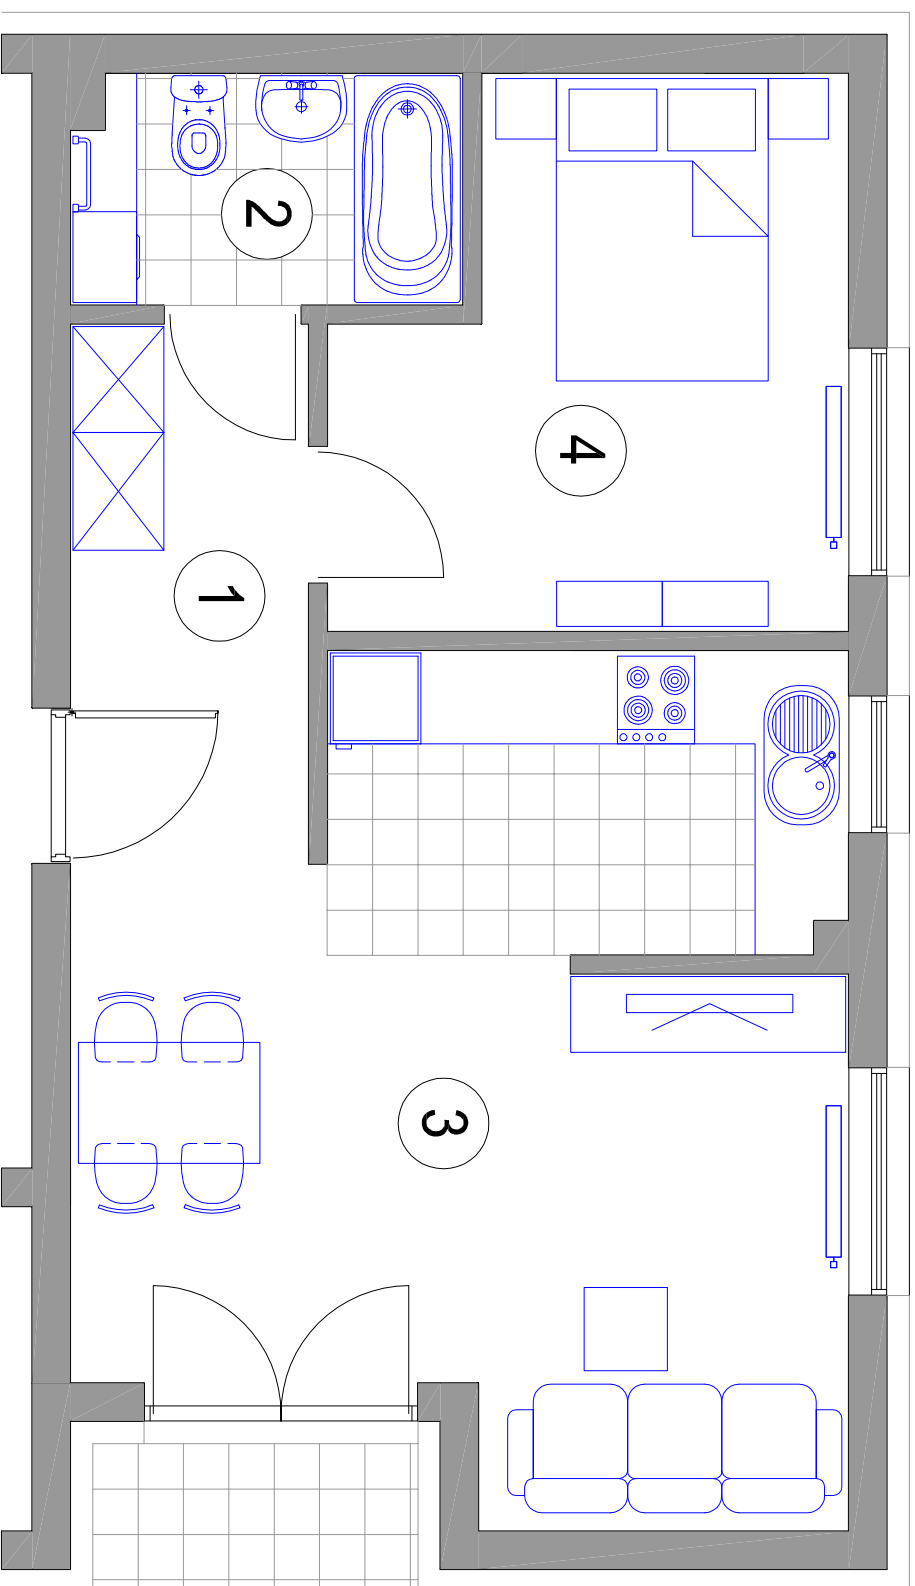

MIESZKANIE 2-POKOJOWE
M25 - powierzchnia ok. 44,78 m²

1. HALL - 5,58 m²
2. ŁAZIENKA - 3,83 m²
3. POKÓJ DZIENNY
Z ANEKSEM KUCH. - 24,44 m²
4. SYPIALNIA - 10,93 m²
balkon - 2,11 m²

BUDYNEK L1 I PIĘTRO mieszkanie M 25