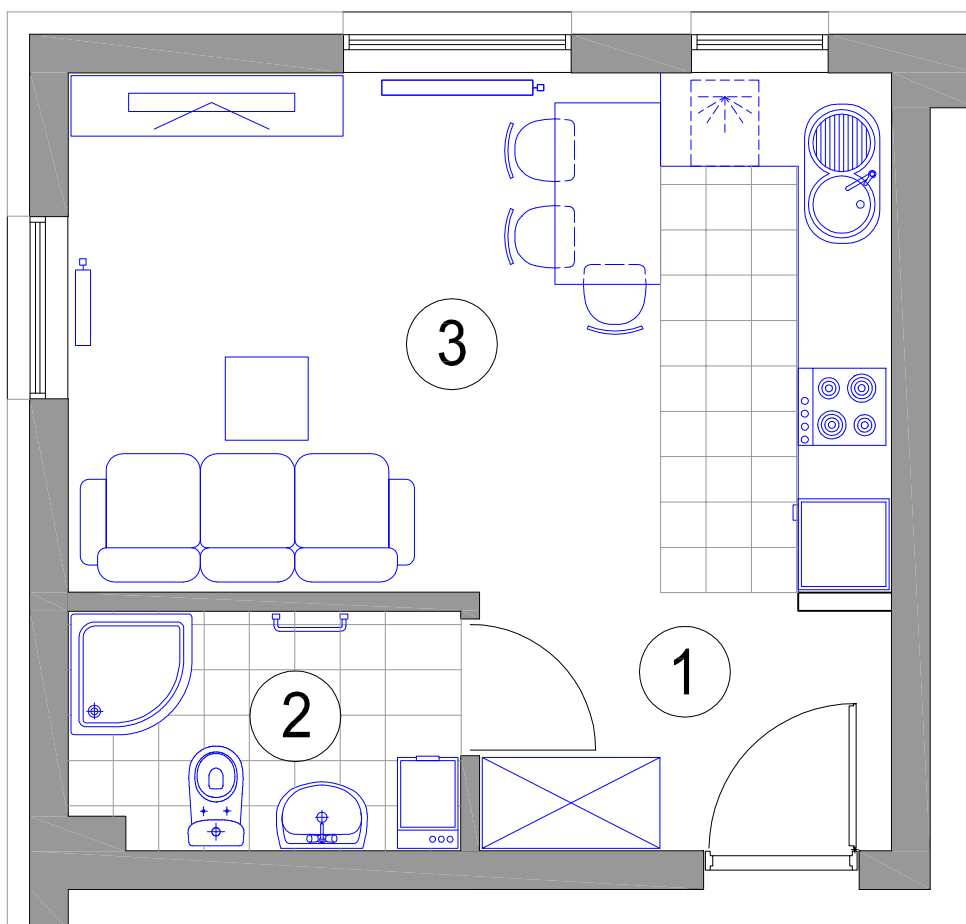

MIESZKANIE 1-POKOJOWE

M24 - powierzchnia ok. 27,08 m²

1. HALL - 4,55 m²
2. ŁAZIENKA - 3,96 m²
3. POKÓJ DZIENNY
Z ANEKSEM KUCH. - 18,57 m²

BUDYNEK L1 PARTER mieszkanie M 24