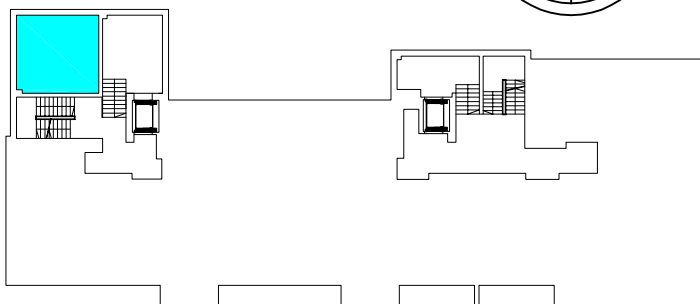

MIESZKANIE 1-POKOJOWE

M24 - powierzchnia ok. 27,08 m²

1. HALL - 4,55 m²
2. ŁAZIENKA - 3,96 m²
3. POKÓJ DZIENNY
Z ANEKSEM KUCH. - 18,57 m²

BUDYNEK L1 PARTER mieszkanie M 24