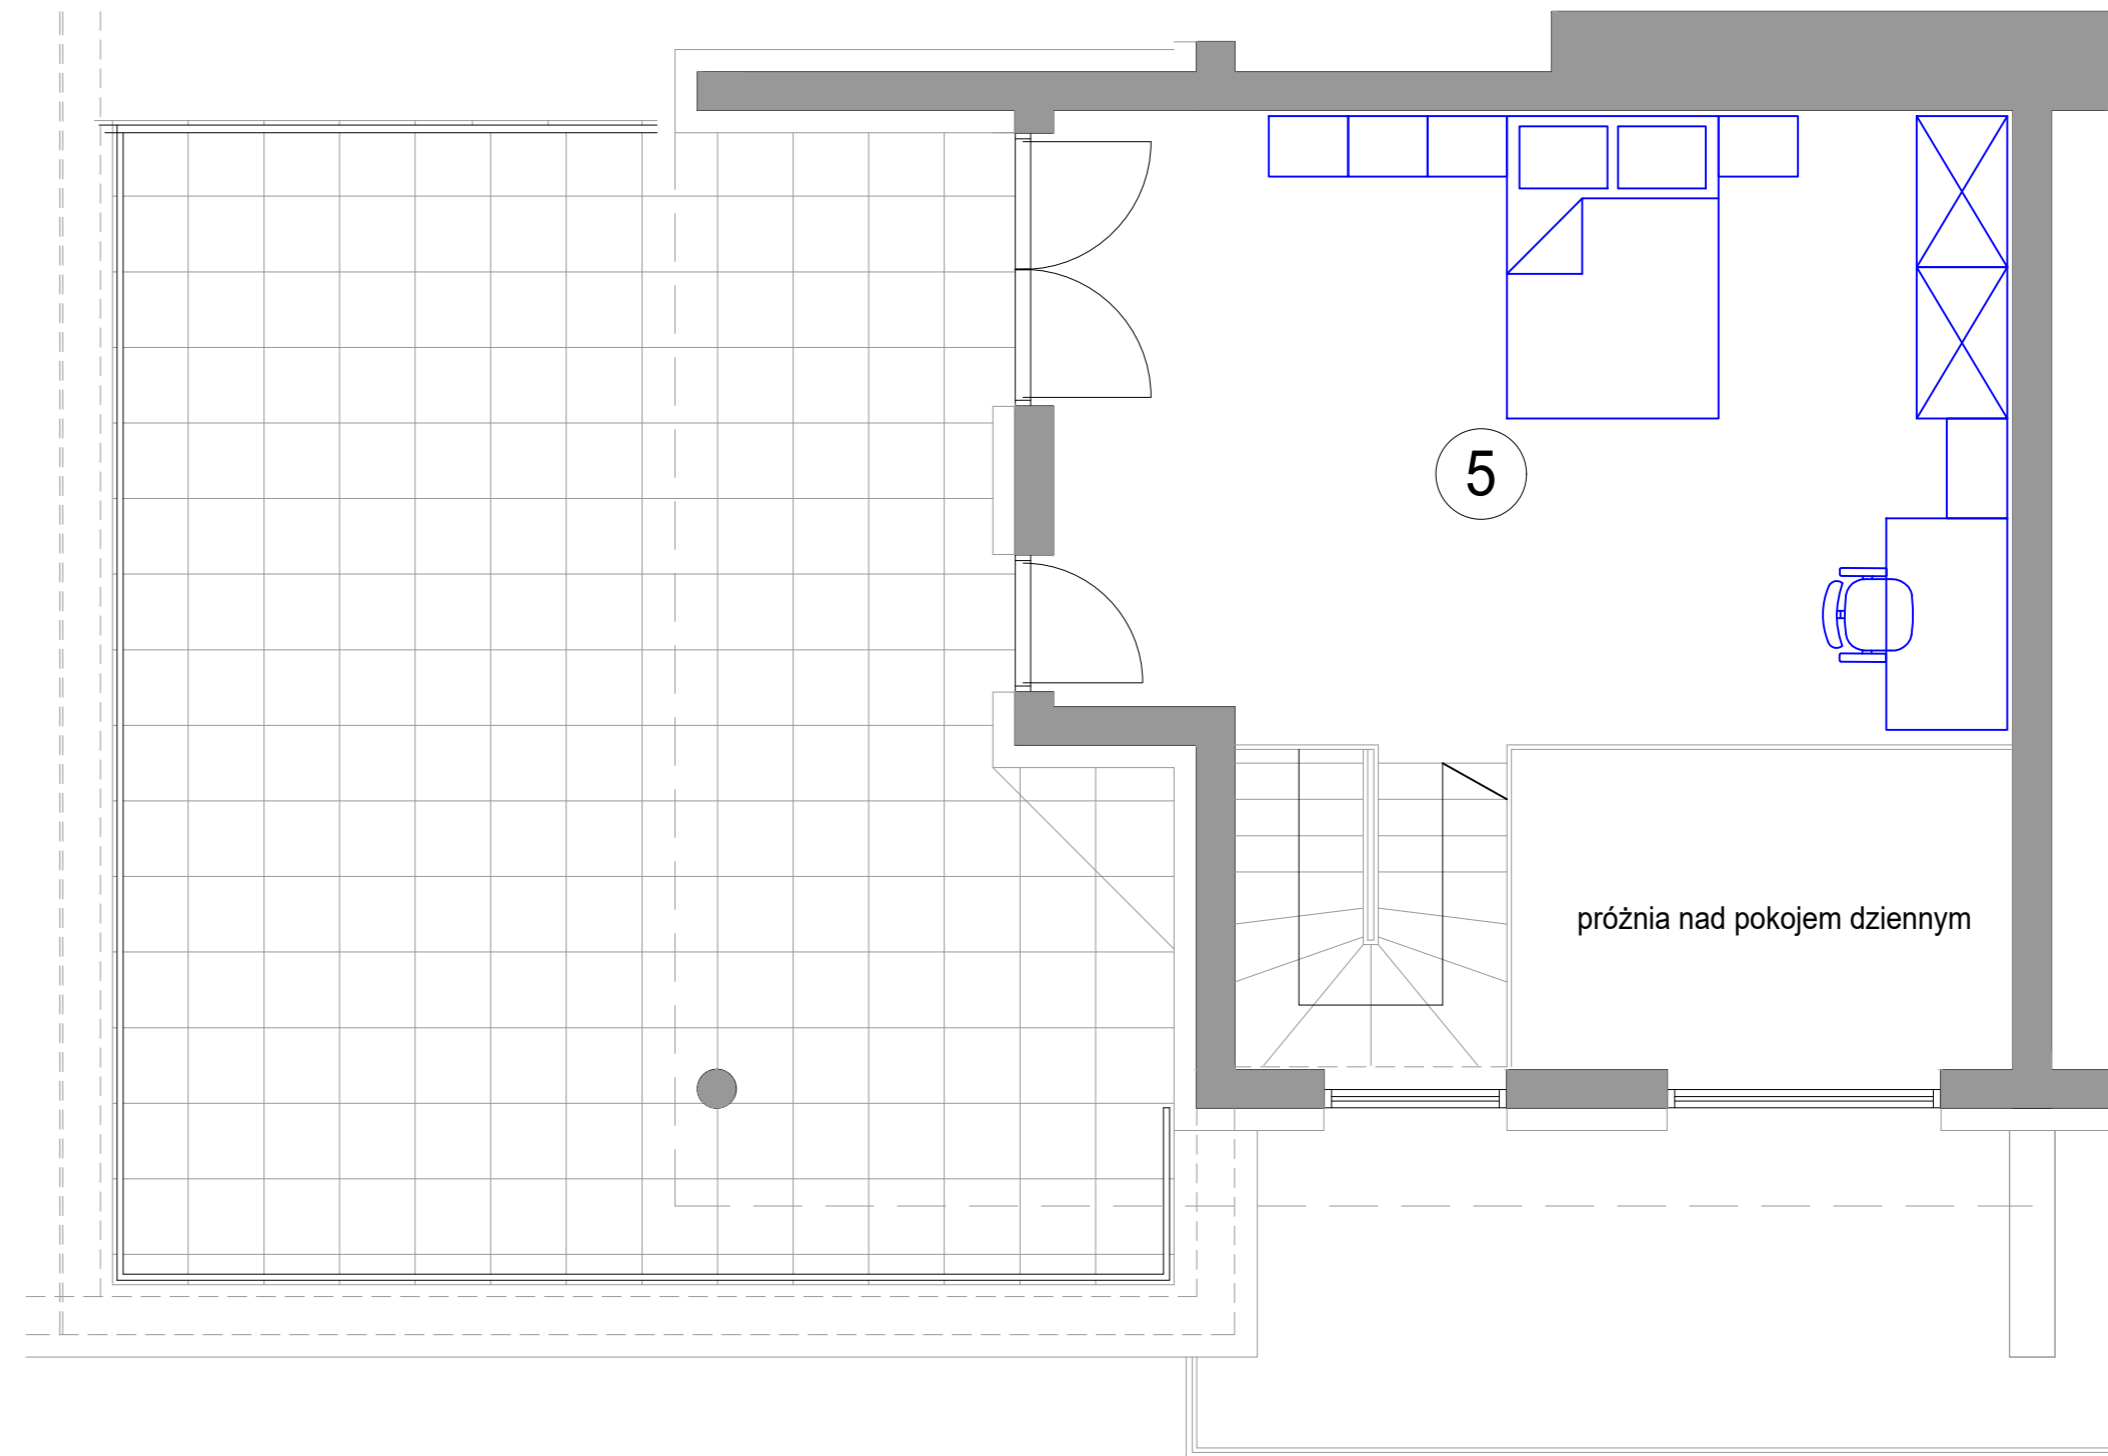

MIESZKANIE 3-POKOJOWE

M 19 - powierzchnia ok. 77,33 m² w tym antresola 26,26 m²

1. HALL - 4,46 m²
2. ŁAZIENKA - 5,66 m²
3. POKÓJ DZIENNY
Z ANEKSEM KUCH. - 29,50 m²
4. SYPIALNIA - 11,45 m²
5. ANTRESOLA - 26,26 m²
balkon - 10,77 m²
taras na poz. antresoli - 48,45 m²

BUDYNEK L1 III PIĘTRO mieszkanie M19