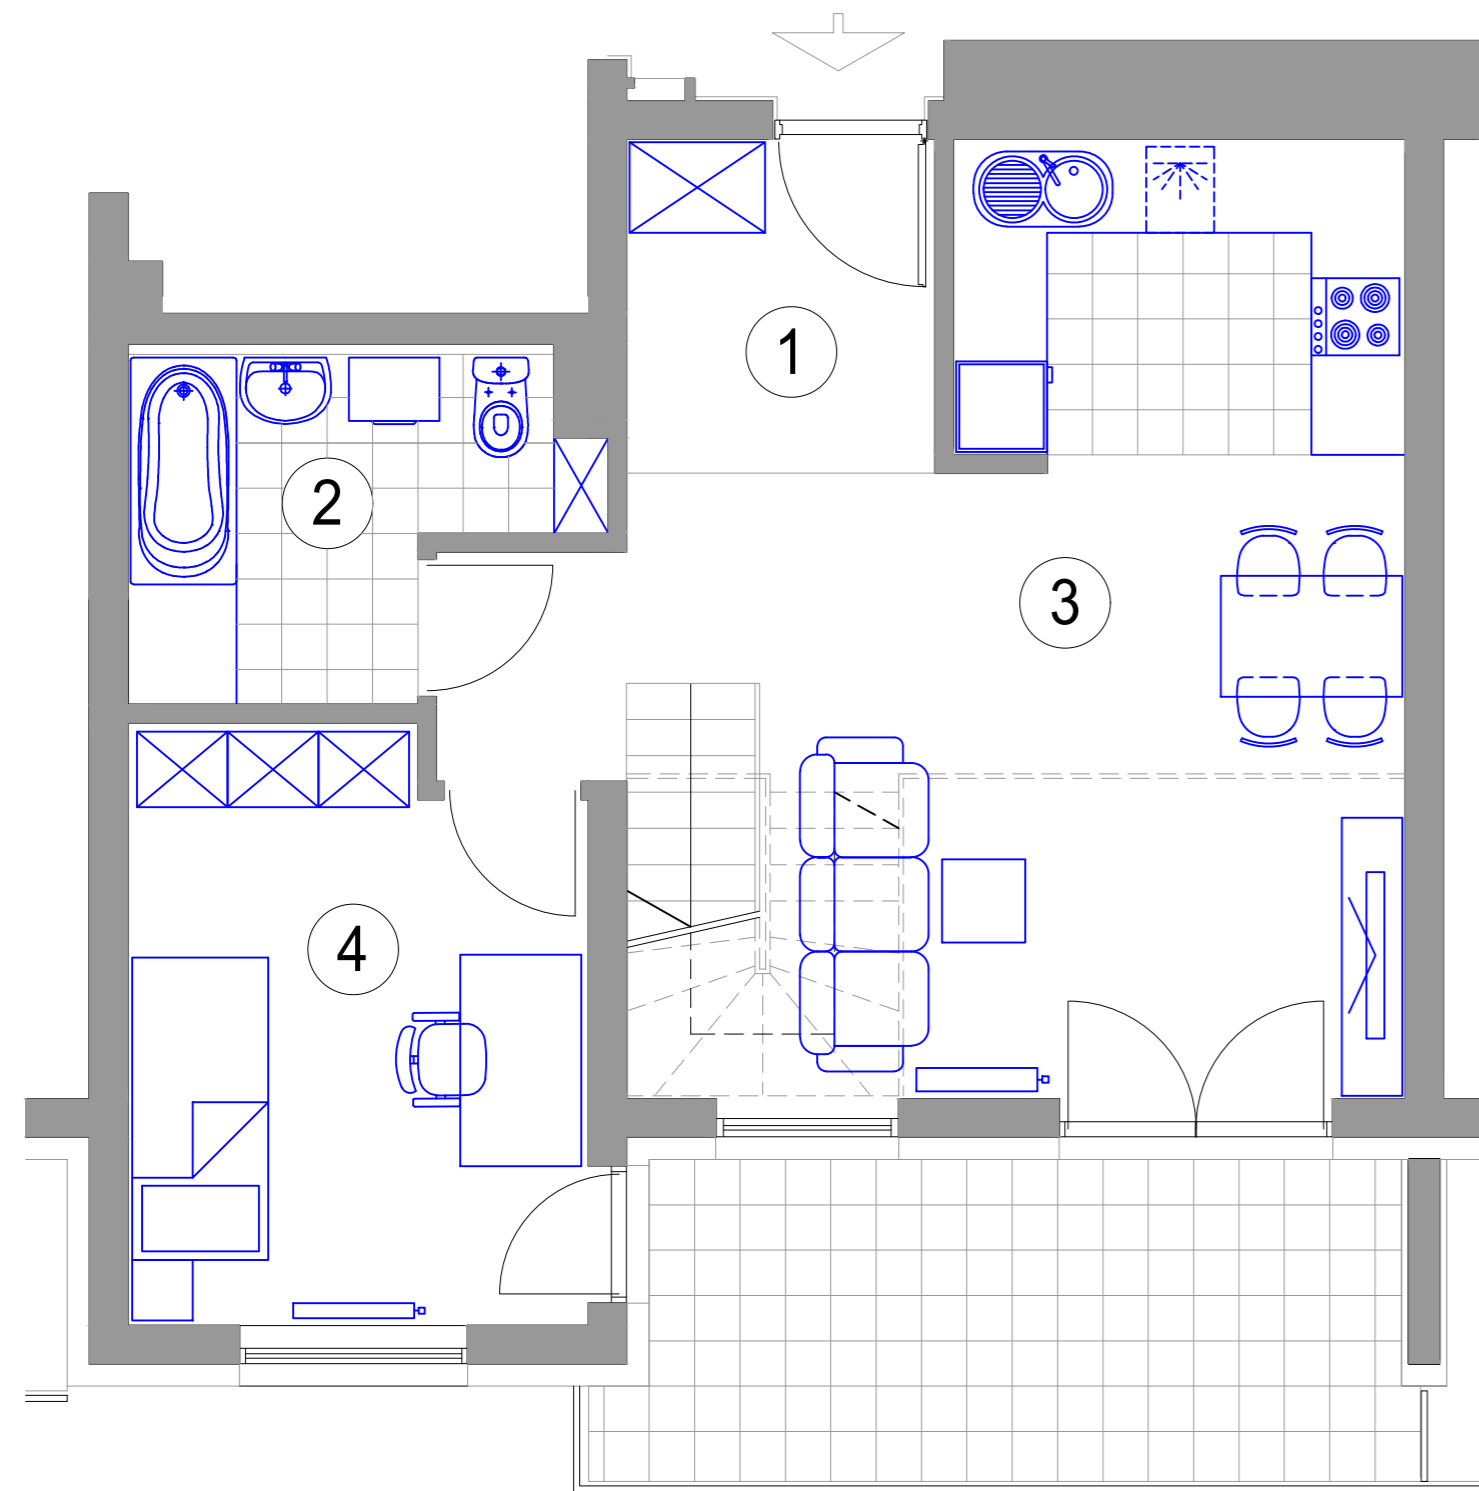

MIESZKANIE 3-POKOJOWE

M 19 - powierzchnia ok. 77,33 m² w tym antresola 26,26 m²

1. HALL - 4,46 m²
2. ŁAZIENKA - 5,66 m²
3. POKÓJ DZIENNY
Z ANEKSEM KUCH. - 29,50 m²
4. SYPIALNIA - 11,45 m²
5. ANTRESOLA - 26,26 m²
balkon - 10,77 m²
taras na poz. antresoli - 48,45 m²

BUDYNEK L1 III PIĘTRO mieszkanie M19