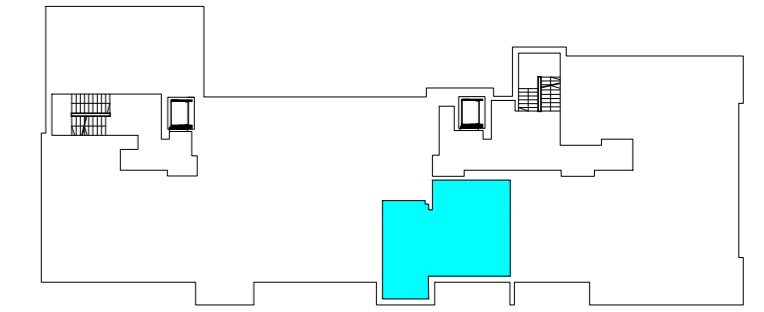

MIESZKANIE 3-POKOJOWE

M 19 - powierzchnia ok. 77,33 m² w tym antresola 26,26 m²

1. HALL - 4,46 m²
2. ŁAZIENKA - 5,66 m²
3. POKÓJ DZIENNY
Z ANEKSEM KUCH. - 29,50 m²
4. SYPIALNIA - 11,45 m²
5. ANTRESOLA - 26,26 m²
balkon - 10,77 m²
taras na poz. antresoli - 48,45 m²

BUDYNEK L1 III PIĘTRO mieszkanie M19