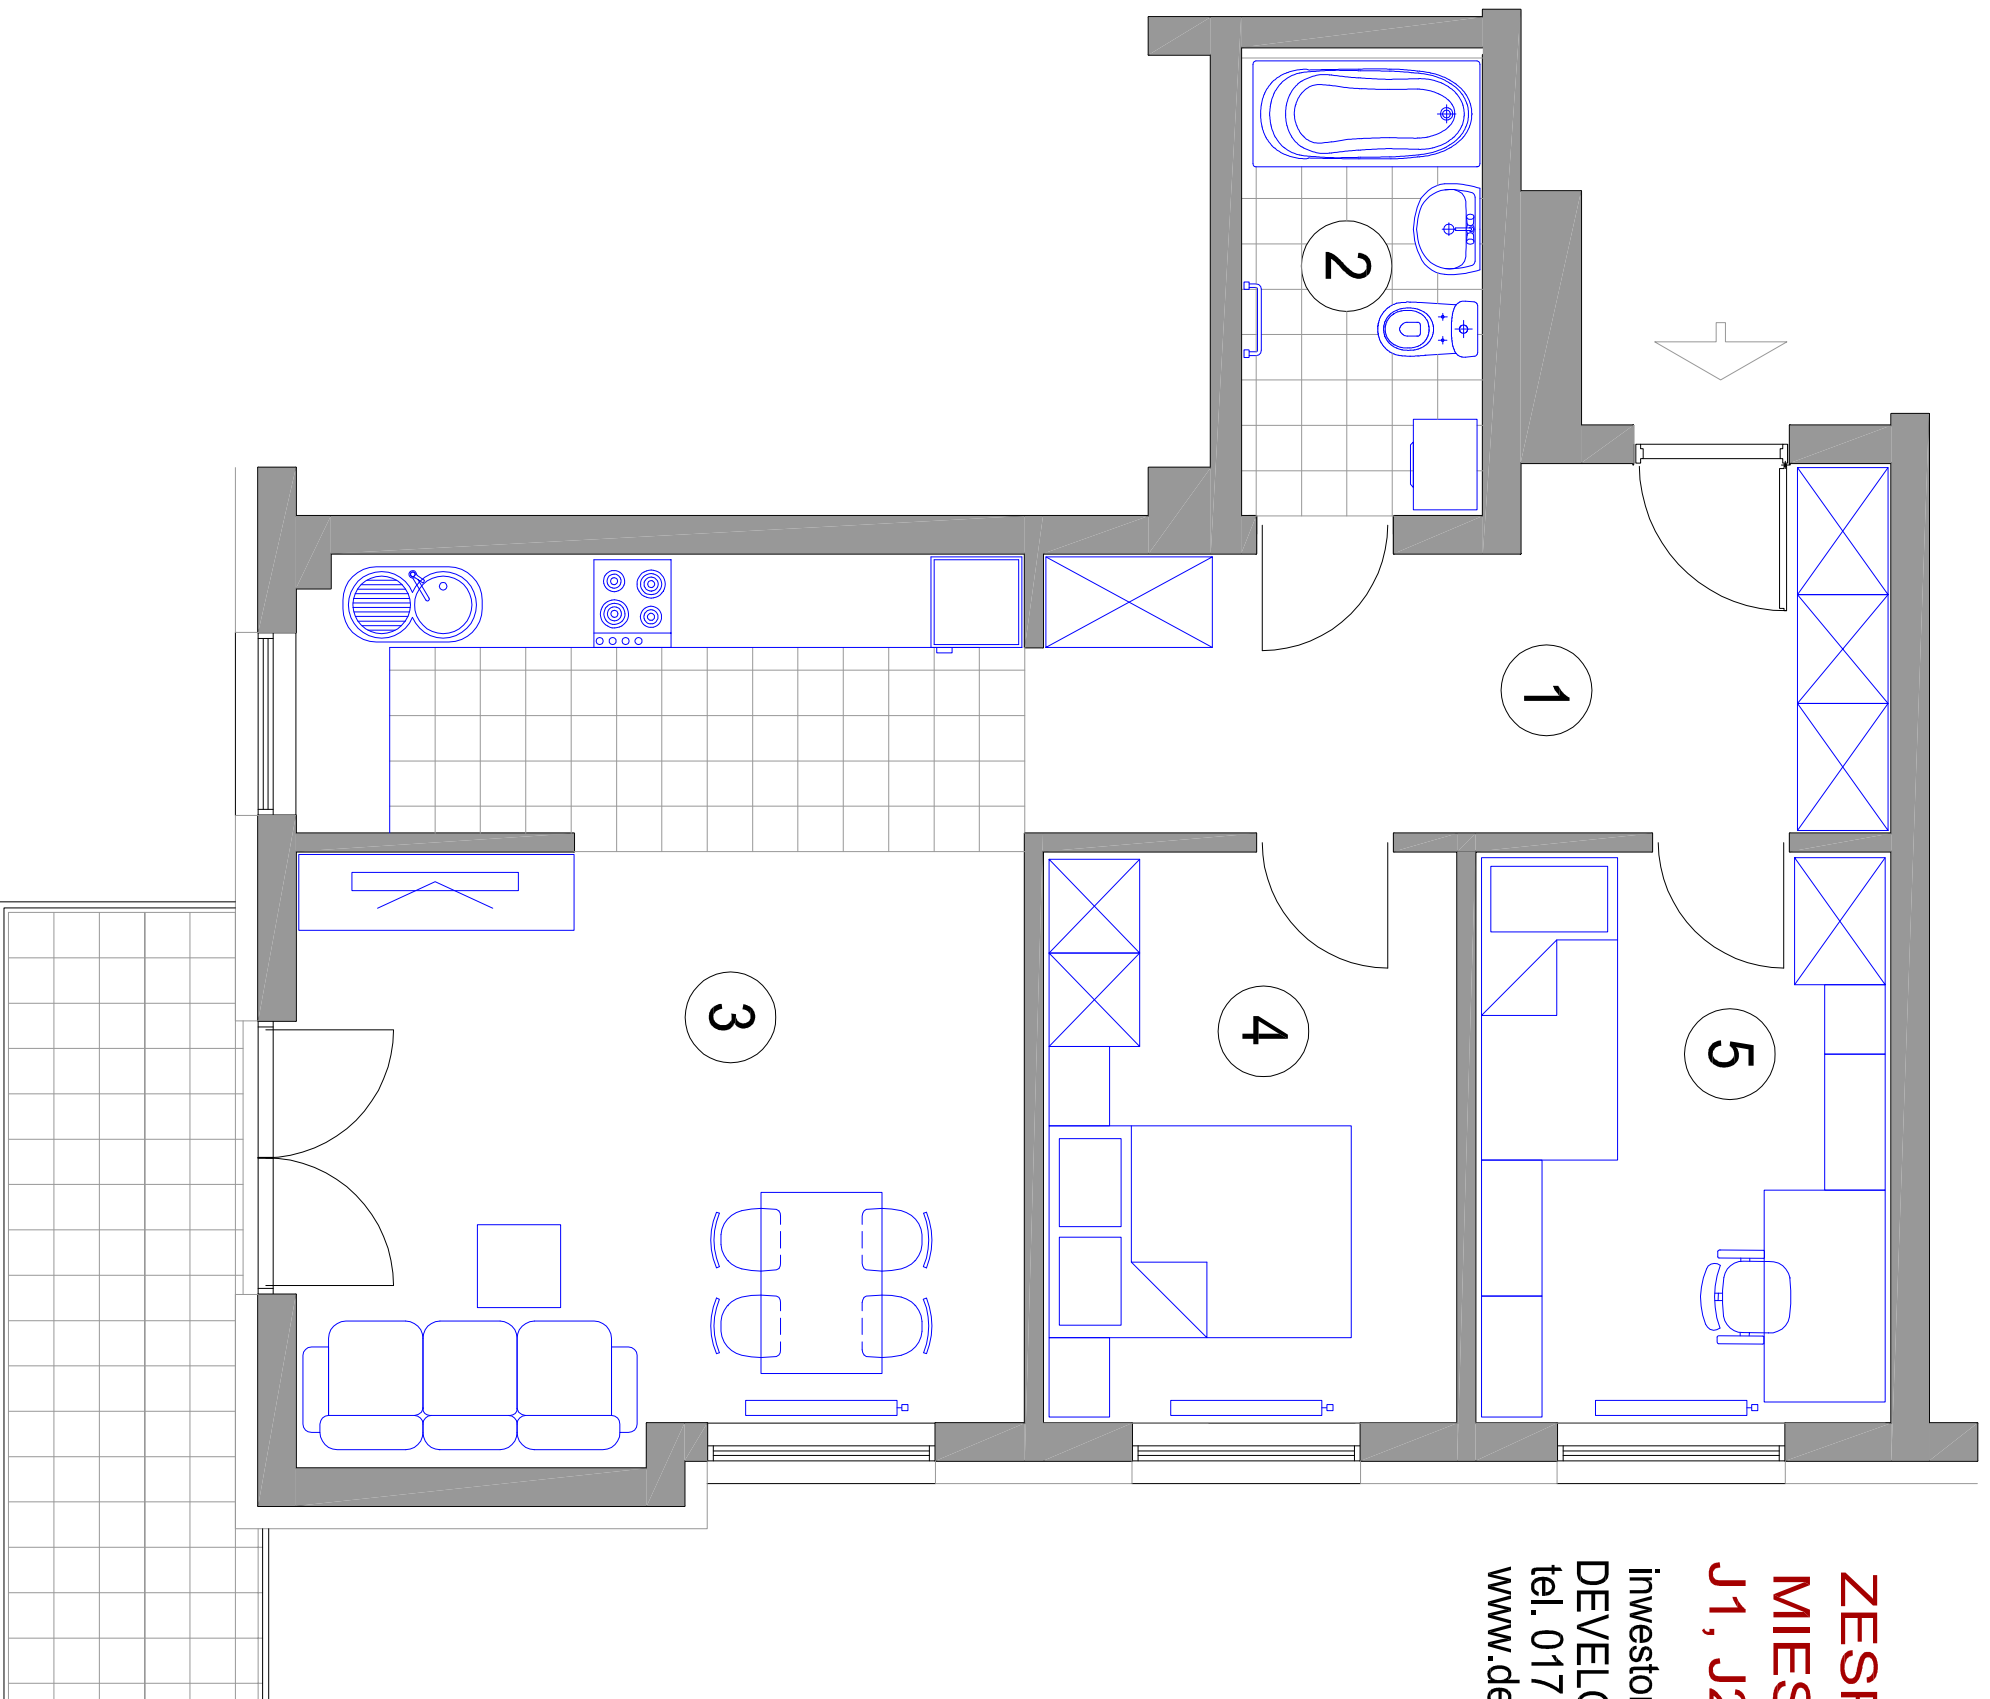

MIESZKANIE 3-POKOJOWE
M7 - powierzchnia ok. 64,97 m²

1. HALL - 11,86 m²
2. ŁAZIENKA - 4,74 m²
3. POKÓJ DZIENNY
Z ANEKSEM KUCHN. - 27,88 m²
4. SYPIALNIA - 10,23 m²
5. SYPIALNIA - 10,26 m²
balkon - 8,01 m²

BUDYNEK L1 I PIĘTRO mieszkanie M7