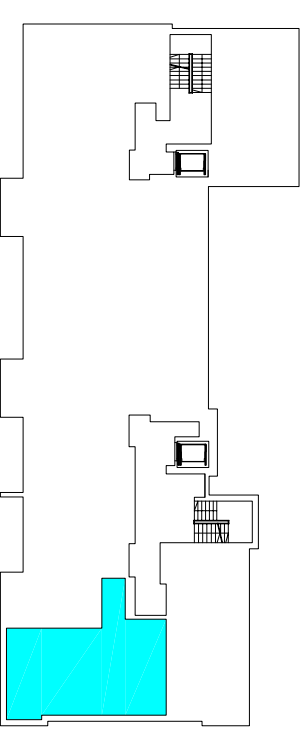

MIESZKANIE 3-POKOJOWE
M7 - powierzchnia ok. 64,97 m²

1. HALL - 11,86 m²
2. ŁAZIENKA - 4,74 m²
3. POKÓJ DZIENNY
Z ANEKSEM KUCHN. - 27,88 m²
4. SYPIALNIA - 10,23 m²
5. SYPIALNIA - 10,26 m²
balkon - 8,01 m²

BUDYNEK L1 I PIĘTRO mieszkanie M7