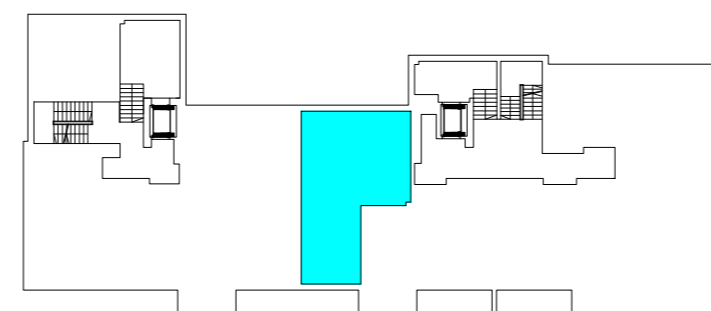

**MIESZKANIE 3-POKOJOWE
M5 - powierzchnia ok. 62,31 m²**

- 1. HALL - 9,24 m²
- 2. ŁAZIENKA - 4,41 m²
- 3. POKÓJ DZIENNY
Z ANEKSEM KUCH. - 27,86 m²
- 4. SYPIALNIA - 9,50 m²
- 5. SYPIALNIA - 9,57 m²
- 6. WC - 1,73 m²
- taras z kostki bet. - 6,05 m²
- taras zielony - 11,28 m²

BUDYNEK L1 PARTER mieszkanie M 5