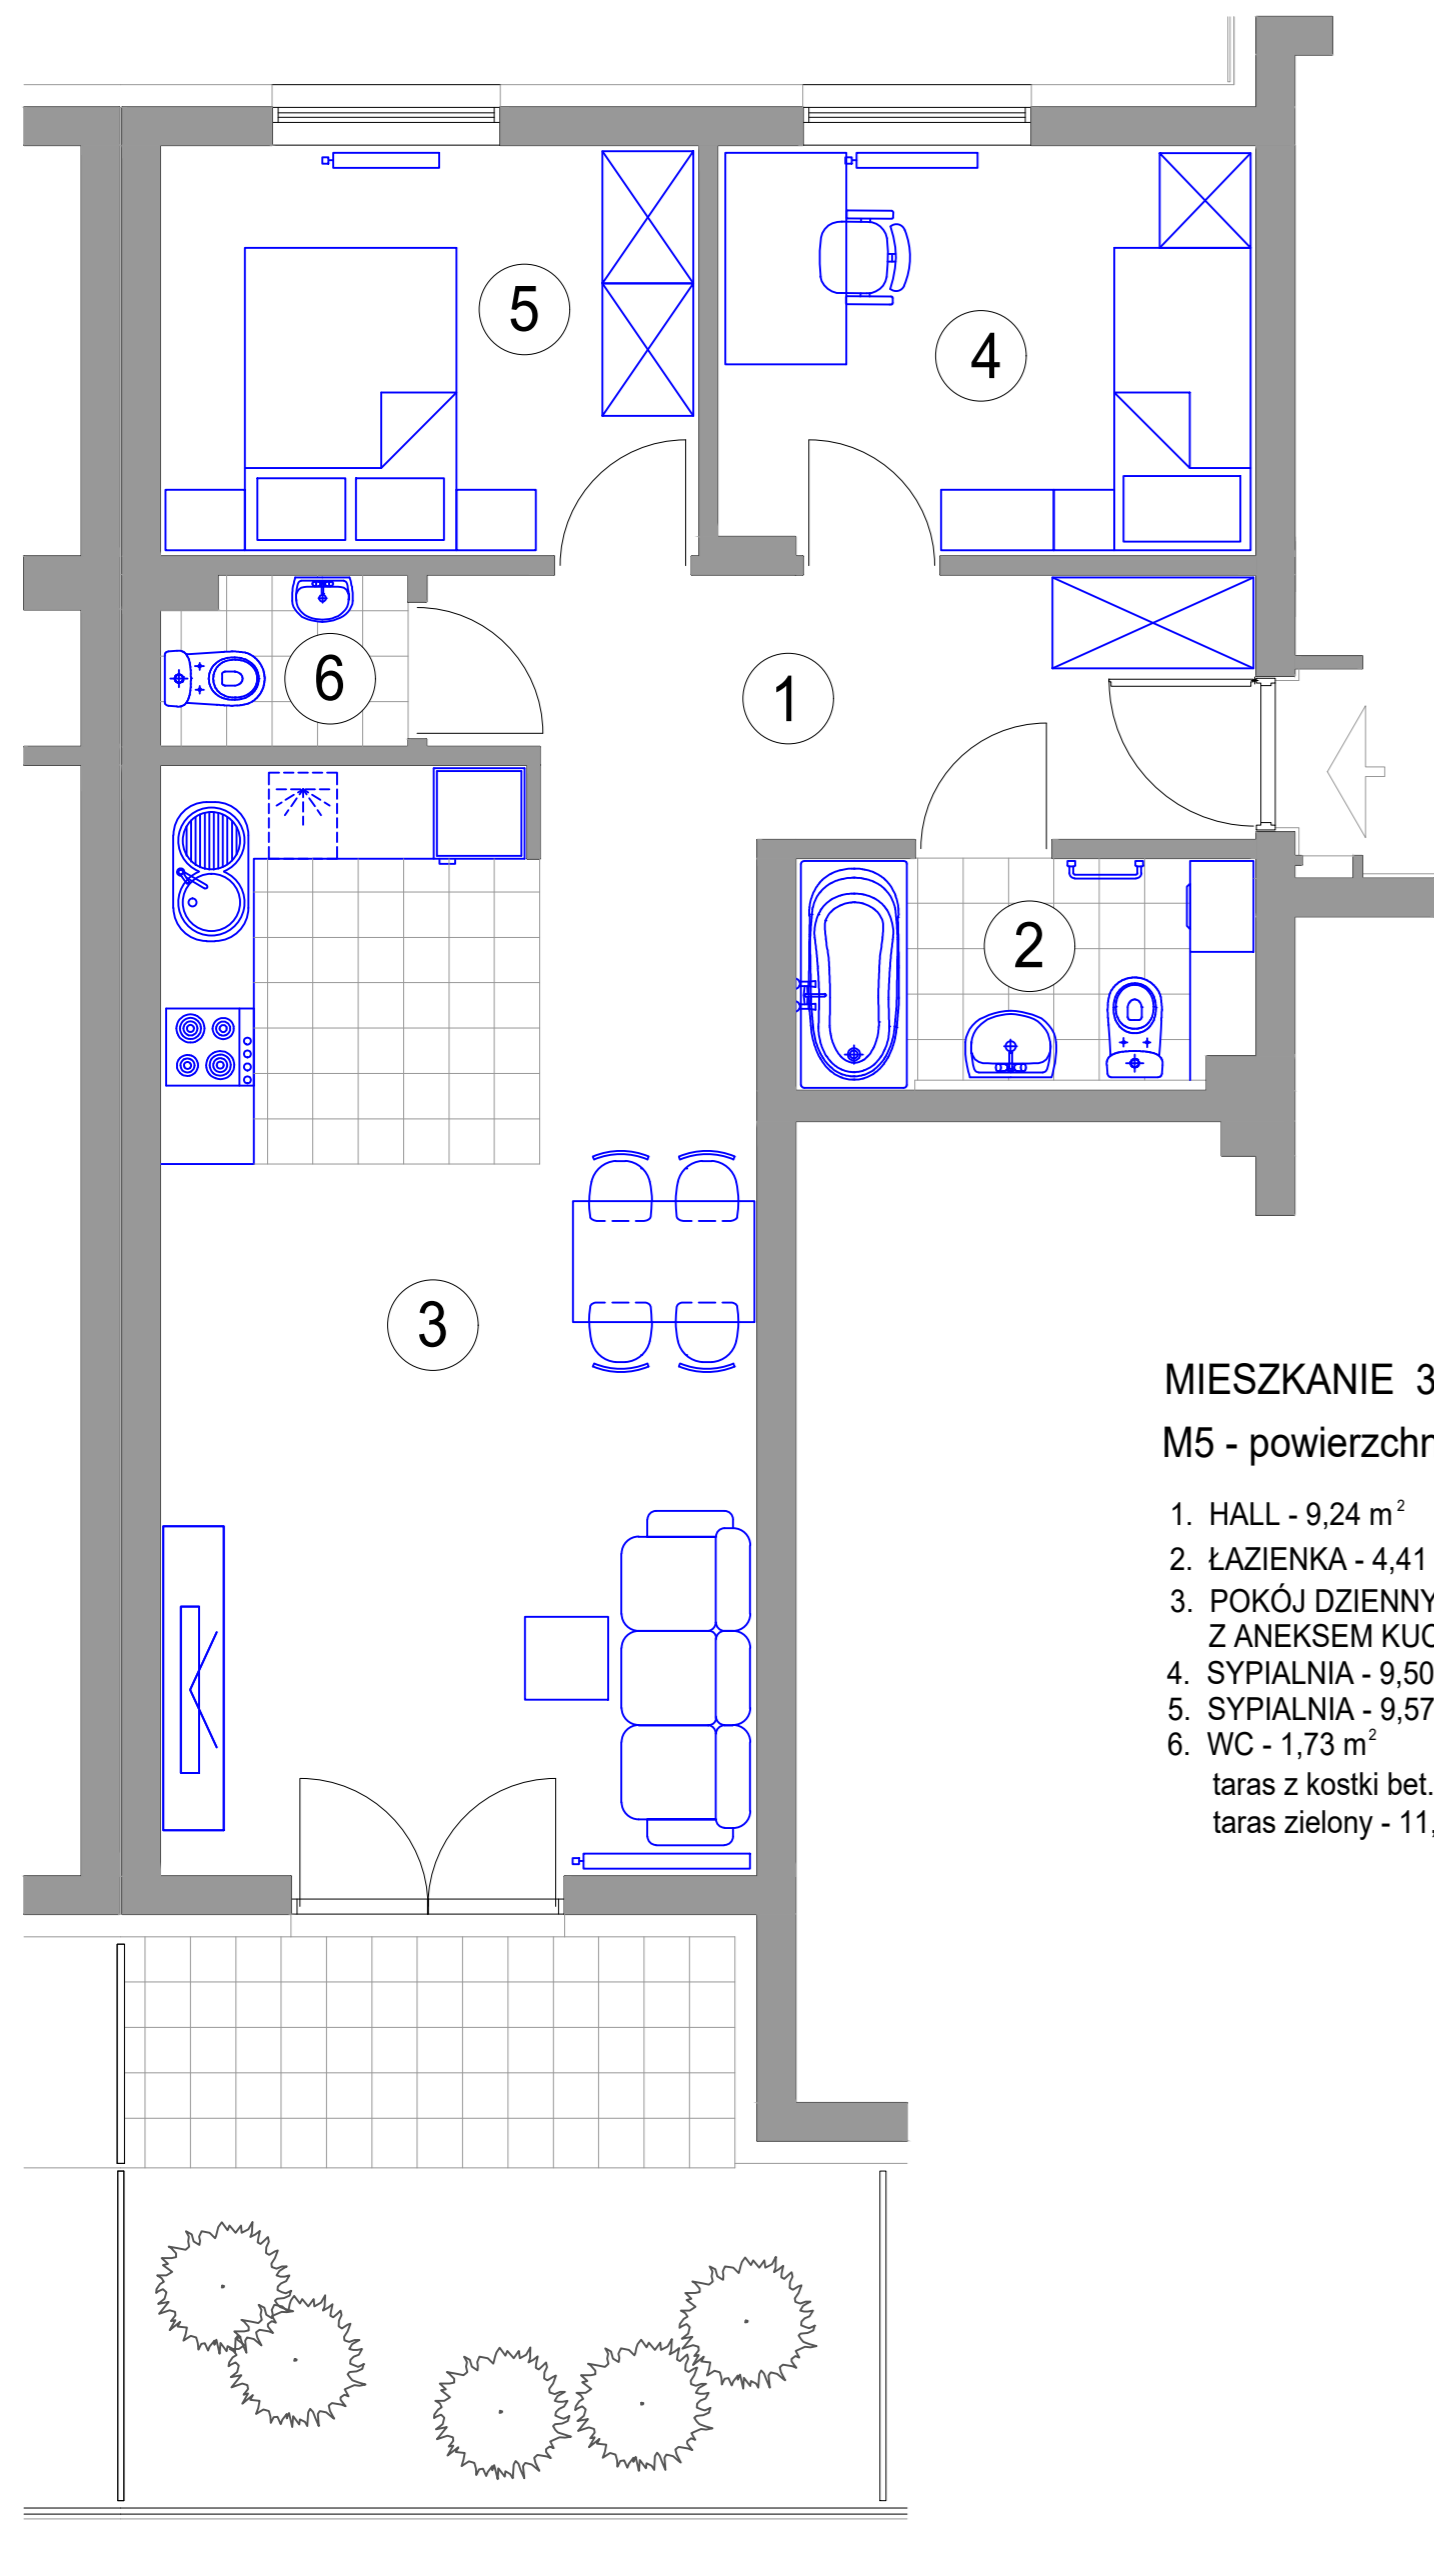

**MIESZKANIE 3-POKOJOWE
M5 - powierzchnia ok. 62,31 m²**

- 1. HALL - 9,24 m²
- 2. ŁAZIENKA - 4,41 m²
- 3. POKÓJ DZIENNY
Z ANEKSEM KUCH. - 27,86 m²
- 4. SYPIALNIA - 9,50 m²
- 5. SYPIALNIA - 9,57 m²
- 6. WC - 1,73 m²
- taras z kostki bet. - 6,05 m²
- taras zielony - 11,28 m²

BUDYNEK L1 PARTER mieszkanie M 5