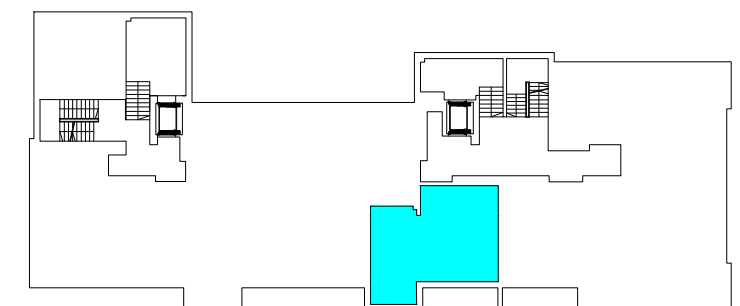

**MIESZKANIE 3-POKOJOWE
M4 - powierzchnia ok. 50,22m²**

1. HALL - 6,62 m²
2. ŁAZIENKA - 4,15 m²
3. POKÓJ DZIENNY
Z ANEKSEM KUCH. - 19,48 m²
4. SYPIALNIA - 8,91 m²
5. SYPIALNIA - 11,06 m²

taras z kostki betonowej - 10,77 m²
taras zielony - 14,83 m²

BUDYNEK L1 PARTER mieszkanie M4