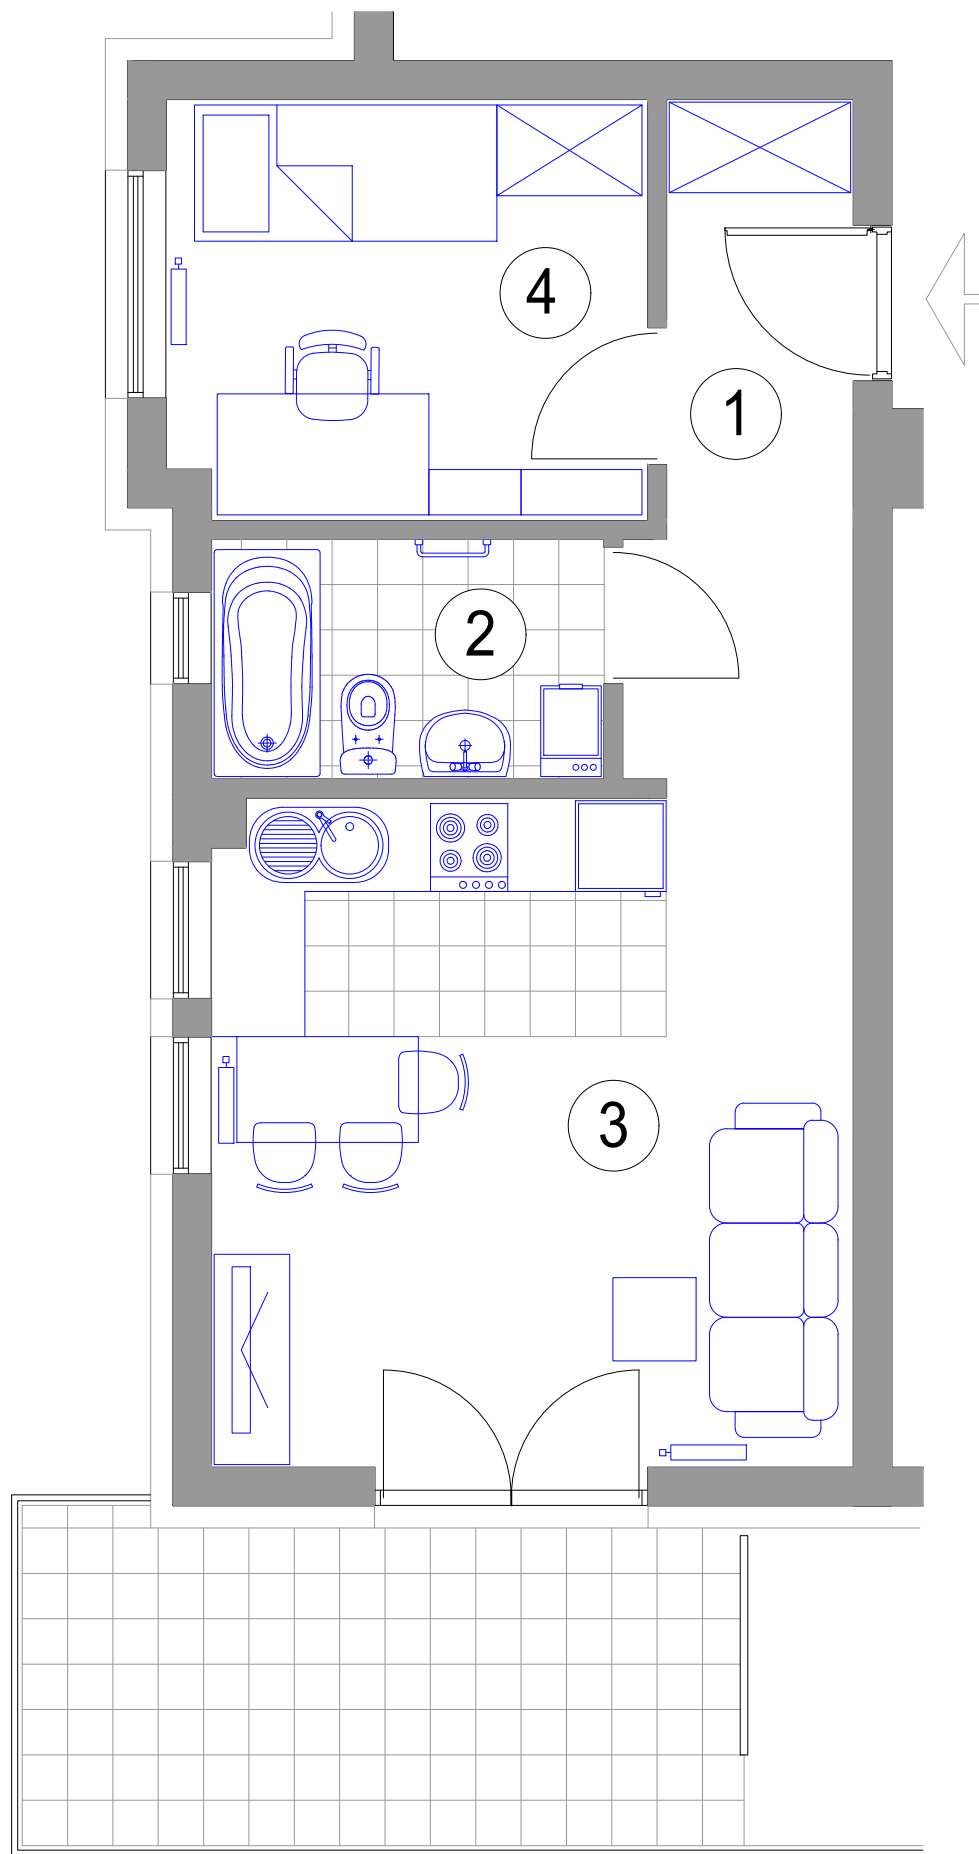

MIESZKANIE 2-POKOJOWE

M40 - powierzchnia ok. 37,41 m²

- 1. HALL - 6,09 m²
- 2. ŁAZIENKA - 4,05 m²
- 3. POKÓJ DZIENNY
Z ANEKSEM KUCH. - 18,58 m²
- 4. SYPIALNIA - 8,69 m²
- balkon - 10,12 m²

BUDYNEK K2 III PIĘTRO mieszkanie 40