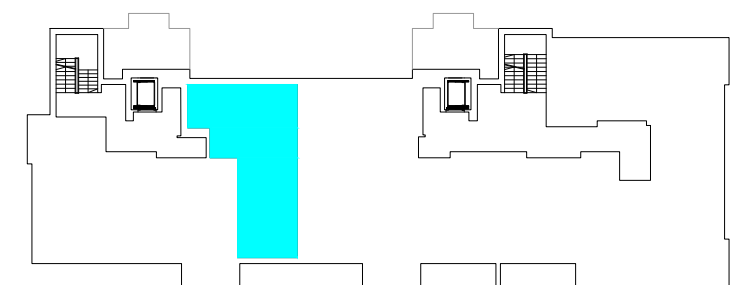

MIESZKANIE 3-POKOJOWE

M 33 - powierzchnia ok. 55,54 m²

1. HALL - 6,64 m²
2. ŁAZIENKA - 4,41 m²
3. POKÓJ DZIENNY
Z ANEKSEM KUCH. - 24,04 m²
4. SYPIALNIA - 9,69 m²
5. SYPIALNIA - 10,76 m²
balkon - 6,05 m²

BUDYNEK K2 II PIĘTRO mieszkanie M 33