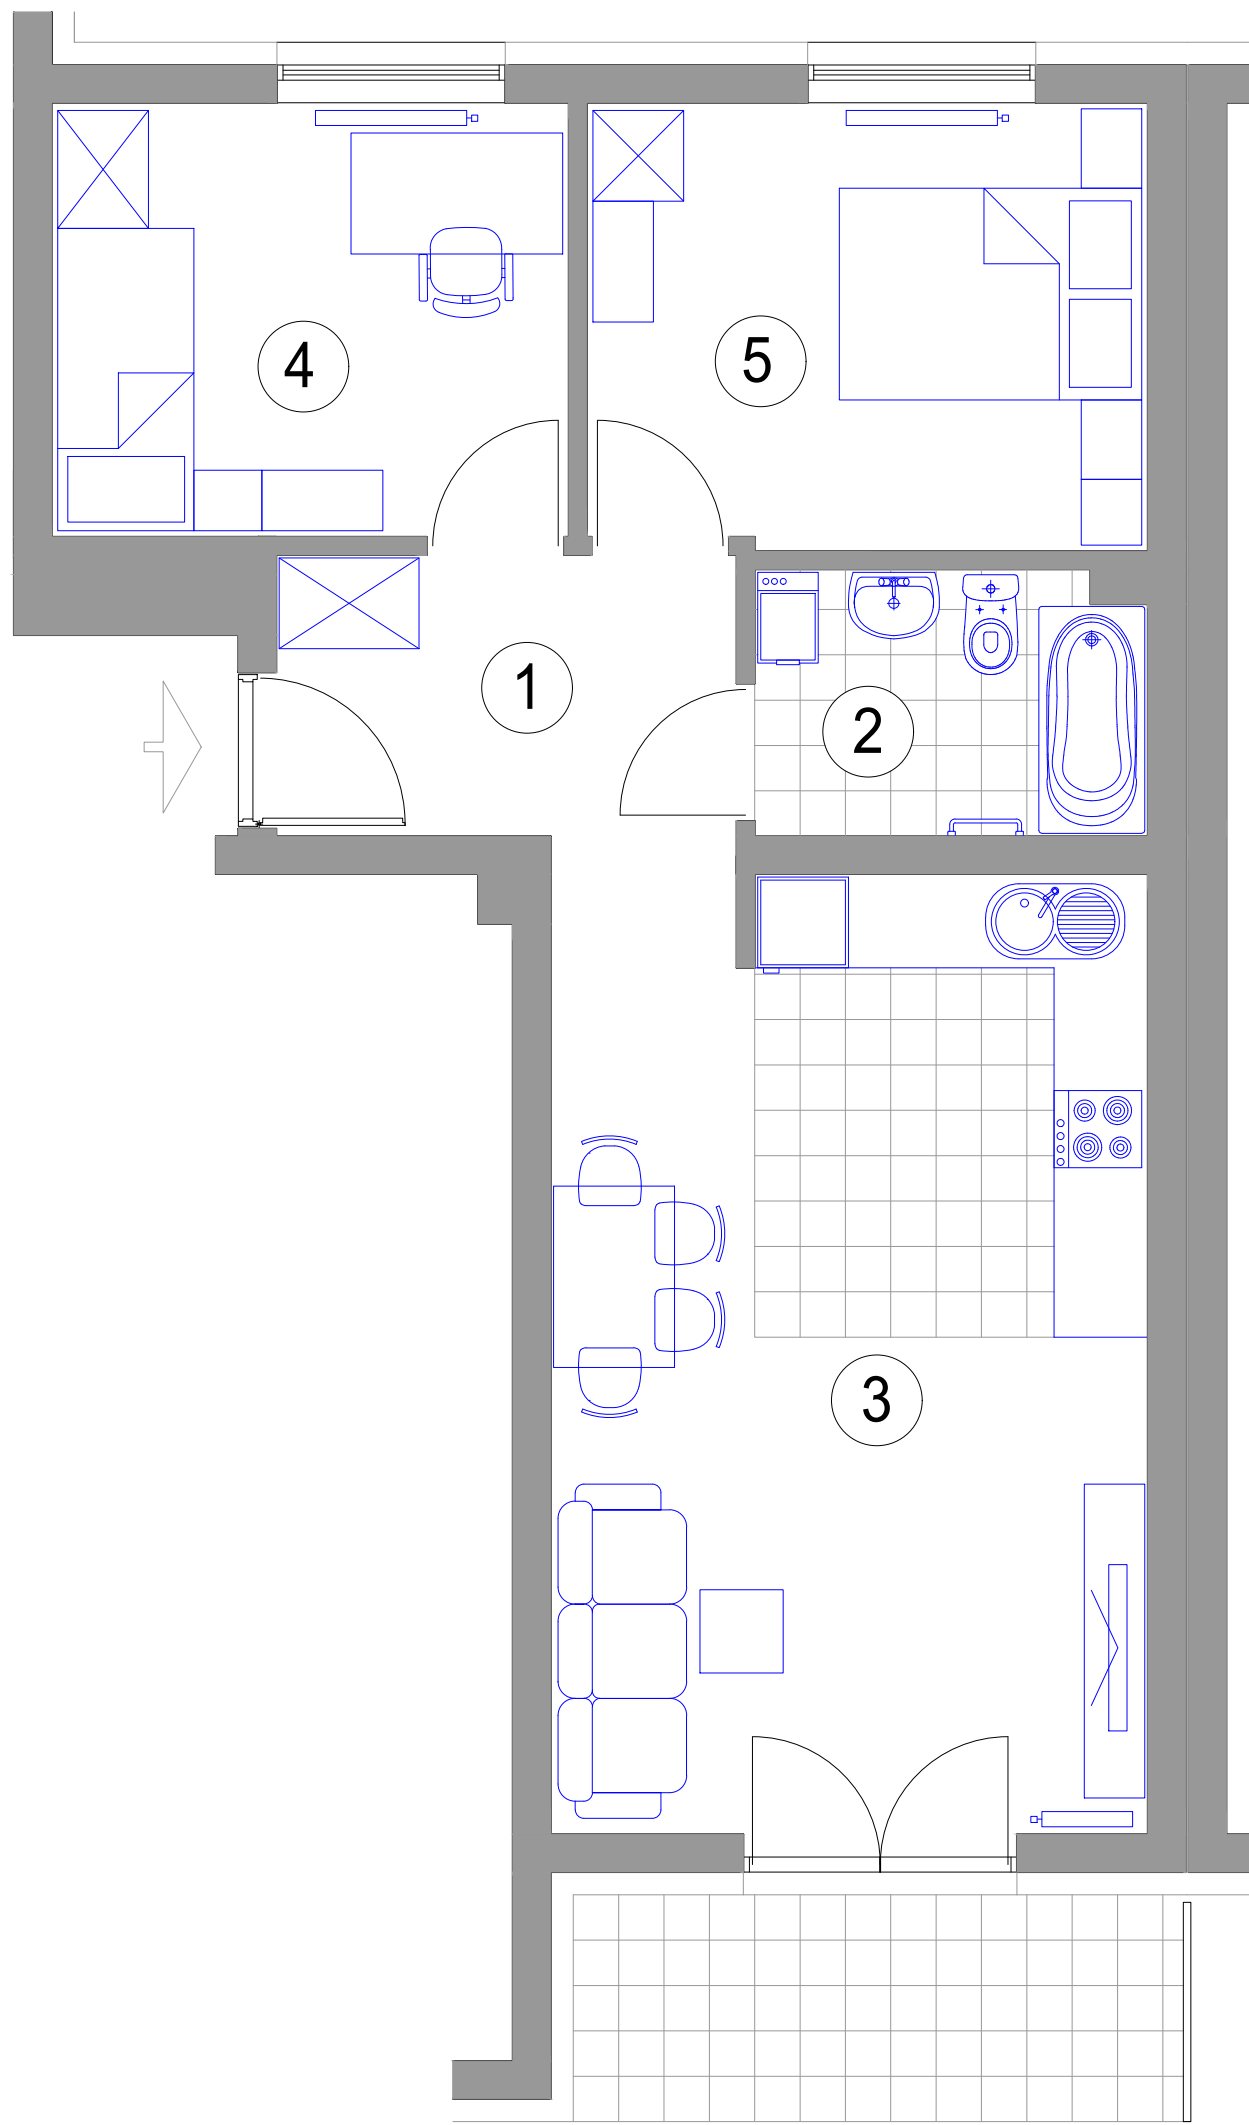

MIESZKANIE 3-POKOJOWE

M 33 - powierzchnia ok. 55,54 m²

1. HALL - 6,64 m²
2. ŁAZIENKA - 4,41 m²
3. POKÓJ DZIENNY
Z ANEKSEM KUCH. - 24,04 m²
4. SYPIALNIA - 9,69 m²
5. SYPIALNIA - 10,76 m²
balkon - 6,05 m²

BUDYNEK K2 II PIĘTRO mieszkanie M 33