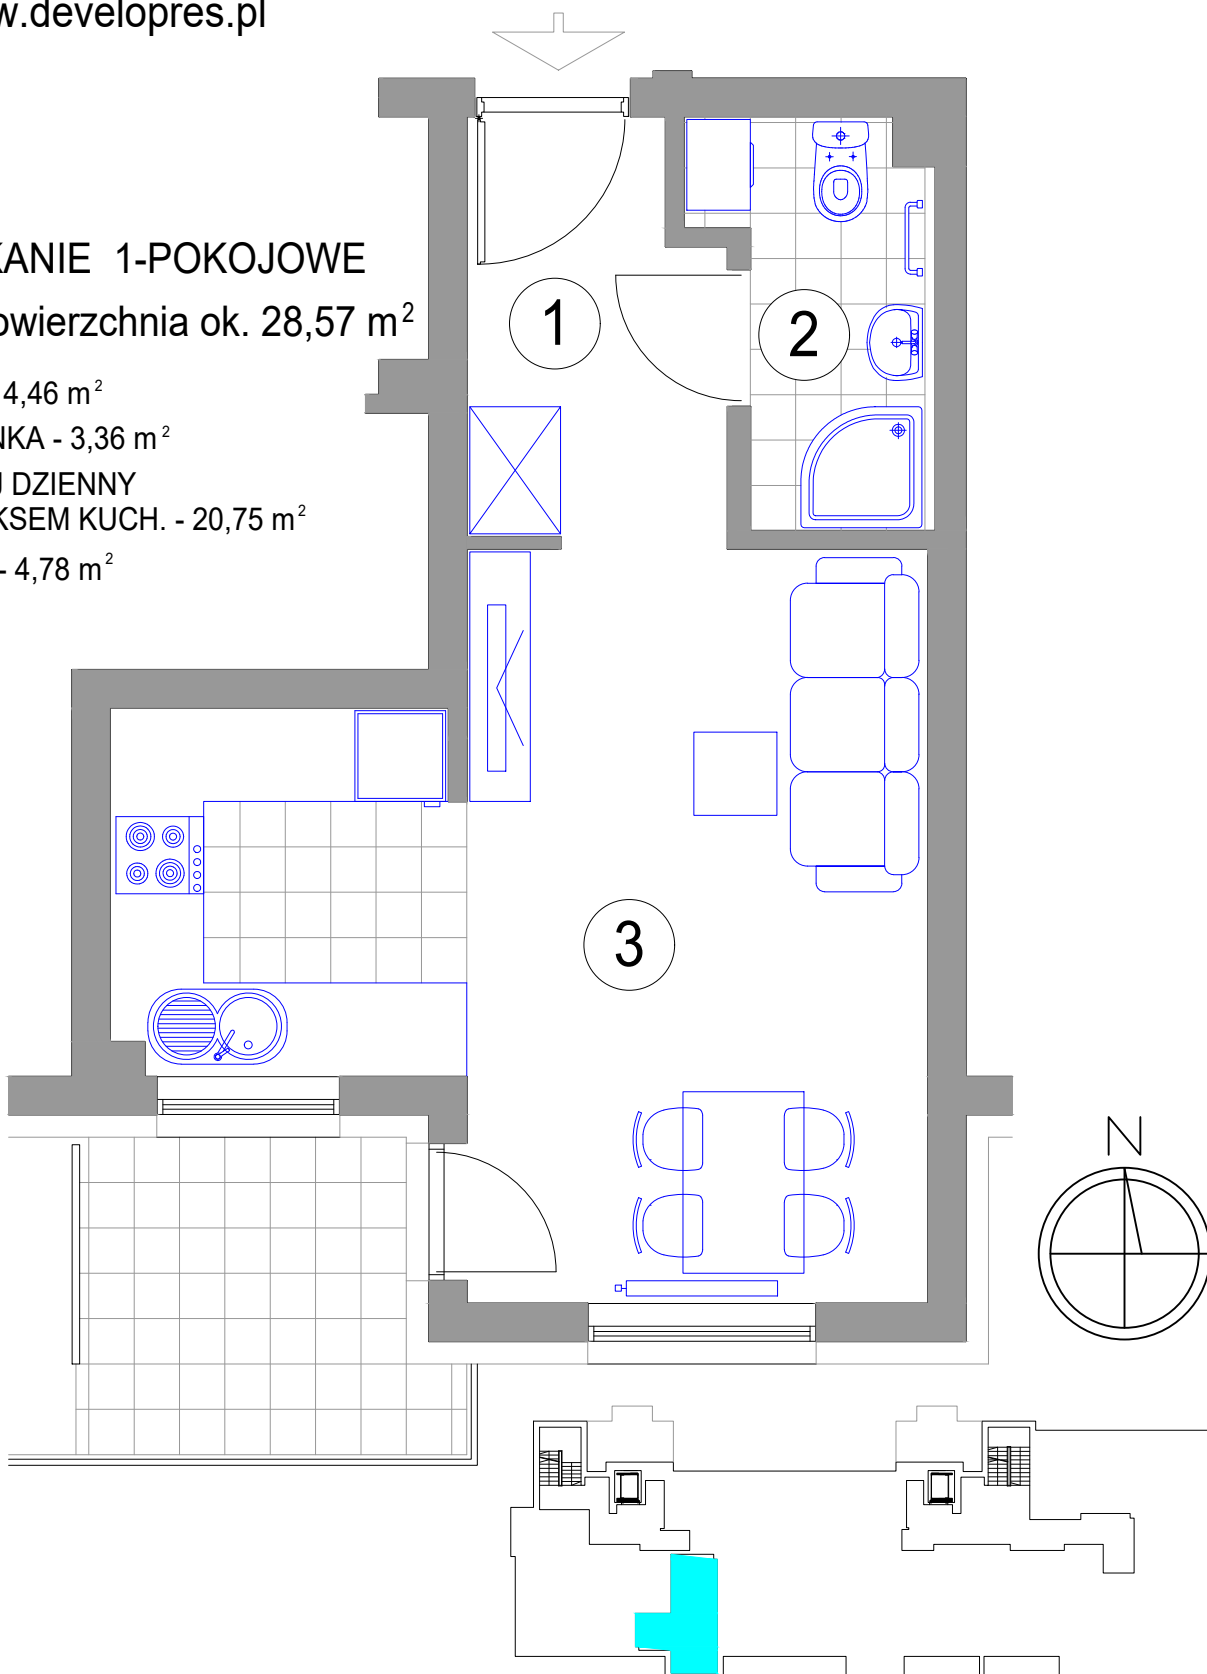

MIESZKANIE 1-POKOJOWE

M30 - powierzchnia ok. 28,57 m²

1. HALL - 4,46 m²
 2. ŁAZIENKA - 3,36 m²
 3. POKÓJ DZIENNY
Z ANEKSEM KUCH. - 20,75 m²
- balkon - 4,78 m²

BUDYNEK K2 I PIĘTRO mieszkanie M 30