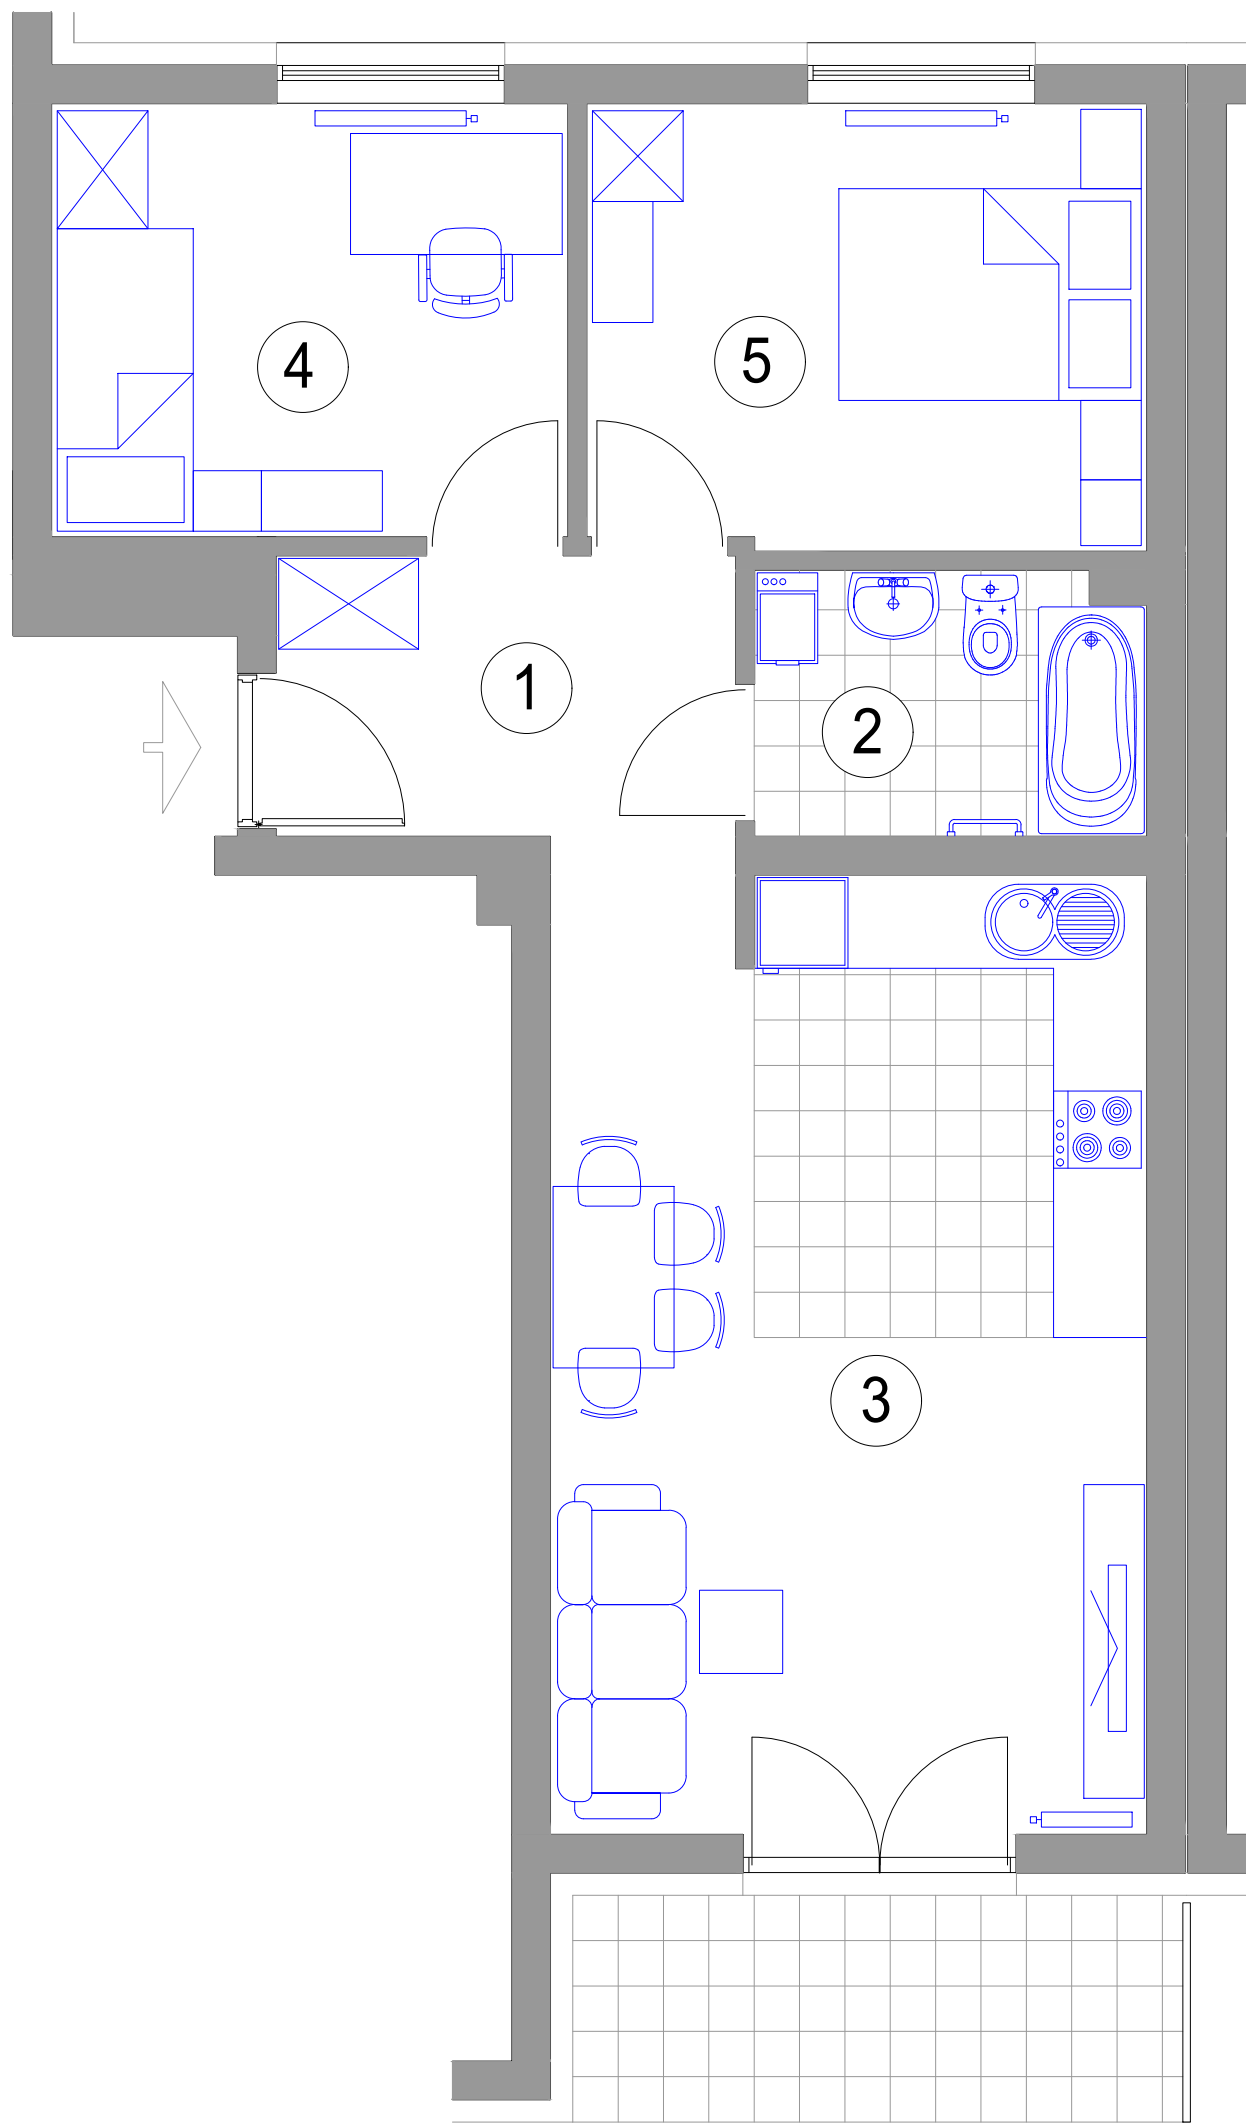

MIESZKANIE 3-POKOJOWE

M 29 - powierzchnia ok. 55,54 m²

1. HALL - 6,64 m²
2. ŁAZIENKA - 4,41 m²
3. POKÓJ DZIENNY
Z ANEKSEM KUCH. - 24,04 m²
4. SYPIALNIA - 9,69 m²
5. SYPIALNIA - 10,76 m²
balkon - 6,05 m²

BUDYNEK K2 I PIĘTRO mieszkanie M 29