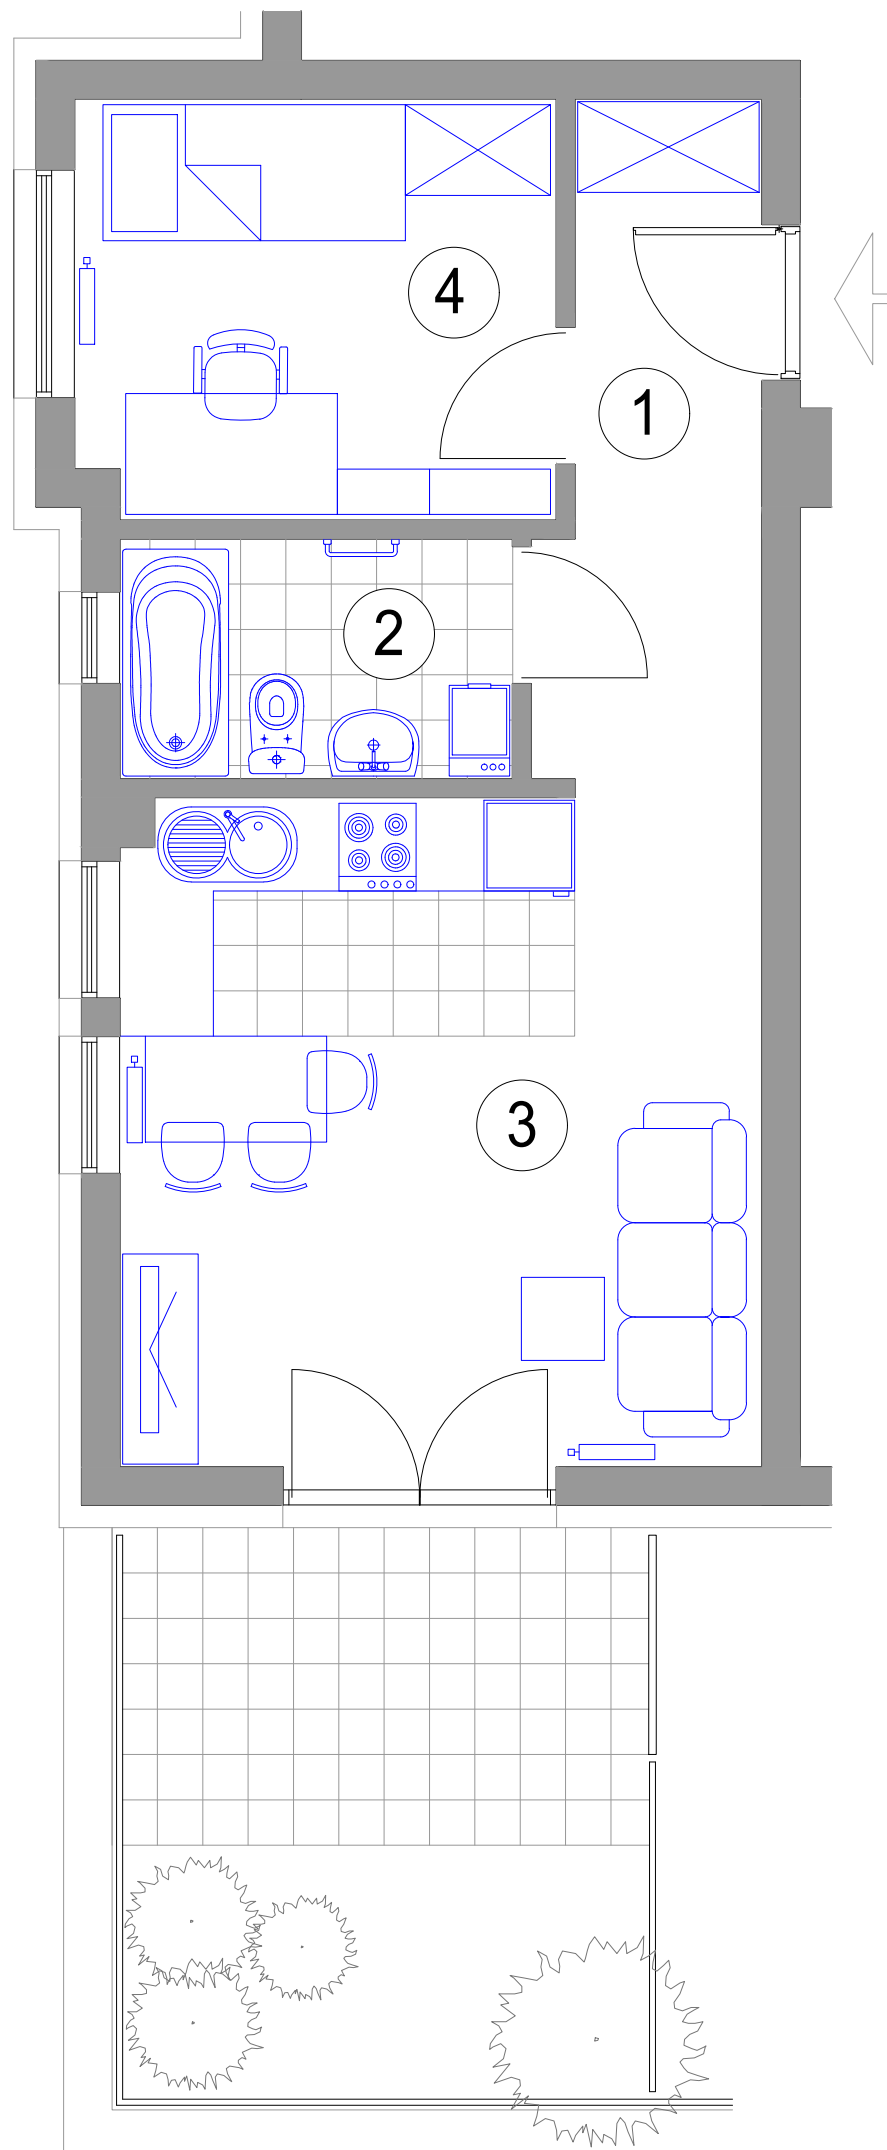

MIESZKANIE 2-POKOJOWE

M28 - powierzchnia ok. 37,41 m²

1. HALL - 6,09 m²
2. ŁAZIENKA - 4,05 m²
3. POKÓJ DZIENNY
Z ANEKSEM KUCH. - 18,58 m²
4. SYPIALNIA - 8,69 m²
taras z kostki betonowej - 7,31 m²
taras zielony - 5,85 m²

BUDYNEK K2 PARTER mieszkanie 28