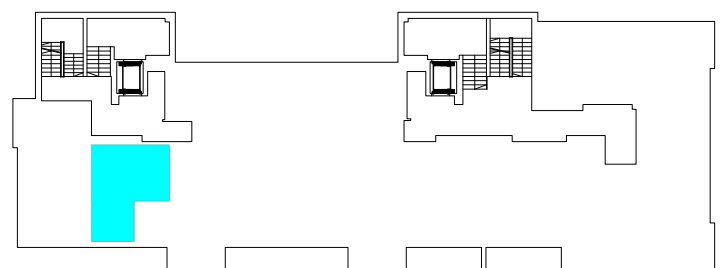

MIESZKANIE 1-POKOJOWE

M27 - powierzchnia ok. 25,46 m²

1. HALL - 4,24 m²
2. ŁAZIENKA - 3,69 m²
3. POKÓJ DZIENNY
Z ANEKSEM KUCH. - 17,53 m²

taras z kostki betonowej - 7,86 m²
taras zielony - 6,30 m²

BUDYNEK K2 PARTER mieszkanie 27