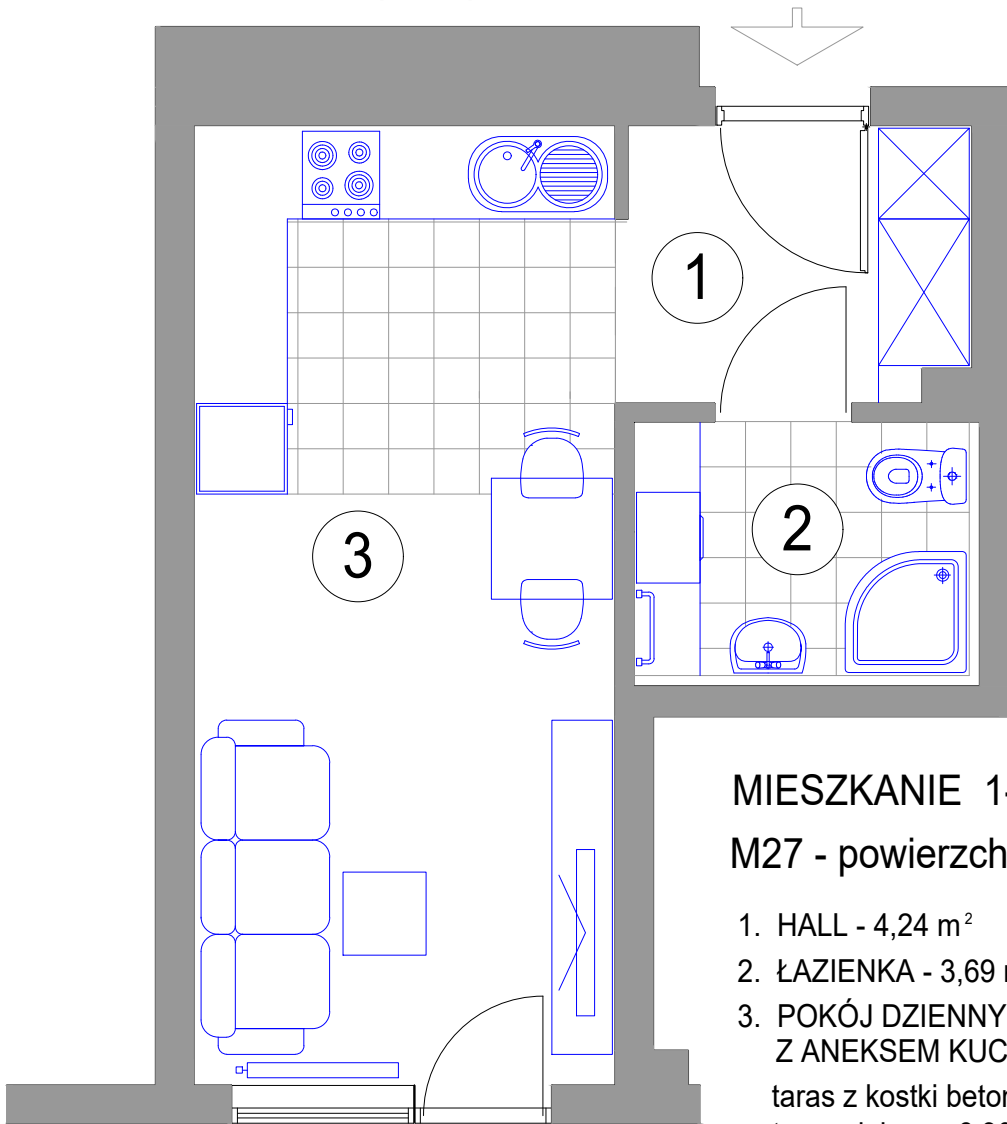

MIESZKANIE 1-POKOJOWE

M27 - powierzchnia ok. 25,46 m²

1. HALL - 4,24 m²
2. ŁAZIENKA - 3,69 m²
3. POKÓJ DZIENNY
Z ANEKSEM KUCH. - 17,53 m²

taras z kostki betonowej - 7,86 m²
taras zielony - 6,30 m²

BUDYNEK K2 PARTER mieszkanie 27