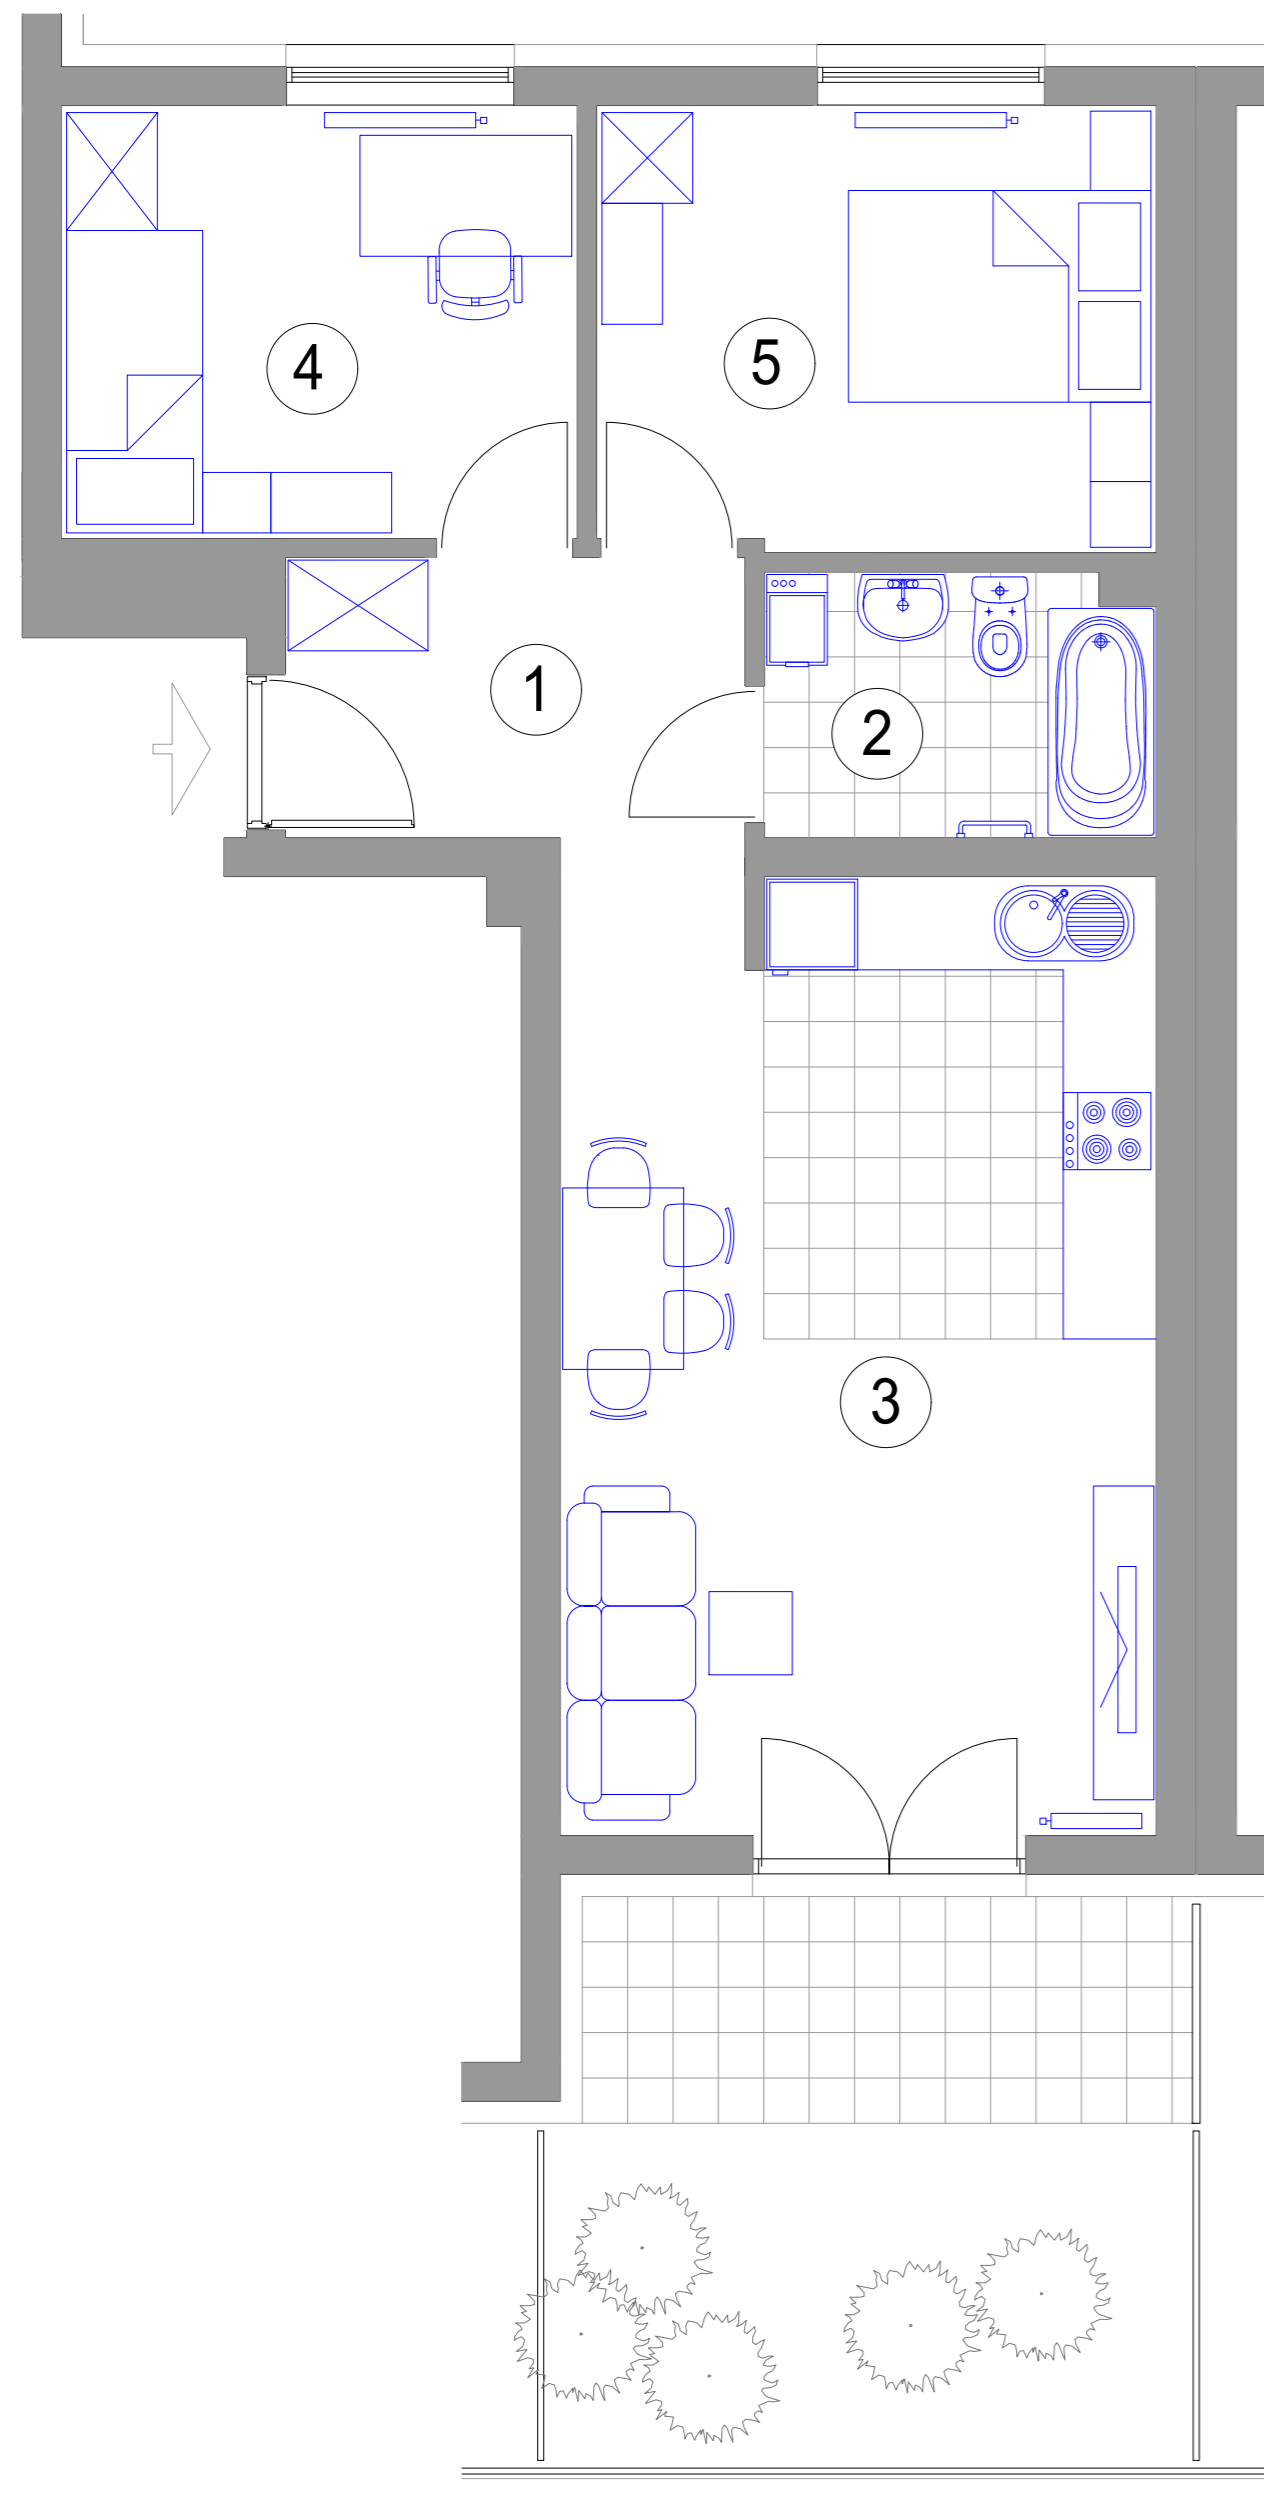

MIESZKANIE 3-POKOJOWE

M 25 - powierzchnia ok. 55,54 m²

1. HALL - 6,64 m²
2. ŁAZIENKA - 4,41 m²
3. POKÓJ DZIENNY
Z ANEKSEM KUCH. - 24,04 m²
4. SYPIALNIA - 9,69 m²
5. SYPIALNIA - 10,76 m²
taras z kostki betonowej - 6,05 m²
taras zielony - 9,77 m²

BUDYNEK K2 PARTER mieszkanie M 25