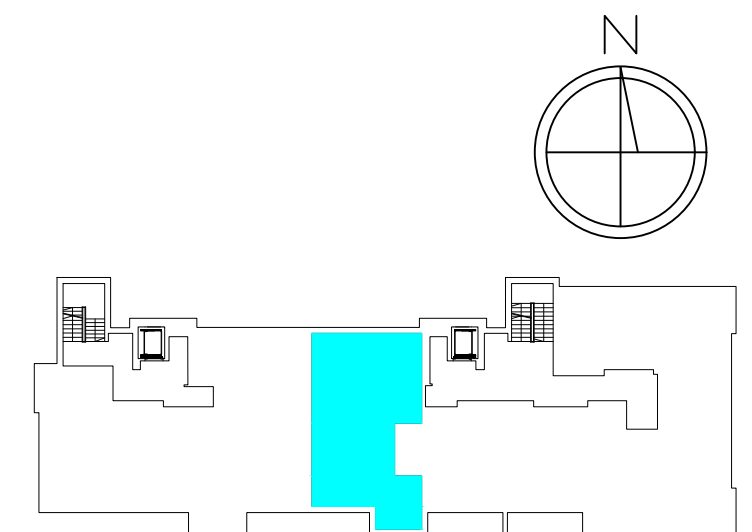

MIESZKANIE 4-POKOJOWE

M24 - powierzchnia ok. 76,33 m²

1. HALL - 12,37 m²
 2. ŁAZIENKA - 4,41 m²
 3. WC - 1,50 m²
 4. POKÓJ DZIENNY
Z ANEKSEM KUCH. - 25,61 m²
 5. SYPIALNIA - 12,06 m²
 6. SYPIALNIA - 10,93 m²
 7. SYPIALNIA - 9,45 m²
- balkon - 6,05 m²