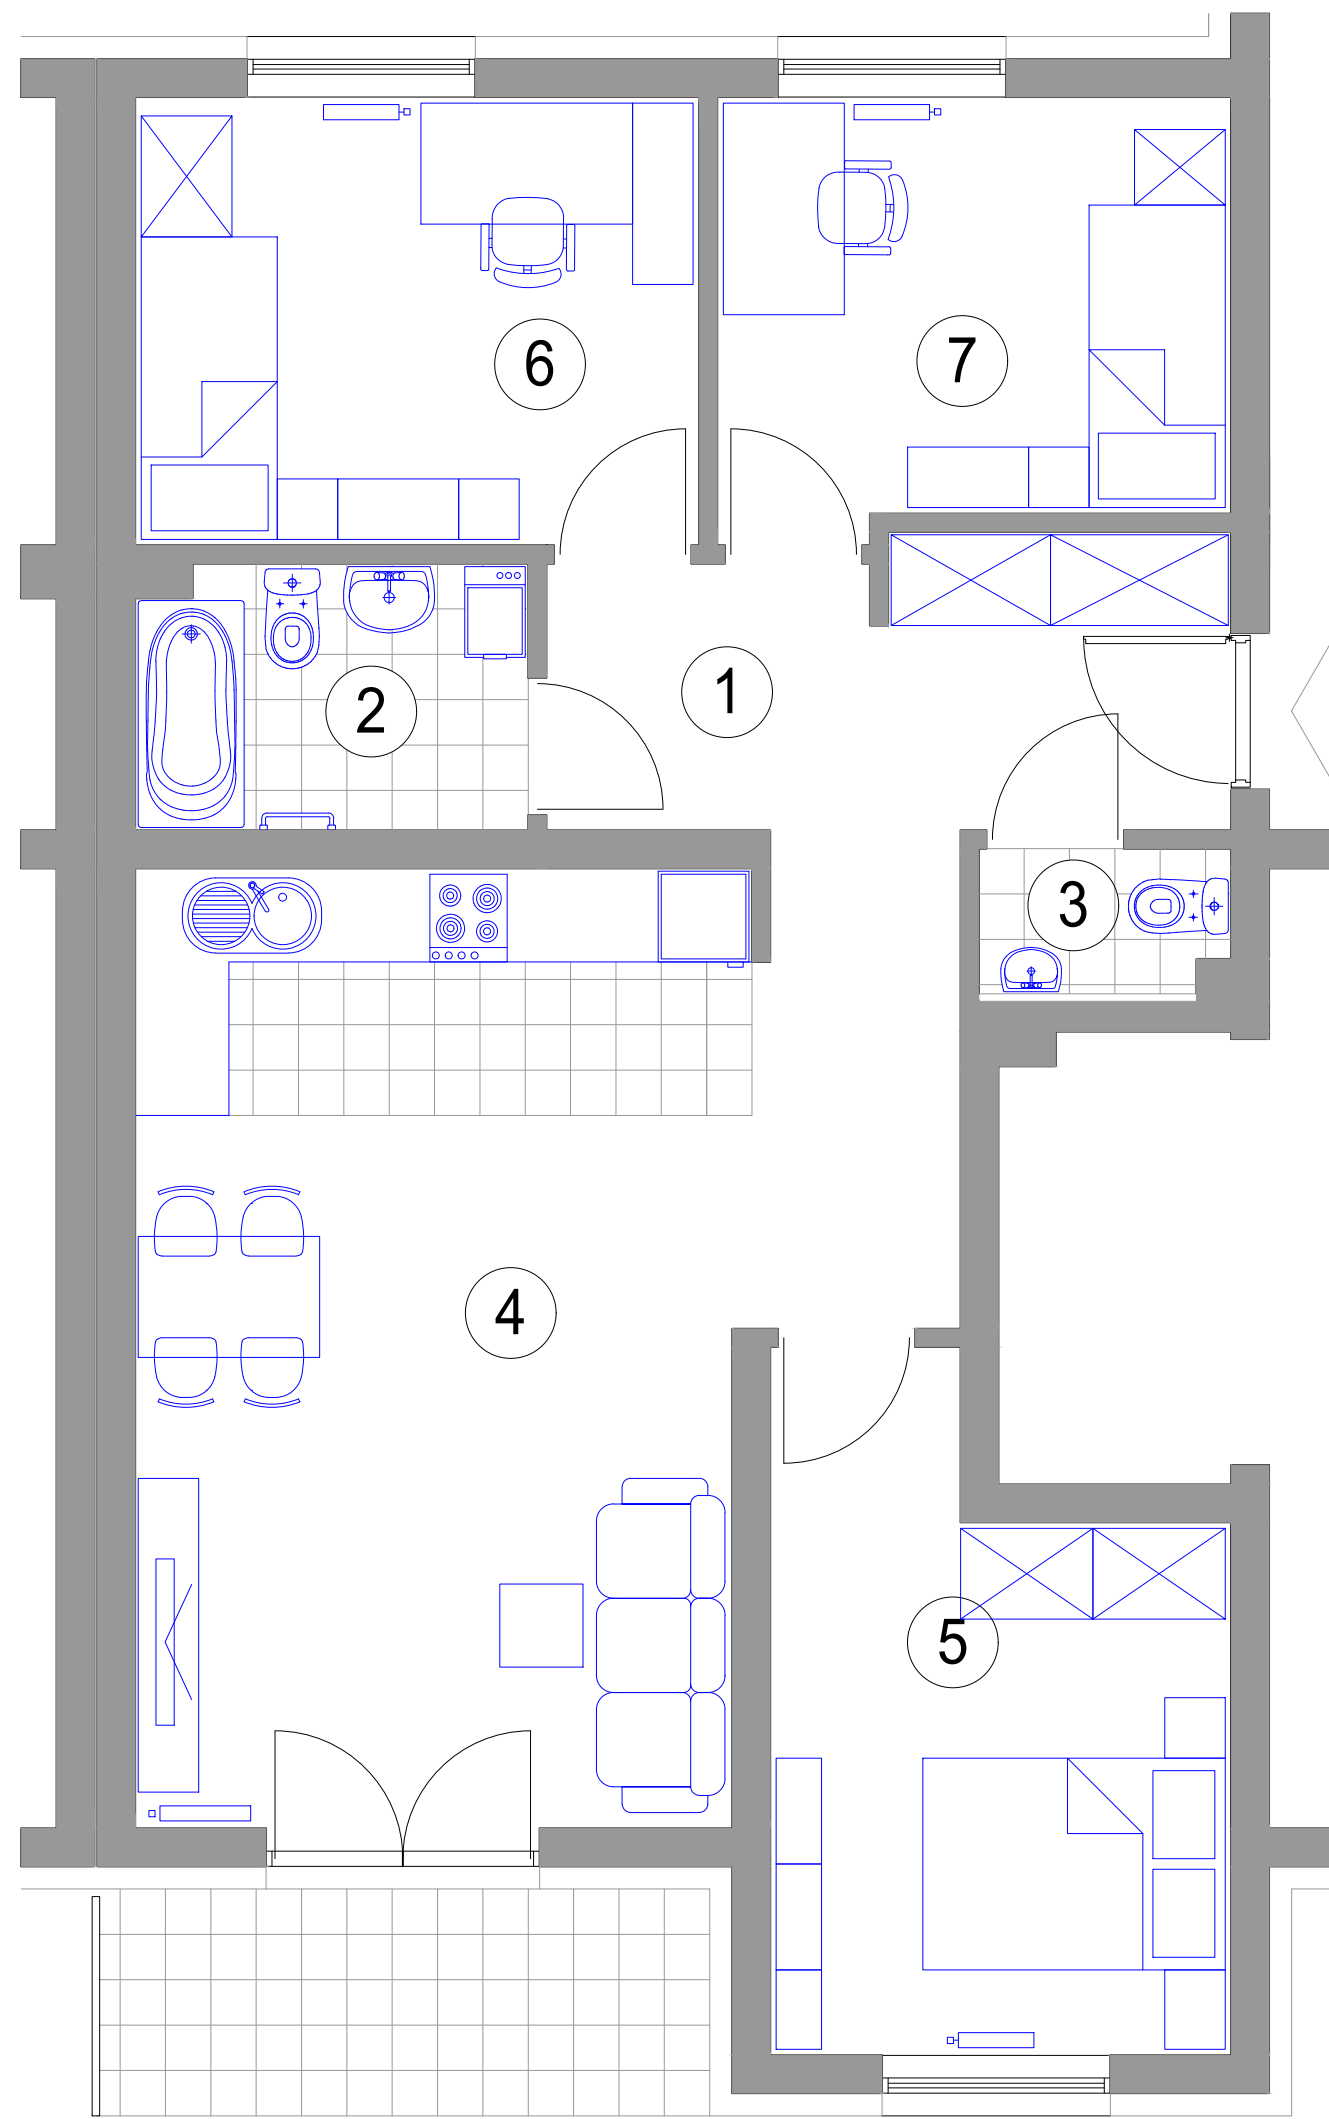

MIESZKANIE 4-POKOJOWE

M24 - powierzchnia ok. 76,33 m²

1. HALL - 12,37 m²
 2. ŁAZIENKA - 4,41 m²
 3. WC - 1,50 m²
 4. POKÓJ DZIENNY
Z ANEKSEM KUCH. - 25,61 m²
 5. SYPIALNIA - 12,06 m²
 6. SYPIALNIA - 10,93 m²
 7. SYPIALNIA - 9,45 m²
- balkon - 6,05 m²

BUDYNEK K2 III PIĘTRO mieszkanie M 24