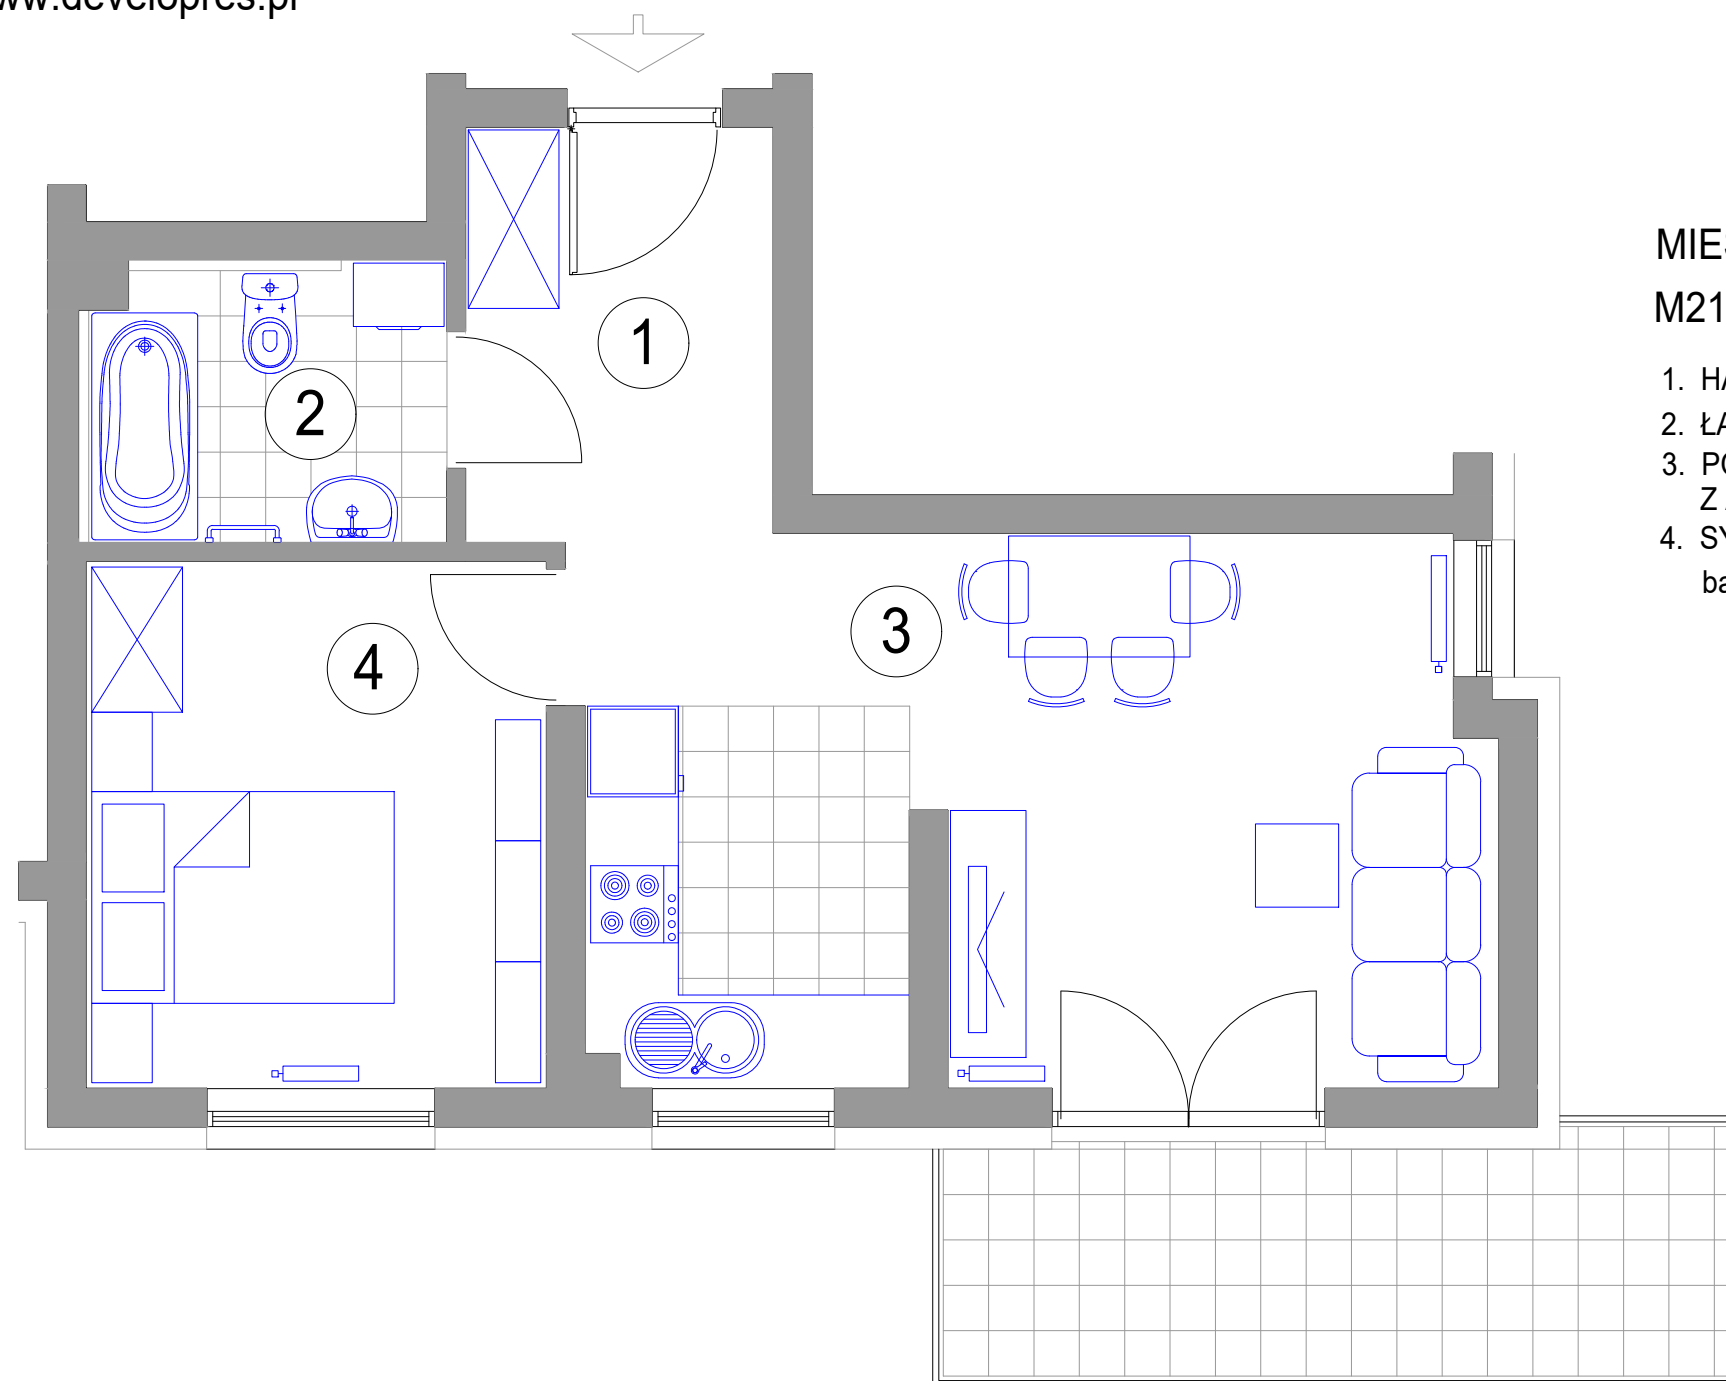

## MIESZKANIE 2-POKOJOWE M21 - powierzchnia ok. 41,38 m<sup>2</sup>

- 1. HALL - 5,51 m<sup>2</sup>
- 2. ŁAZIENKA - 4,19 m<sup>2</sup>
- 3. POKÓJ DZIENNY  
Z ANEKSEM KUCH. - 21,17 m<sup>2</sup>
- 4. SYPIALNIA - 10,51 m<sup>2</sup>  
balkon - 8,01 m<sup>2</sup>

BUDYNEK K2 III PIĘTRO mieszkanie M21