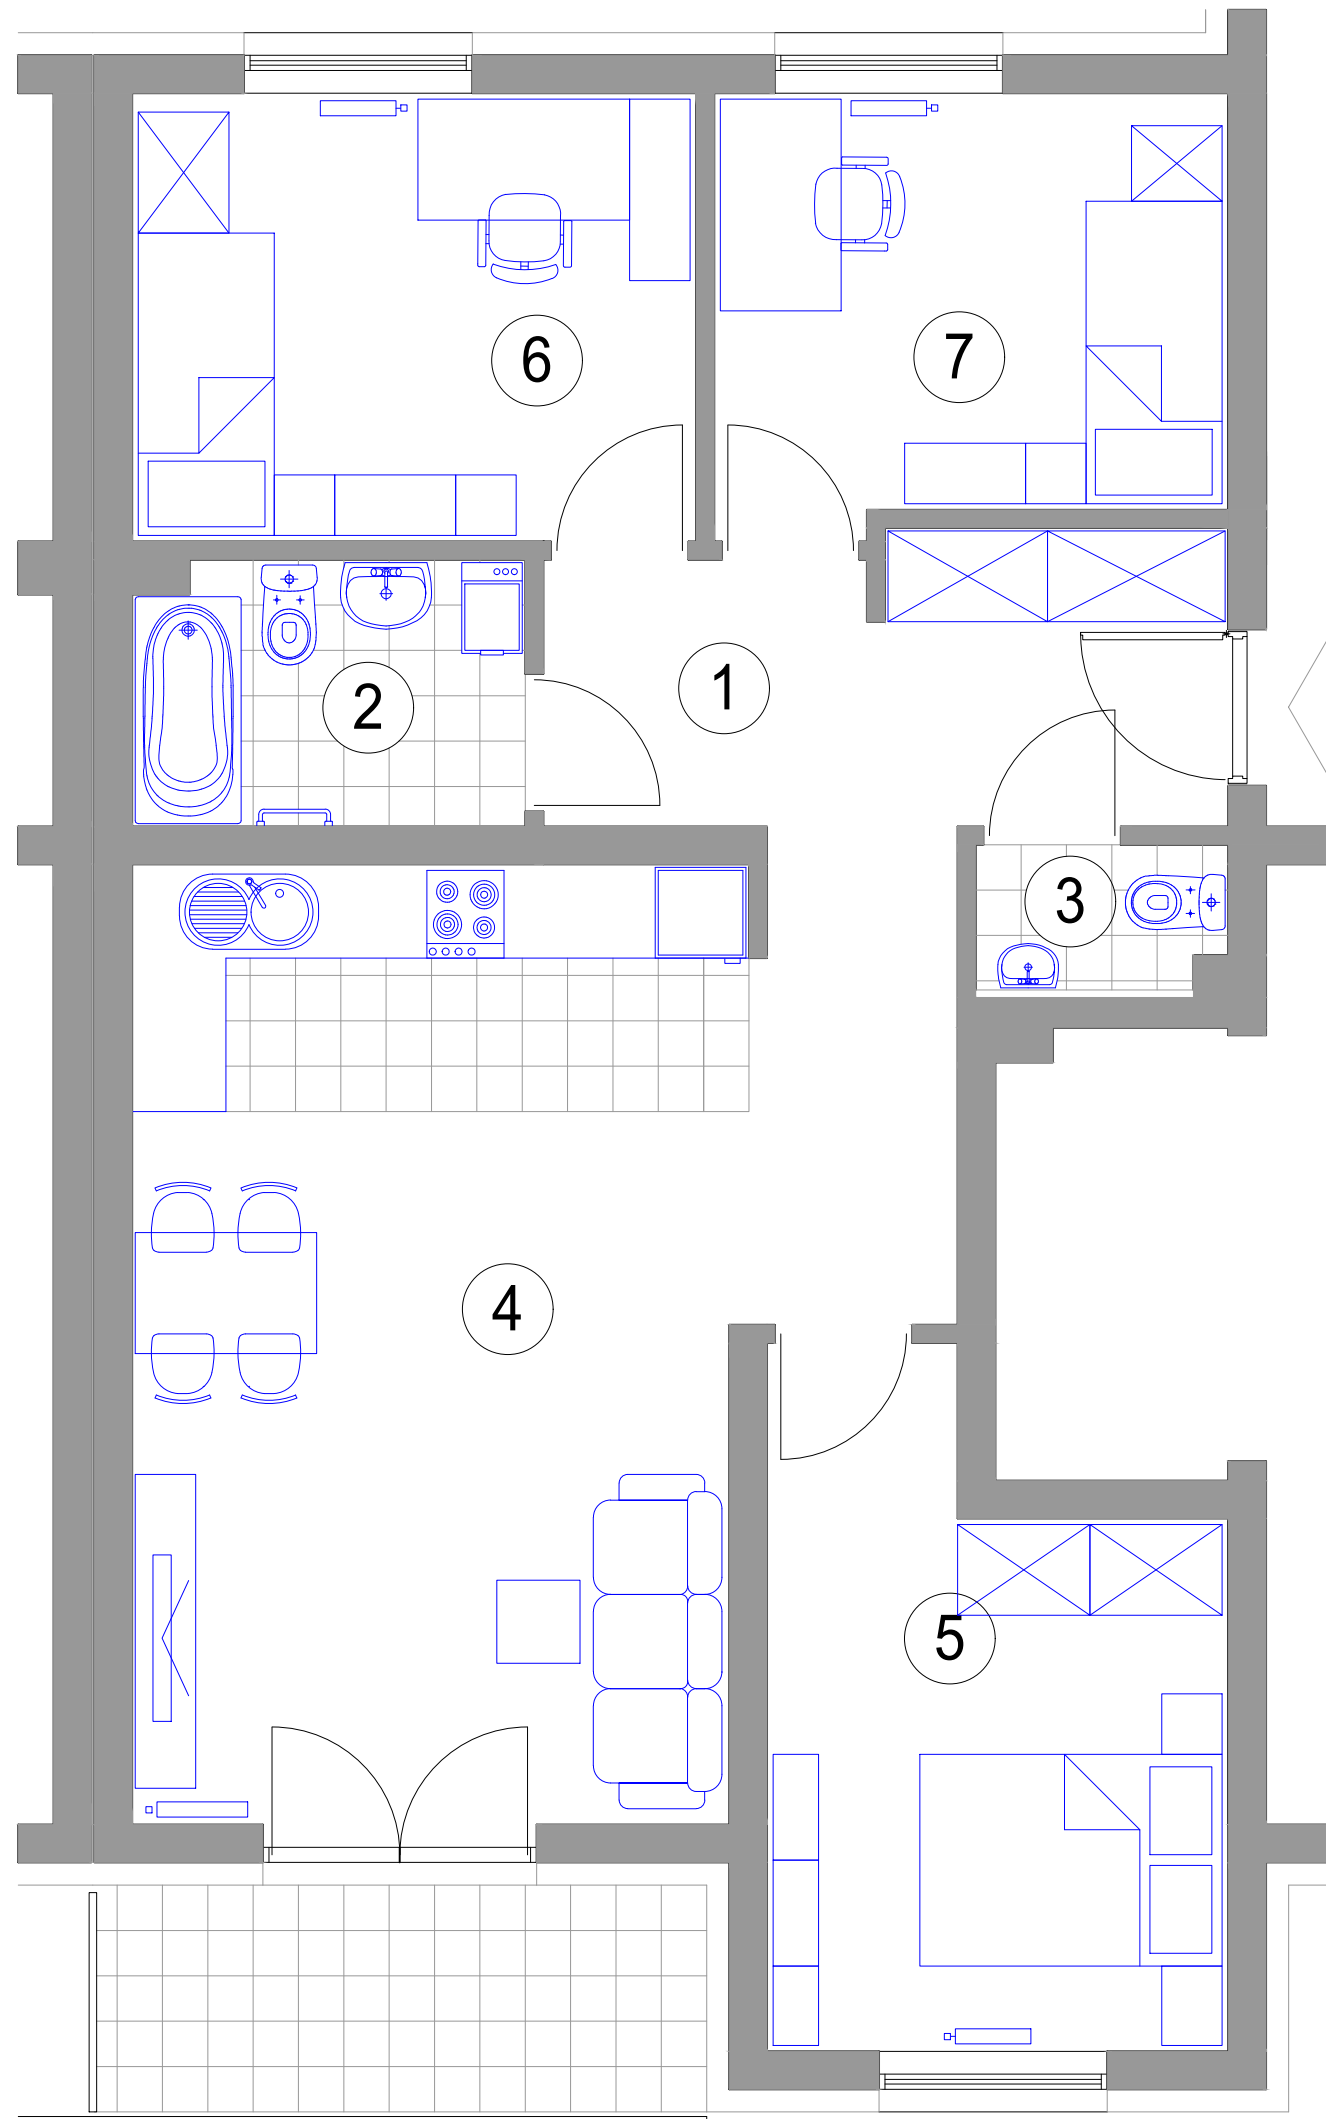

MIESZKANIE 4-POKOJOWE

M18 - powierzchnia ok. 76,33 m²

1. HALL - 12,37 m²
 2. ŁAZIENKA - 4,41 m²
 3. WC - 1,50 m²
 4. POKÓJ DZIENNY
Z ANEKSEM KUCH. - 25,61 m²
 5. SYPIALNIA - 12,06 m²
 6. SYPIALNIA - 10,93 m²
 7. SYPIALNIA - 9,45 m²
- balkon - 6,05 m²

BUDYNEK K2 II PIĘTRO mieszkanie M 18