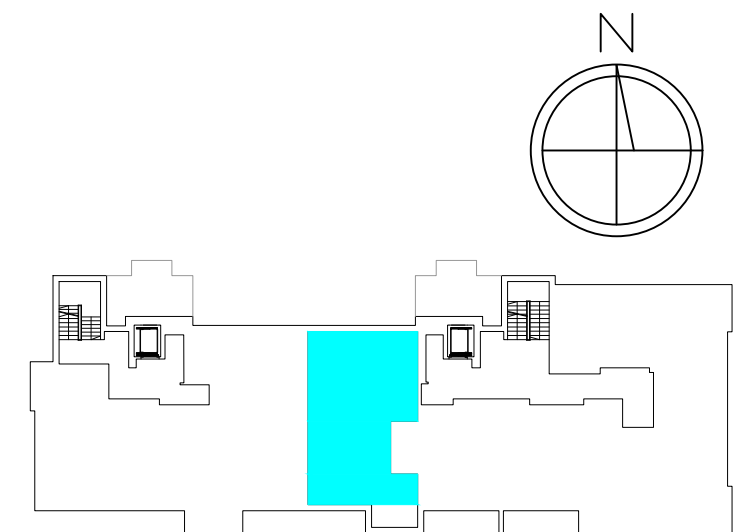

MIESZKANIE 4-POKOJOWE

M18 - powierzchnia ok. 76,33 m²

1. HALL - 12,37 m²
 2. ŁAZIENKA - 4,41 m²
 3. WC - 1,50 m²
 4. POKÓJ DZIENNY
Z ANEKSEM KUCH. - 25,61 m²
 5. SYPIALNIA - 12,06 m²
 6. SYPIALNIA - 10,93 m²
 7. SYPIALNIA - 9,45 m²
- balkon - 6,05 m²

BUDYNEK K2 II PIĘTRO mieszkanie M 18